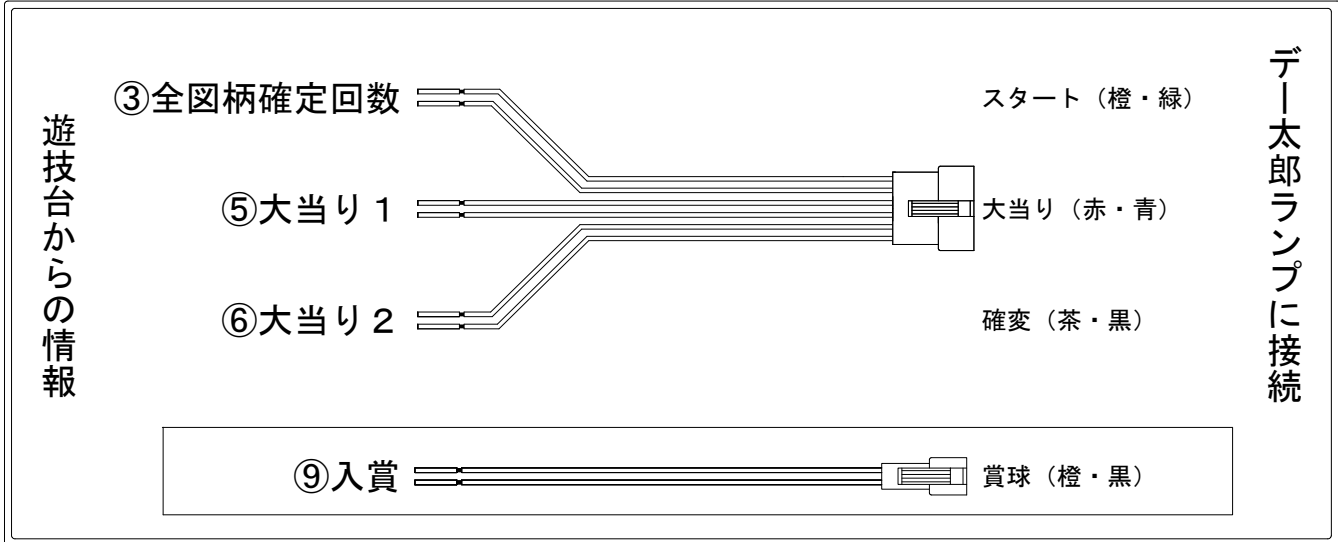

デー太郎（パチンコ） 取付配線資料 2017年12月02日 52-2

メーカー名	ビスティ	
機種名	CRエヴァンゲリオン11	S YR R
ワンタッチ台接続ハーネス	A	DSH-H001
賞球入力変換ハーネス	B	DYR-H182

ハーネス結線図

外部端子板

出力情報

端子番号	端子色	出力情報	内容	高ベース	大当	※1		
①	白	賞球	賞球10個毎にON					
②	緑	扉・枠開放	遊技機の前枠および内枠が開放中にON					
③	灰	全図柄確定回数	特別図柄1及び特別図柄2の停止毎にON					→スタートに接続
④	黄	全始動口	始動口1始動口2への入賞毎にON					
⑤	黒	大当り1	大当り中ON		○			→大当りに接続
⑥	桃	大当り2	大当り中および高ベース中ON	○	○			→確変に接続
⑦	青	大当り3	高ベース中ON	○				
⑧	赤	大当り4	大当り中ON (出玉あり時)			○		
⑨	橙	入賞	全ての入賞口入賞時、賞球10個毎にON					→賞球線に接続
⑩	水	セキュリティ	電源投入時、異常入賞、磁気、電波、スイッチ異常検出時にON					

※1:大当り (出玉あり)