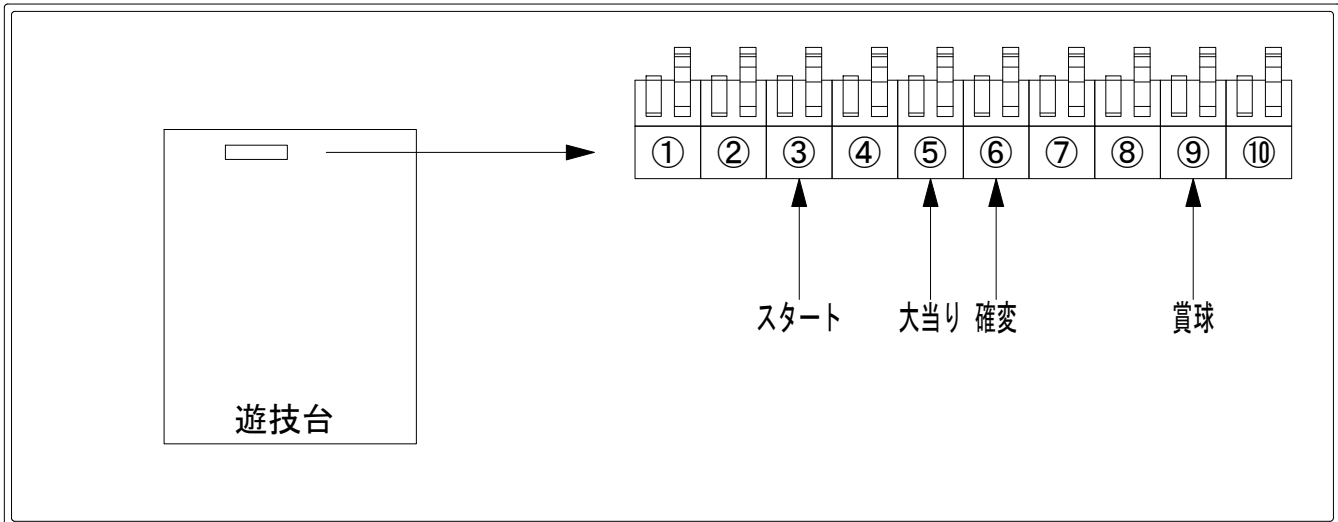

デー太郎（パチンコ） 取付配線資料 2017年12月02日 52-2

メーカー名	ビスティ	
機種名	CRエヴァンゲリオン11	S YR R
ワンタッチ台接続ハーネス	A	DSH-H001
賞球入力変換ハーネス	B	DYR-H182

ハーネス結線図

外部端子板

出力情報

端子番号	端子色	出力情報	内容	高ベース	大当	※1		
①	白	賞球	賞球10個毎にON					
②	緑	扉・枠開放	遊技機の前枠および内枠が開放中にON					
③	灰	全図柄確定回数	特別図柄1及び特別図柄2の停止毎にON					→スタートに接続
④	黄	全始動口	始動口1始動口2への入賞毎にON					
⑤	黒	大当り1	大当り中ON		○			→大当りに接続
⑥	桃	大当り2	大当り中および高ベース中ON	○	○			→確変に接続
⑦	青	大当り3	高ベース中ON	○				
⑧	赤	大当り4	大当り中ON (出玉あり時)			○		
⑨	橙	入賞	全ての入賞口入賞時、賞球10個毎にON					→賞球線に接続
⑩	水	セキュリティ	電源投入時、異常入賞、磁気、電波、スイッチ異常検出時にON					

※1:大当り (出玉あり)