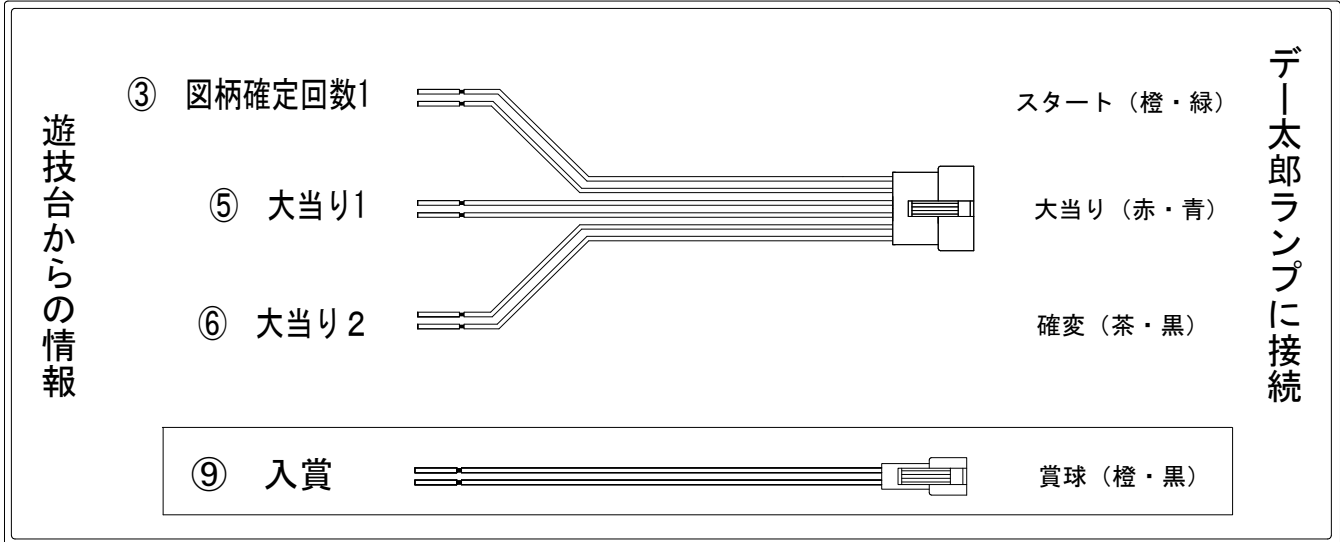

デー太郎（パチンコ） 取付配線資料 2012年5月17日 42-1

メーカー名	ビスティ	
機種名	CRエヴァンゲリオン7	MRWA YRW
ワンタッチ台接続ハーネス	A	DSH-H001
賞球入力変換ハーネス	B	DYR-H182

ハーネス結線図

外部端子板

出力情報

端子番号	端子色	出力情報	内容	高ベース	大当	突確		
①	白	賞球	賞球出力					
②	緑	扉・枠開放	遊技機の前面枠および前面ガラス枠が開放中に出力					
③	灰	図柄確定回数 1	特別図柄1および特別図柄2の停止毎に出力					→スタートに接続
④	黄	始動口 1	始動口 1 及び始動口 2 入賞毎に出力					
⑤	黒	大当り 1	大当り中に出力		○	○		→大当りに接続
⑥	桃	大当り 2	大当り中、および高ベース中に出力	○	○	○		→確変に接続
⑦	青	大当り 3	15R大当り中に出力		○			
⑧	赤	時短	高ベース中に出力					
⑨	橙	入賞	全ての入賞口入賞時、賞球10個毎に出力					→賞球線に接続
⑩	水	セキュリティ	電源投入時、異常入賞、磁気、電波、スイッチ異常検出時に出力					