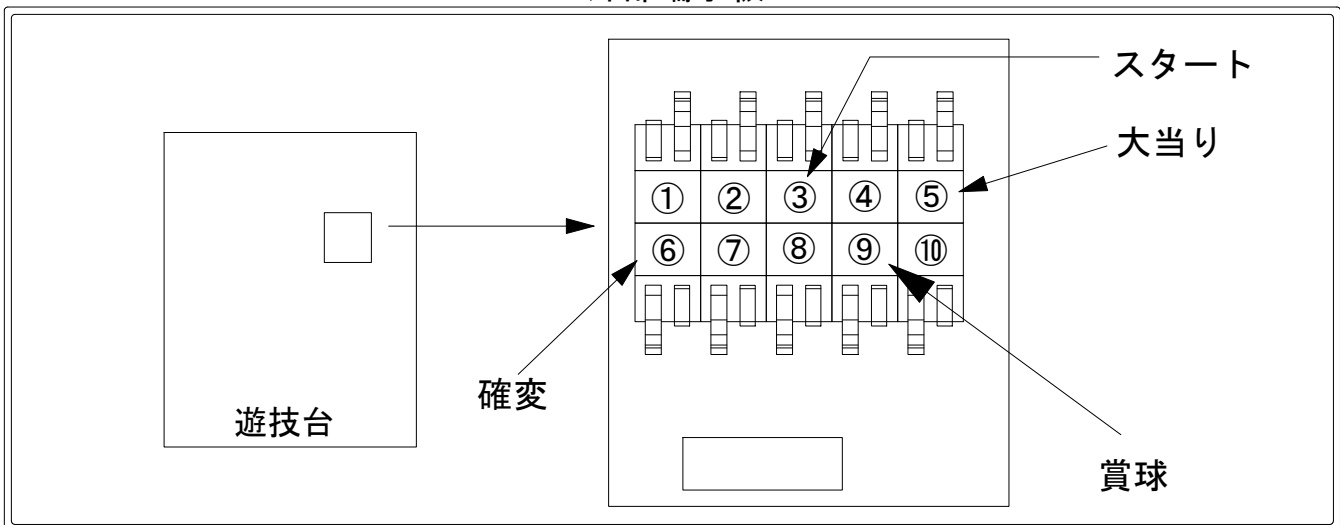

デー太郎（パチンコ） 取付配線資料 2012年5月17日 42-1

メーカー名	ビスティ	
機種名	CRエヴァンゲリオン7	MRWA YRW
ワンタッチ台接続ハーネス	A	DSH-H001
賞球入力変換ハーネス	B	DYR-H182

ハーネス結線図

外部端子板

出力情報

端子番号	端子色	出力情報	内容	高ベース	大当	突確		
①	白	賞球	賞球出力					
②	緑	扉・枠開放	遊技機の前面枠および前面ガラス枠が開放中に出力					
③	灰	図柄確定回数 1	特別図柄1および特別図柄2の停止毎に出力					→スタートに接続
④	黄	始動口 1	始動口 1 及び始動口 2 入賞毎に出力					
⑤	黒	大当り 1	大当り中に出力		○	○		→大当りに接続
⑥	桃	大当り 2	大当り中、および高ベース中に出力	○	○	○		→確変に接続
⑦	青	大当り 3	15R大当り中に出力		○			
⑧	赤	時短	高ベース中に出力					
⑨	橙	入賞	全ての入賞口入賞時、賞球10個毎に出力					→賞球線に接続
⑩	水	セキュリティ	電源投入時、異常入賞、磁気、電波、スイッチ異常検出時に出力					