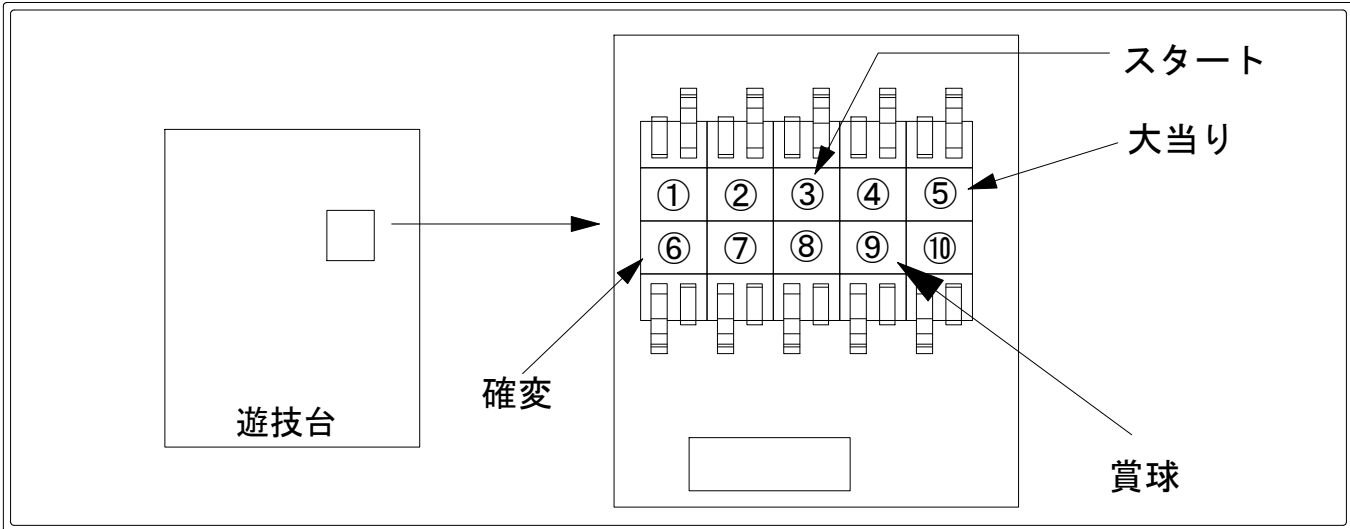

デー太郎（パチンコ） 取付配線資料 2011年11月08日 41-1

メーカー名	ビスティ	
機種名	GR. 浜崎あゆみ物語 -序章-H・Sweet Version-H・Light Version-H	
ワンタッチ台接続ハーネス	A	DSH-H001
賞球入力変換ハーネス	B	DYR-H182

ハーネス結線図

外部端子板

出力情報

端子番号	端子色	出力情報	内容	高ベース	大当	突確	潜伏	小当
①	白	賞球	賞球出力					
②	緑	扉・枠開放	遊技機の前面枠および前面ガラス枠が開放中に出力					
③	灰	図柄確定回数 1	特別図柄1および特別図柄2の停止毎に出力					
④	黄	始動口 1	始動口 1 及び始動口 2 入賞毎に出力					
⑤	黒	大当り 1	大当たり中及び小当たり中に出力		○	○	○	○
⑥	桃	大当り 2	大当たり中、小当たり中及び高ベース中に出力	○	○	○	○	○
⑦	青	大当り 3	大当たり中に出力		○	○	○	
⑧	赤	大当り 4	大当たり終了後に高ベースとなる大当たり中に出力		○	○		
⑨	橙	入賞	全ての入賞口入賞時、賞球10個毎に出力					
⑩	水	セキュリティ	電源投入時、異常入賞、磁気、電波、スイッチ異常検出時に出力					

→スタートに接続

→大当りに接続

→確変に接続

→賞球線に接続

※ 小当り、潜伏を大当り回数に含まない場合は(赤)大当り4に接続してください。