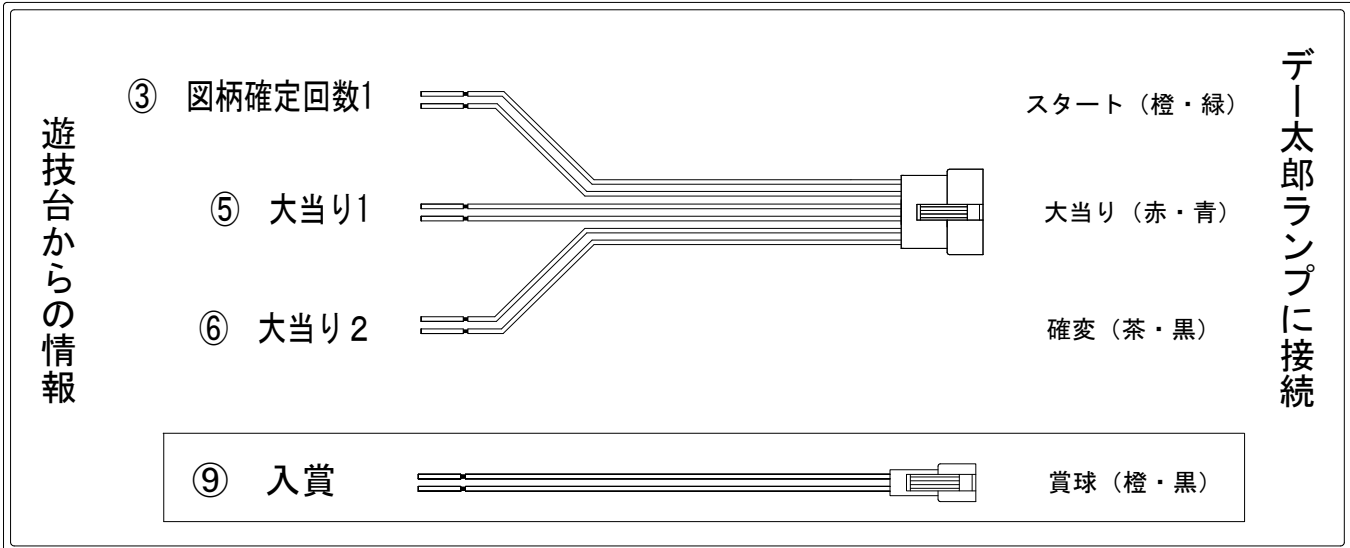

デー太郎（パチンコ） 取付配線資料 2011年11月08日 41-1

メーカー名	ビスティ	
機種名	GR. 浜崎あゆみ物語 -序章-H・Sweet Version-H・Light Version-H	
ワンタッチ台接続ハーネス	A	DSH-H001
賞球入力変換ハーネス	B	DYR-H182

ハーネス結線図

外部端子板

出力情報

端子番号	端子色	出力情報	内容	高ベース	大当	突確	潜伏	小当
①	白	賞球	賞球出力					
②	緑	扉・枠開放	遊技機の前面枠および前面ガラス枠が開放中に出力					
③	灰	図柄確定回数 1	特別図柄1および特別図柄2の停止毎に出力					
④	黄	始動口 1	始動口 1 及び始動口 2 入賞毎に出力					
⑤	黒	大当り 1	大当たり中及び小当たり中に出力		○	○	○	○
⑥	桃	大当り 2	大当たり中、小当たり中及び高ベース中に出力	○	○	○	○	○
⑦	青	大当り 3	大当たり中に出力		○	○	○	
⑧	赤	大当り 4	大当たり終了後に高ベースとなる大当たり中に出力		○	○		
⑨	橙	入賞	全ての入賞口入賞時、賞球10個毎に出力					
⑩	水	セキュリティ	電源投入時、異常入賞、磁気、電波、スイッチ異常検出時に出力					

→スタートに接続

→大当りに接続

→確変に接続

→賞球線に接続

※ 小当り、潜伏を大当り回数に含まない場合は(赤)大当り4に接続してください。