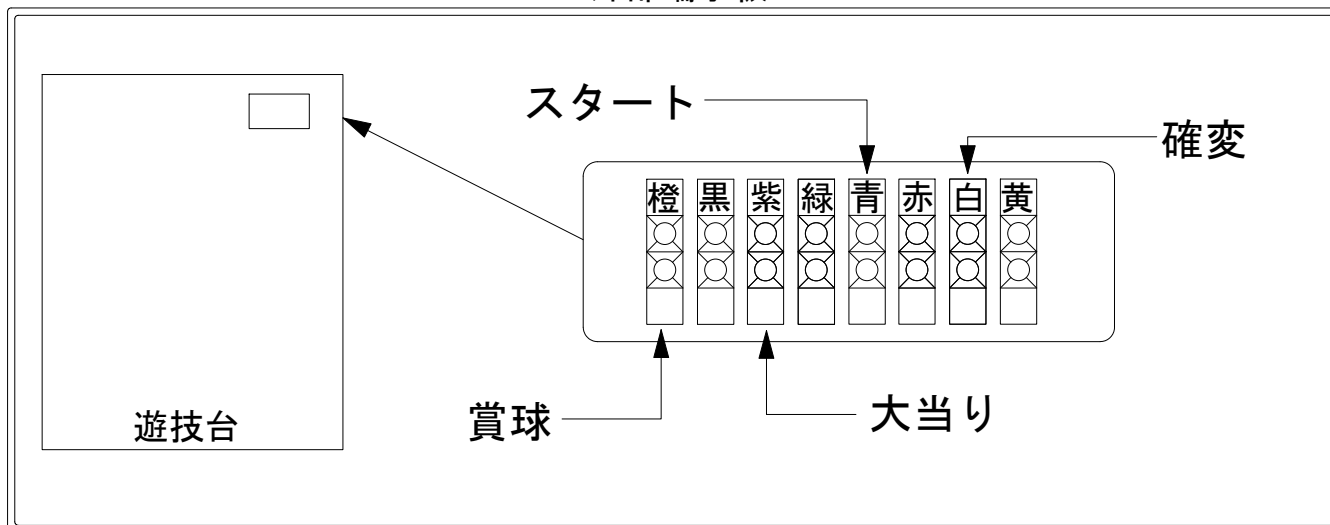

デー太郎(パチンコ) 取付配線資料

2014年09月24日 42-1

メーカー名	エース電研 (a a a)	
機種名	CR恋姫夢想乙女、入り乱れるのここと! MNA ASA 69	
ワンタッチ台接続ハーネス	A	DSH-H001
賞球入力変換ハーネス	B	DYR-H182

ハーネス結線図

外部端子板

出力情報

端子色	情報名	出力内容	電サポ	大当り			
				※1	※2	小当	
(橙)	賞球	賞球10個毎に1パルス出力					→賞球線に接続
(黒)	扉・枠開放セキュリティ	電源投入・内枠/前枠ユニット開放・大入賞・磁気・電波異常検出時に出力					
(紫)	大当り4	全ての大当り動作中に出力		○	○		→大当りに接続
(緑)	始動口	始動口に遊技球が入賞する毎に1パルス出力					
(青)	図柄確定回数	特別図柄停止毎に1パルス出力					→スタートに接続
(赤)	大当り1	全ての大当り動作中+小当り動作中に出力		○	○	○	
(白)	大当り2	大当り動作中(電サポの付く大当り中)+電サポ中に出力	○	○			→確変に接続
(黄)	大当り3	大当り動作中(電サポの付く大当り中)に出力		○			

※1→電サポが付く大当り ※2→電サポが付かない大当り