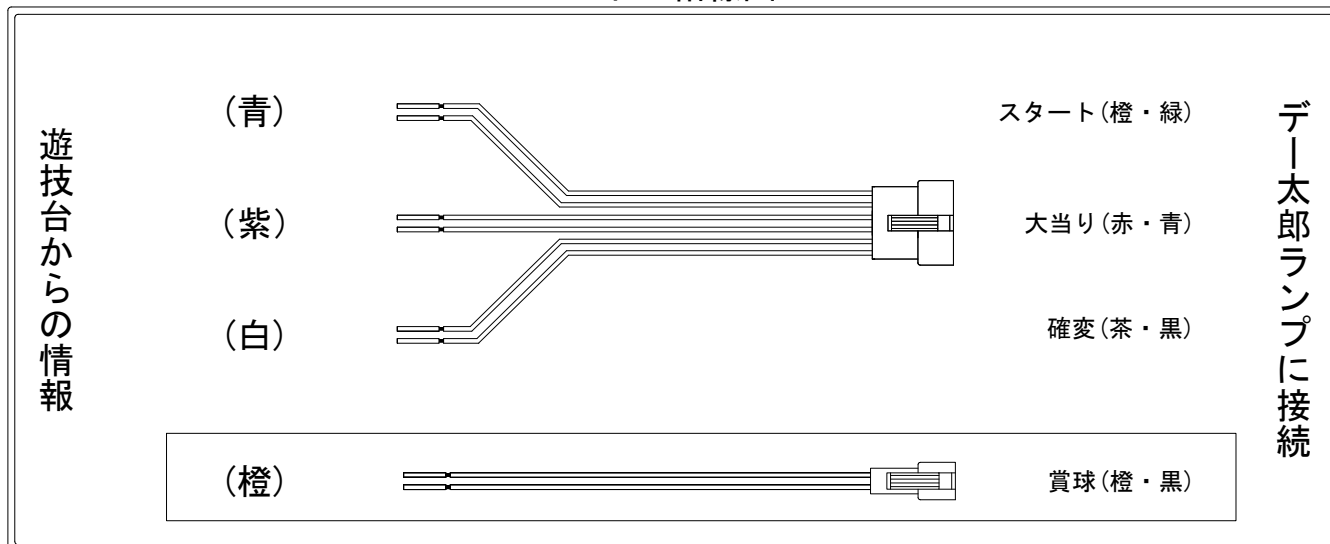

デー太郎(パチンコ) 取付配線資料

2014年09月24日 42-1

メーカー名	エース電研 (a a a)	
機種名	CR恋姫夢想乙女、入り乱れるのここと! MNA ASA 69	
ワンタッチ台接続ハーネス	A	DSH-H001
賞球入力変換ハーネス	B	DYR-H182

ハーネス結線図

外部端子板

出力情報

端子色	情報名	出力内容	電サポ	大当り			
				※1	※2	小当	
(橙)	賞球	賞球10個毎に1パルス出力					→賞球線に接続
(黒)	扉・枠開放セキュリティ	電源投入・内枠/前枠ユニット開放・大入賞・磁気・電波異常検出時に出力					
(紫)	大当り4	全ての大当り動作中に出力		○	○		→大当りに接続
(緑)	始動口	始動口に遊技球が入賞する毎に1パルス出力					
(青)	図柄確定回数	特別図柄停止毎に1パルス出力					→スタートに接続
(赤)	大当り1	全ての大当り動作中+小当り動作中に出力		○	○	○	
(白)	大当り2	大当り動作中(電サポの付く大当り中)+電サポ中に出力	○	○			→確変に接続
(黄)	大当り3	大当り動作中(電サポの付く大当り中)に出力		○			

※1→電サポが付く大当り ※2→電サポが付かない大当り