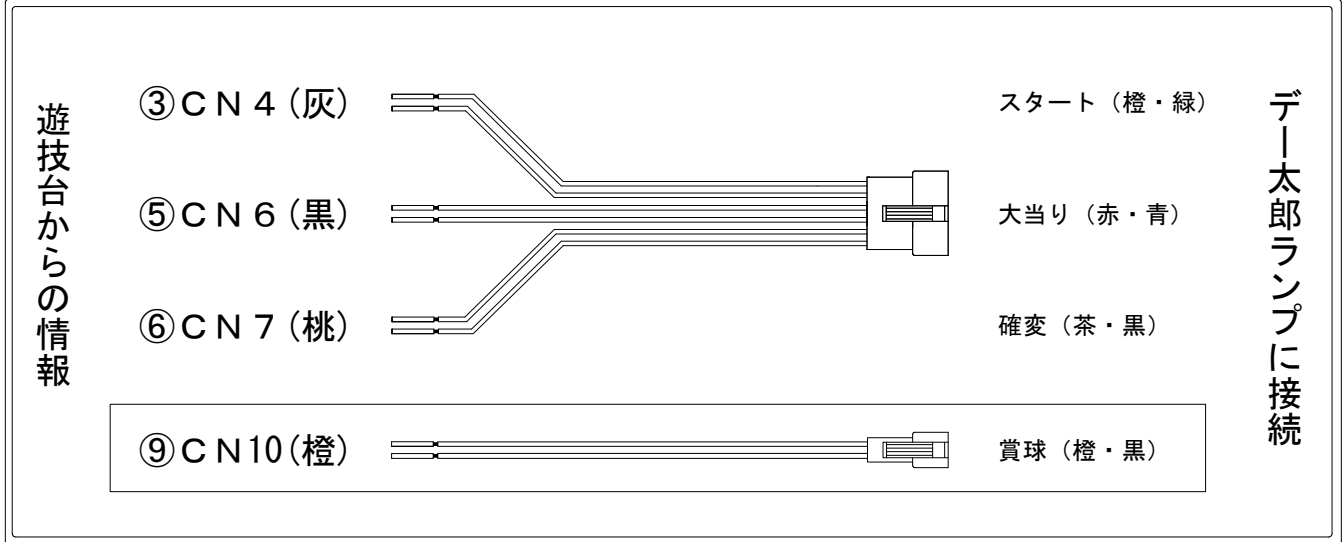

デー太郎（パチンコ） 取付配線資料 2018年10月29日 29-1

メーカー名	高砂		
機種名	CRぱちんこ麻雀格闘倶楽部	SH9 SA1 NA1	
ワンタッチ台接続ハーネス	A	DSH-H001	
賞球入力変換ハーネス	B	DYR-H182	

ハーネス結線図

外部端子板

出力情報

番号	端子	色	情報名	出力内容	時短	大当り			
①	CN2	白	賞球	10球払出時					
②	CN3	緑	扉・枠開放	扉・枠開放時					
③	CN4	灰	図柄確定回数1	特別図柄1又は特別図柄2の変動停止時					→スタートに接続
④	CN5	黄	始動口	始動口1又は始動口2入賞時					
⑤	CN6	黒	大当り1	全大当り中 特別図柄2での小当り中		○			→大当りに接続
⑥	CN7	桃	大当り2	全大当り中 特別図柄2での小当り中 時短中	○	○			→確変に接続
⑦	CN8	青	情報A	特別図柄1・2の変動停止時 左打ち時の普通図柄の変動停止時					
⑧	CN9	赤	情報B	特別図柄1での小当り中に大当りした場合の大当り					
⑨	CN10	橙	賞球予定	賞球予定					→賞球に接続
⑩	CN11	水	セキュリティ	電源投入、異常状態、遊戯停止または解除動作操作異常状態発生					