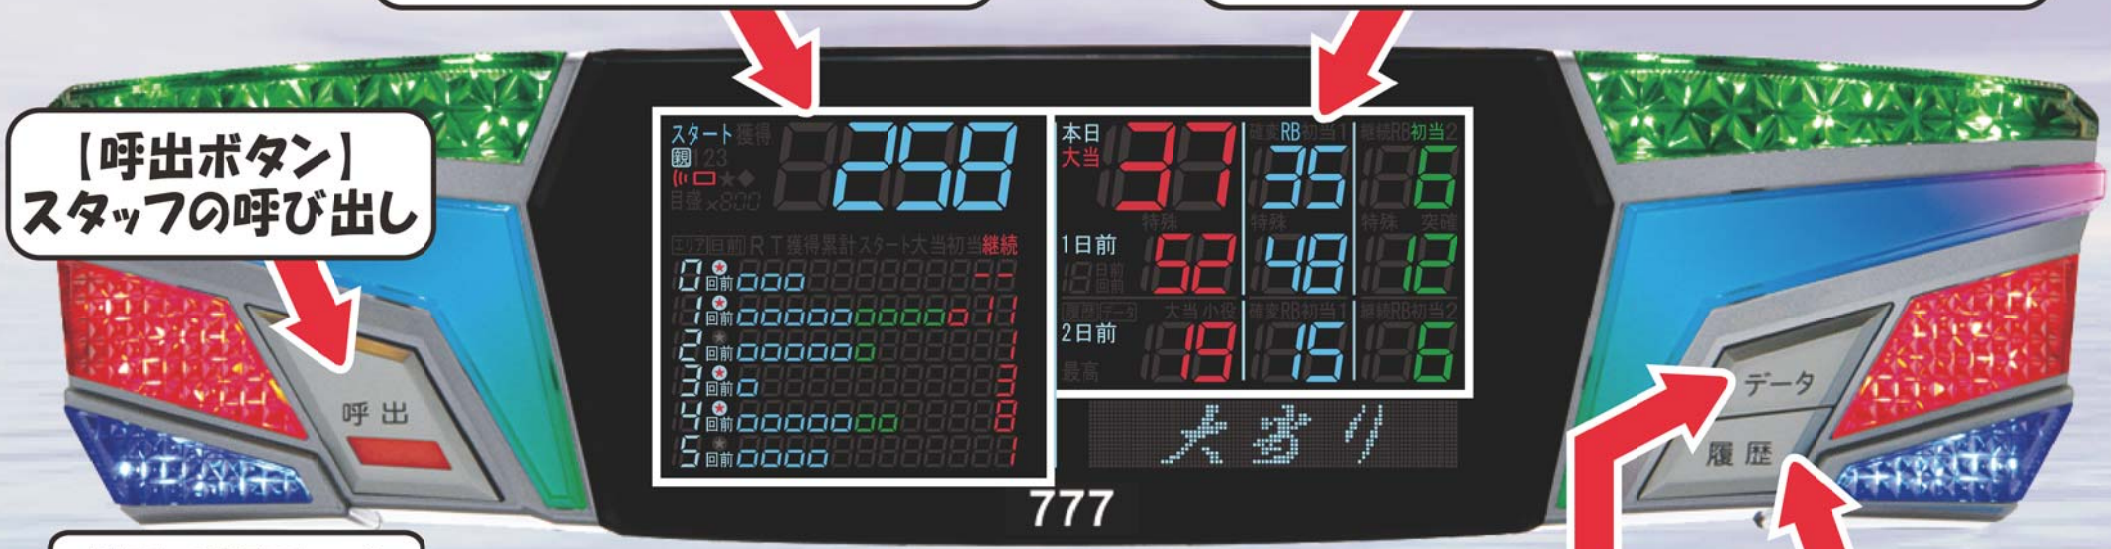

## EVOLUTION

5000円 5000円

現在のスタート回数  
大当り履歴の詳細又はグラフ

本日の大当り・RB・初当り回数  
過去2日間の大当り・RB・初当り回数

【呼出ボタン】  
スタッフの呼び出し

グラフ部データ

**通常グラフ**

回前	0	1	2	3	4	5
0	000	00000000	00000000	00000000	00000000	0000
1	000	00000000	00000000	00000000	00000000	0000
2	000	00000000	00000000	00000000	00000000	0000
3	000	00000000	00000000	00000000	00000000	0000
4	000	00000000	00000000	00000000	00000000	0000
5	000	00000000	00000000	00000000	00000000	0000