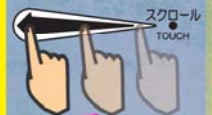

スランプグラフ表示

初当りエリア表示

現在初当エリア	201-300	3回
次回初当エリア	301-600	11回
最高初当エリア	101-200	25回

各種データ表示時にスクロール操作でデータ移行

指スクロールで40回前までグラフ表示。

過去へ

現在へ

スクロール操作