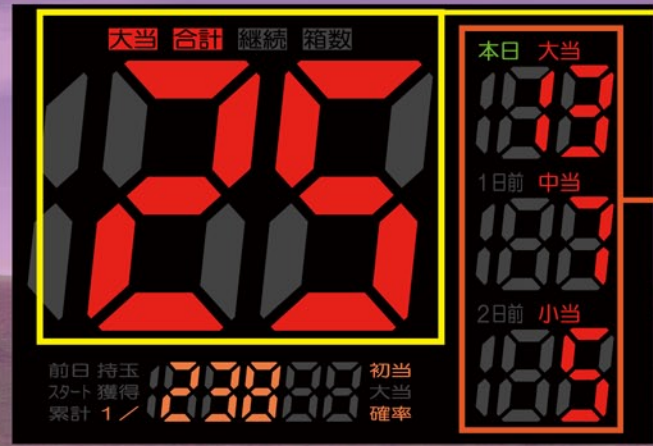

ART判別可能グラフ

ART表現グラフ【ART連チャン総獲得表現（初当りグラフ）】

ボーナス（ART）の初当りからART終了までを一回としてグラフ表示をしています。

下部の数値は、その間に獲得した枚数を表示します。

- ※遊技台によっては正確にART表現が出来ないものもあります。
- ※遊技台がART状態になっていない通常ゲーム中でも、ART表現をする場合もあります。

ボーナス内訳表示

ボーナスのトータル回数と、各ボーナスの内訳回数を表示します

本日の総大当り回数

ボーナスの内訳表示
大当り・中当り・小当りの回数を表示

※判別しきれないボーナスもあるため、数値に誤差が出る場合があります。

小役カウント機能

払い出し枚数が複数設定ある場合には、払い出し枚数毎に表示します

チェリーの獲得回数表示
※上記は2枚チェリーを32回獲得

スイカの獲得回数表示
※上記は24回獲得

ベルの獲得回数表示
※上記は162回獲得

2枚チェリー獲得回数

4枚チェリー獲得回数

※カウントは最大999回までとなります