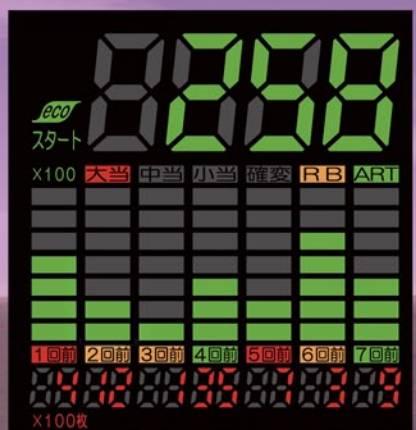

ART判別可能グラフ

ART表現グラフ【ART連チャン総獲得表現（初当りグラフ）】

ボーナス（ART）の初当りからART終了までを一回としてグラフ表示をしています。

下部の数値は、その間に獲得した枚数を表示します。

- ※遊技台によっては正確にART表現が出来ないものもあります。
- ※遊技台がART状態になっていない通常ゲーム中でも、ART表現をする場合もあります。

ボーナス内訳表示

ボーナスのトータル回数と、各ボーナスの内訳回数を表示します

本日の総大当り回数

ボーナスの内訳表示
大当り・中当り・小当りの回数を表示

※判別しきれないボーナスもあるため、数値に誤差が出る場合があります。

小役カウント機能

払い出し枚数が複数設定ある場合には、払い出し枚数毎に表示します

チェリーの獲得回数表示
※上記は2枚チェリーを32回獲得

スイカの獲得回数表示
※上記は24回獲得

ベルの獲得回数表示
※上記は162回獲得

2枚チェリー獲得回数

4枚チェリー獲得回数

※カウントは最大999回までとなります