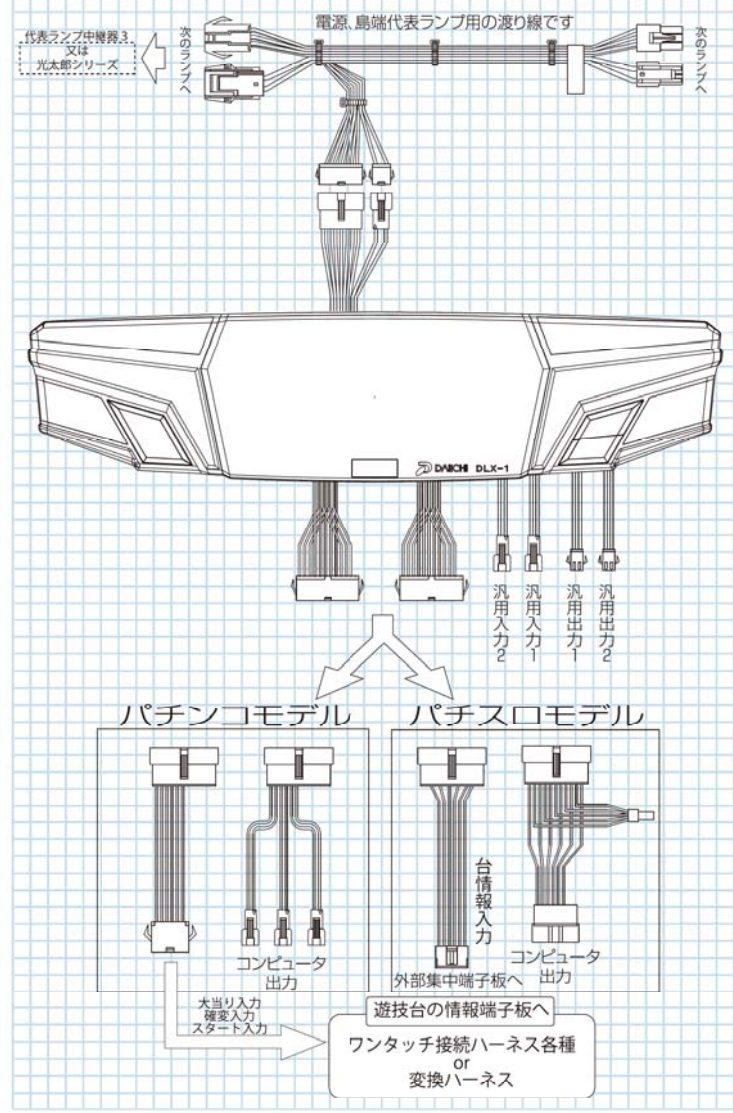

※この製品はパチスロ/パチンコ共用となっており、設定とハーネスの差し替えで変更可能です

リモコン操作・寸法

- 各種設定変更（親機による一括変更）
- 各種イルミネーション設定
- 不正、呼出の解除
- 食事中の時間設定
- 非稼働時間を分単位で表示

エコモード機能搭載

エコモードを使用することで
年間の電気代を大幅に削減できます

- 表示部節電設定
節電しない、1/2、1/4 の3段階
 - イルミネーション節電設定
節電しない、1/2、1/4、イルミ消灯 の4段階
 - ランプ点滅節電設定
節電しない、1/2、1/4 の3段階
- ※①②は非稼働時のみ動作するなどの設定が可能