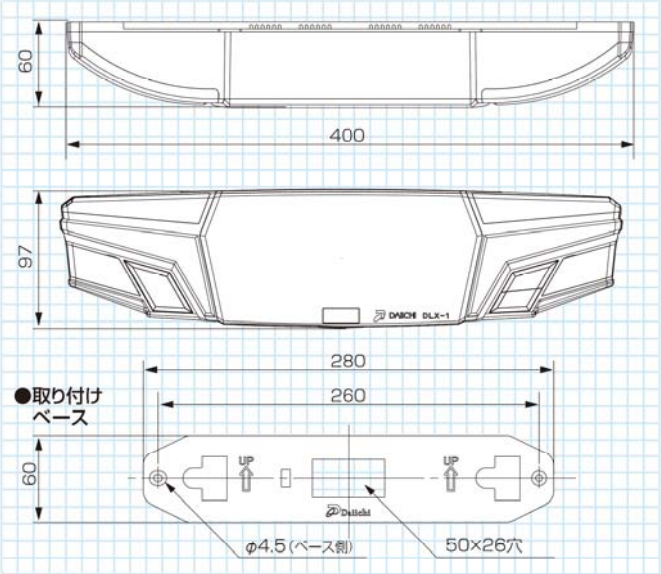

本体寸法

<http://daiichi.net/jp/>

お問い合わせは

DAIICHI 大一電機産業株式会社

1. 本社 / 〒476-0006 愛知県東海市浅山3-77 TEL (052) 308-5111 (代)
2. 名古屋営業所 / 〒476-0006 愛知県東海市浅山3-77 TEL (052) 308-5111
3. 東京営業所 / 〒110-0015 東京都台東区東上野3-15-5 曾我ビル1階 TEL (03) 5818-0411
4. 大阪営業所 / 〒556-0016 大阪府大阪市浪速区元町1-7-5 クラッシーコート101号室 TEL (06) 6636-7511
5. 福岡営業所 / 〒812-0042 福岡県福岡市博多区豊1-5-13 福岡NSビル1階 TEL (092) 437-6011
6. 広島営業所 / 〒732-0042 広島県広島市東区矢賀2-8-29 サンライフ松谷1階 TEL (082) 508-1153
7. 仙台営業所 / 〒982-0011 宮城県仙台市太白区長町6-6-9 板橋ビル1階 TEL (022) 748-0911