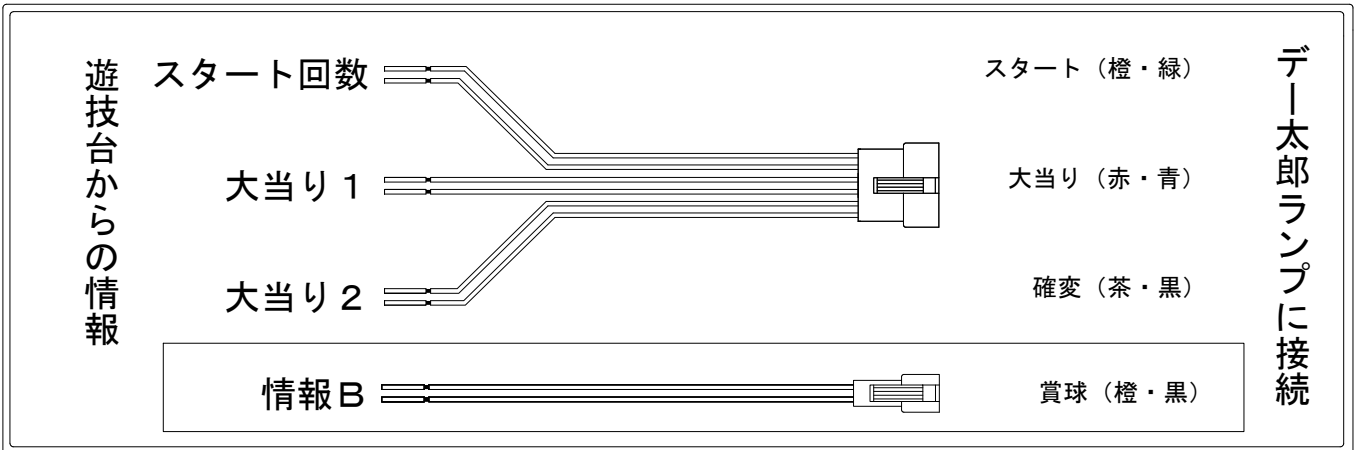

デー太郎（パチンコ） 取付配線資料 2013年10月23日 47

メーカー名	豊丸	
機種名	CR竜王伝説3 (ループタイプ)	M299 V99
ワンタッチ台接続ハーネス	A	DSH-H001
賞球入力変換ハーネス	B	DYR-H182

ハーネス結線図

外部端子板

出力情報

端子	信号名称	出力内容	電サポ	出玉有	出玉無	
CN2白	賞球	遊技機が賞球を10個払い出す毎に出力				
CN3緑	扉枠開放(負)	扉又は枠が開放している間OFF				
CN4灰	スタート回数	特別図柄1、特別図柄2が停止する毎に出力				→スタートに接続
CN5黄	スタート入賞	始動口1、始動口2に入賞する毎に出力				
CN6黒	大当り1	全ての当り中に出力		○	○	→大当りに接続
CN7桃	大当り2	全ての当り中と電チューサポート中に出力	○	○	○	→確変に接続
CN8青	情報A	出玉あり当り中のみ出力		○		
CN9赤	情報B	全ての入賞口入賞時、賞球10個毎に出力				→賞球線に接続
CN10橙	情報C 扉枠開放(正)	扉又は枠が開放している間ON				
CN11水	セキュリティ	RAMクリア、右記異常(磁気・誘導磁界・近接スイッチ・各入賞口・大入賞口)に出力				