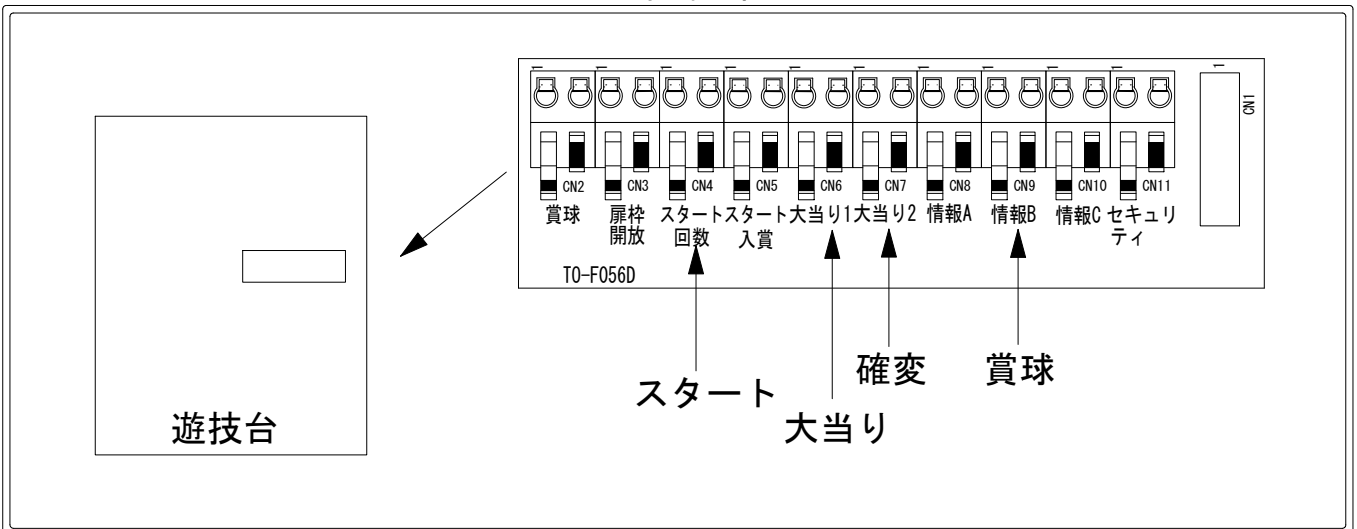

デー太郎（パチンコ） 取付配線資料 2013年10月23日 47

メーカー名	豊丸	
機種名	CR竜王伝説3 (ループタイプ)	M299 V99
ワンタッチ台接続ハーネス	A	DSH-H001
賞球入力変換ハーネス	B	DYR-H182

ハーネス結線図

外部端子板

出力情報

端子	信号名称	出力内容	電サポ	出玉有	出玉無	
CN2白	賞球	遊技機が賞球を10個払い出す毎に出力				
CN3緑	扉枠開放(負)	扉又は枠が開放している間OFF				
CN4灰	スタート回数	特別図柄1、特別図柄2が停止する毎に出力				→スタートに接続
CN5黄	スタート入賞	始動口1、始動口2に入賞する毎に出力				
CN6黒	大当り1	全ての当り中に出力		○	○	→大当りに接続
CN7桃	大当り2	全ての当り中と電チューサポート中に出力	○	○	○	→確変に接続
CN8青	情報A	出玉あり当り中のみ出力		○		
CN9赤	情報B	全ての入賞口入賞時、賞球10個毎に出力				→賞球線に接続
CN10橙	情報C 扉枠開放(正)	扉又は枠が開放している間ON				
CN11水	セキュリティ	RAMクリア、右記異常(磁気・誘導磁界・近接スイッチ・各入賞口・大入賞口)に出力				