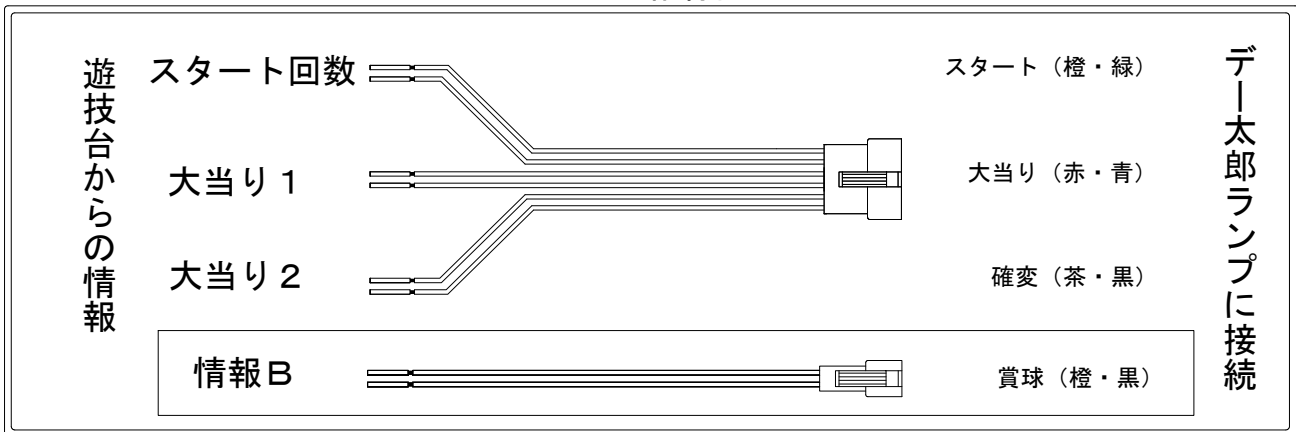

デー太郎（パチンコ） 取付配線資料 2013年2月13日 45

メーカー名	豊丸	
機種名	CRセクシーフォール	399X 319F 99VX 99VM
ワンタッチ台接続ハーネス	A	DSH-H001
賞球入力変換ハーネス	B	DYR-H182

ハーネス結線図

外部端子板

出力情報

端子	信号名称	出力内容	電サポ	出玉有	出玉無
CN2白	賞球	遊技機が賞球を10個払い出す毎に出力			
CN3緑	扉枠開放(負)	扉又は枠が開放によりOFF			
CN4灰	スタート回数	スタート回数を出力			
CN5黄	スタート入賞	始動口1・2の入賞数を出力			
CN6黒	大当り1	全ての大当り中に出力		○	○
CN7桃	大当り2	電チューサポートが付く大当り及び電チューサポート中に出力	○	○	○
CN8青	情報A	シオート開放中のV入賞時に出力		○	○
CN9赤	情報B	メイン賞球出力			
CN10橙	情報C 扉枠開放(正)	扉又は枠の開放によりON			
CN11水	セキュリティ	磁気・誘導磁界・振動・各入賞口異常・確変作動領域異常通過・RAMクリア時に出力			

→スタートに接続

→大当りに接続
→確変に接続

→賞球線に接続