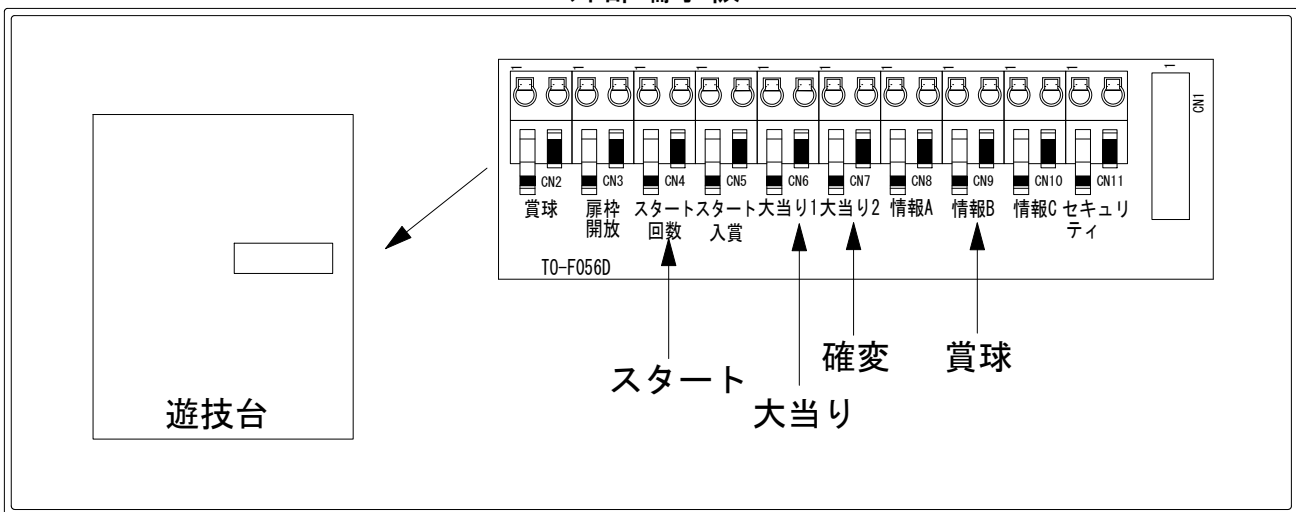

デー太郎（パチンコ） 取付配線資料 2013年2月13日 45

メーカー名	豊丸	
機種名	CRセクシーフォール	399X 319F 99VX 99VM
ワンタッチ台接続ハーネス	A	DSH-H001
賞球入力変換ハーネス	B	DYR-H182

ハーネス結線図

外部端子板

出力情報

端子	信号名称	出力内容	電サポ	出玉有	出玉無
CN2白	賞球	遊技機が賞球を10個払い出す毎に出力			
CN3緑	扉枠開放(負)	扉又は枠が開放によりOFF			
CN4灰	スタート回数	スタート回数を出力			
CN5黄	スタート入賞	始動口1・2の入賞数を出力			
CN6黒	大当り1	全ての大当り中に出力		○	○
CN7桃	大当り2	電チューサポートが付く大当り及び電チューサポート中に出力	○	○	○
CN8青	情報A	シオート開放中のV入賞時に出力		○	○
CN9赤	情報B	メイン賞球出力			
CN10橙	情報C 扉枠開放(正)	扉又は枠の開放によりON			
CN11水	セキュリティ	磁気・誘導磁界・振動・各入賞口異常・確変作動領域異常通過・RAMクリア時に出力			

→スタートに接続

→大当りに接続
→確変に接続

→賞球線に接続