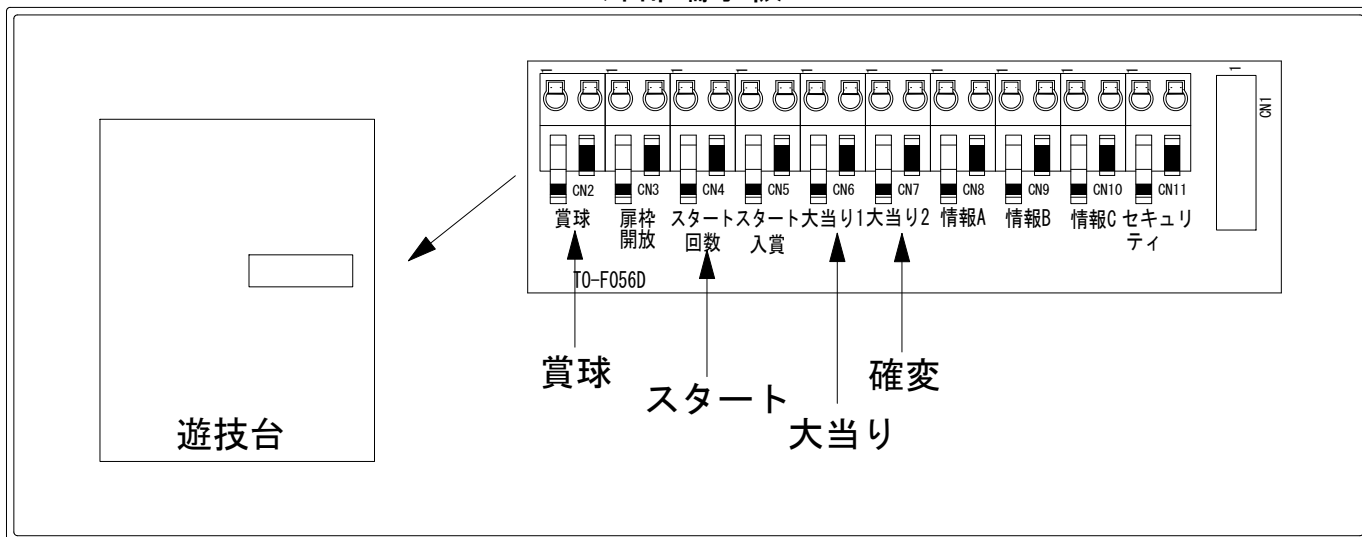

デー太郎（パチンコ） 取付配線資料 2011年2月10日 36

メーカー名	豊丸	
機種名	CR悪代官 AMAX・MILD5・299FST・150LST/CRA悪代官 99VVST	
ワンタッチ台接続ハーネス	A	DSH-H001
賞球入力変換ハーネス	B	DYR-H182

ハーネス結線図

外部端子板

出力情報

端子	信号名称	出力内容	電チュー	出玉有	出玉無	
CN2	賞球	賞球出力				→賞球線に接続
CN3	扉枠開放(負)	扉又は枠が開放によりOFF				
CN4	スタート回数	スタート回数を出力				→スタートに接続
CN5	スタート入賞	始動口1・2の入賞数を出力				
CN6	大当り1	全ての当り中に出力します。尚、出玉なし2R大当りの場合には、7.2秒間出力します。		○	○	→大当りに接続
CN7	大当り2	電チューサポートが付く大当り及び電チューサポート中に出力	○	○		→確変に接続
CN8	情報A	出玉有り大当り中のみ出力		○		
CN9	情報B	全ての当り中及び高確率中・電チューサポート中に出力します。	○	○	○	
CN10	情報C 扉枠開放(正)	扉又は枠の開放によりON				
CN11	セキュリティ	不正出力				

※ 出玉有り大当りのみ大当り回数に出力する場合は「CN8情報A」に接続してください。