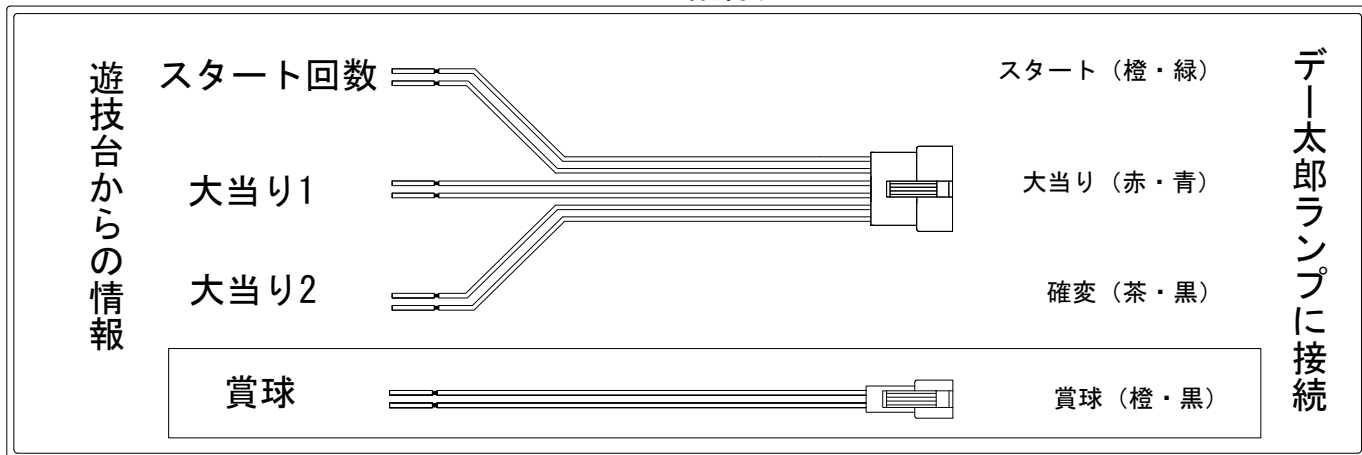

デー太郎（パチンコ） 取付配線資料 2011年2月10日 36

メーカー名	豊丸	
機種名	CR悪代官 AMAX・MILD5・299FST・150LST/CRA悪代官 99VVST	
ワンタッチ台接続ハーネス	A	DSH-H001
賞球入力変換ハーネス	B	DYR-H182

ハーネス結線図

外部端子板

出力情報

端子	信号名称	出力内容	電チュー	出玉有	出玉無	
CN2	賞球	賞球出力				→賞球線に接続
CN3	扉枠開放(負)	扉又は枠が開放によりOFF				
CN4	スタート回数	スタート回数を出力				→スタートに接続
CN5	スタート入賞	始動口1・2の入賞数を出力				
CN6	大当り1	全ての当り中に出力します。尚、出玉なし2R大当りの場合には、7.2秒間出力します。		○	○	→大当りに接続
CN7	大当り2	電チューサポートが付く大当り及び電チューサポート中に出力	○	○		→確変に接続
CN8	情報A	出玉有り大当り中のみ出力		○		
CN9	情報B	全ての当り中及び高確率中・電チューサポート中に出力します。	○	○	○	
CN10	情報C 扉枠開放(正)	扉又は枠の開放によりON				
CN11	セキュリティ	不正出力				

※ 出玉有り大当りのみ大当り回数に出力する場合は「CN8情報A」に接続してください。