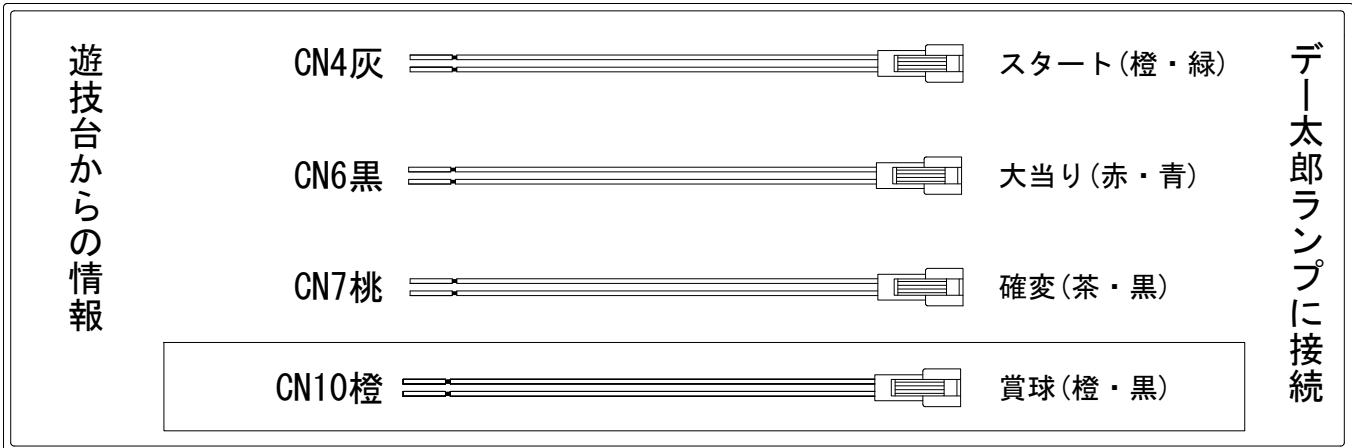

# デー太郎（パチンコ） 取付配線資料

2016年06月17日 57

メーカー名	豊丸	
機種名	CRデラマイッタ 3rd	199R 99V
入力変換ハーネスセット	A	DYR-H171
賞球入力変換ハーネス	B	DYR-H182

## ハーネス結線図