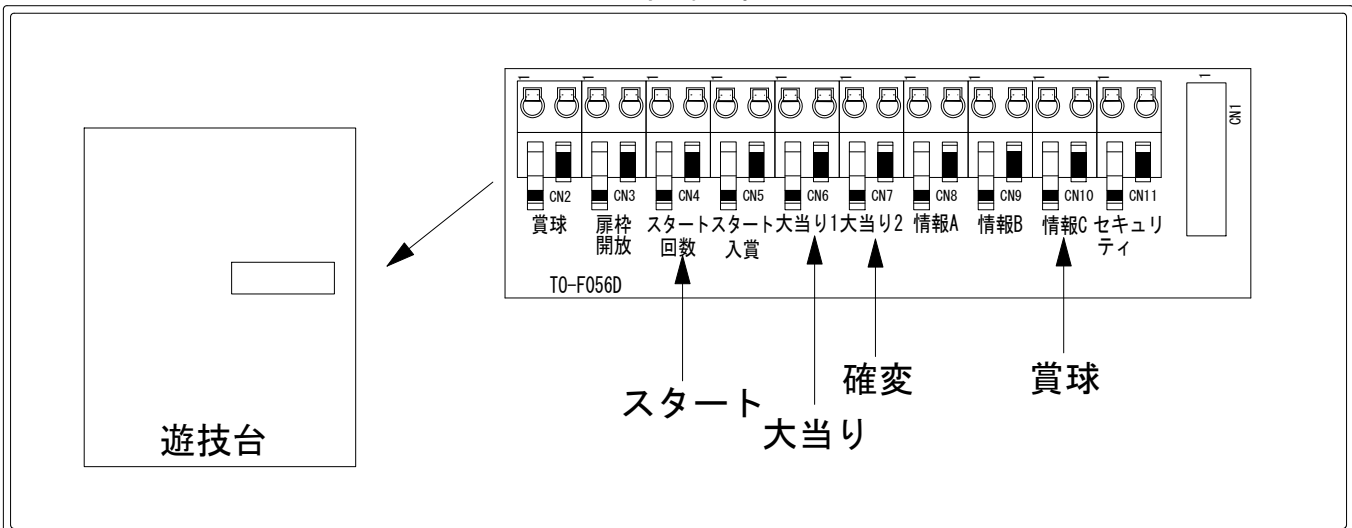

# デー太郎（パチンコ） 取付配線資料

2016年06月17日 57

メーカー名	豊丸	
機種名	CRデラマイッタ 3rd	199R 99V
入力変換ハーネスセット	A	DYR-H171
賞球入力変換ハーネス	B	DYR-H182

## ハーネス結線図

## 外部端子板

## 出力情報

端子	信号名称	出力内容	電サポ	※1	※2
CN2白	賞球	払い出し10個ごとに出力			
CN3緑	扉枠開放	扉または枠が開放している間出力			
CN4灰	スタート回数	メイン図柄が停止するごとに出力			
CN5黄	スタート入賞	すべての始動口に入賞するごとに出力			
CN6黒	大当り1	すべての大当り中に出力		○	○
CN7桃	大当り2	すべての大当り中、電チューサポート中に出力	○	○	○
CN8青	情報A	ヘソ始動口に入賞するごとに出力			
CN9赤	情報B	アタッカーショット開放中のV入賞時に出力			
CN10橙	情報C メイン賞球	払い出し予定個数10個ごとに出力			
CN11水	セキュリティ	右記異常時(スイッチ・磁気・誘導磁界・各入賞口・RAM等)に出力			