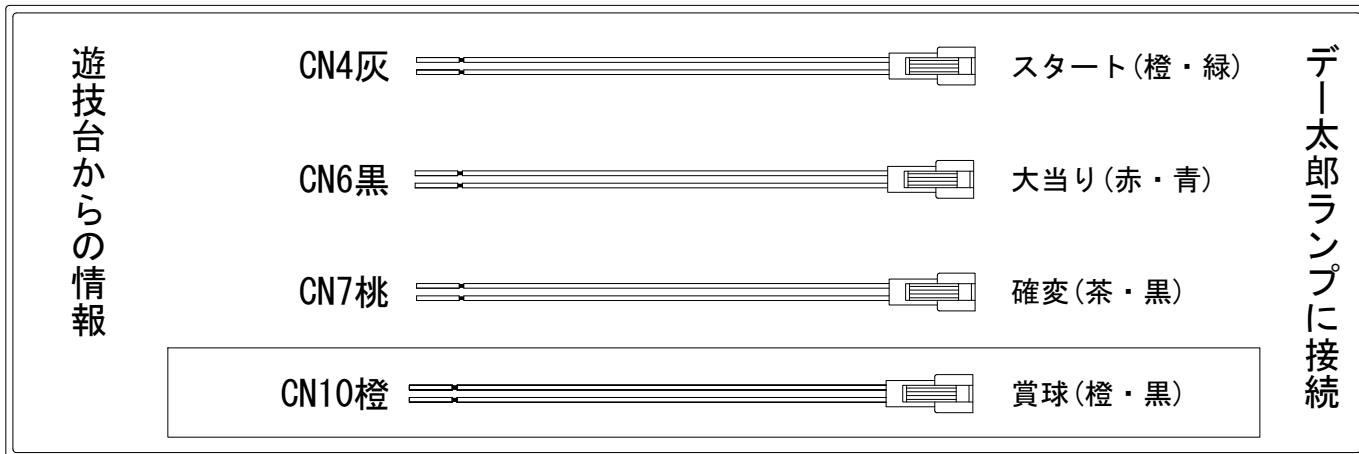

デー太郎（パチンコ） 取付配線資料 2016年02月02日 56-1

メーカー名	豊丸		
機種名	CRウサビッチ	パチンコの時間	189L 99VM 66VV 99VZ 99VC
入力変換ハーネスセット	A		DYR-H171
賞球入力変換ハーネス	B		DYR-H182

ハーネス結線図

外部端子板

出力情報

端子	信号名称	出力内容	電サポ	※1	※2	小当	
CN2白	賞球	払い出し10個ごとに出力					
CN3緑	扉枠開放	扉または枠が開放している間出力					
CN4灰	スタート回数	メイン図柄が停止するごとに出力					→スタートに接続
CN5黄	スタート入賞	すべての始動口に入賞するごとに出力					
CN6黒	大当たり1	すべての大当たり中に出力		○	○		→大当たり接続
CN7桃	大当たり2	すべての大当たり中、電チューサポート中に出力	○	○	○		→確変に接続
CN8青	情報A	すべての大当たり中、小当たり中に出力		○	○	○	
CN9赤	情報B	下アタッカーがショット開放中のV入賞時に出力					
CN10橙	情報C メイン賞球	払い出し予定個数10個ごとに出力					→賞球に接続
CN11水	セキュリティ	右記異常時(スイッチ・磁気・誘導磁界・各入賞口・RAMリブ)に出力					