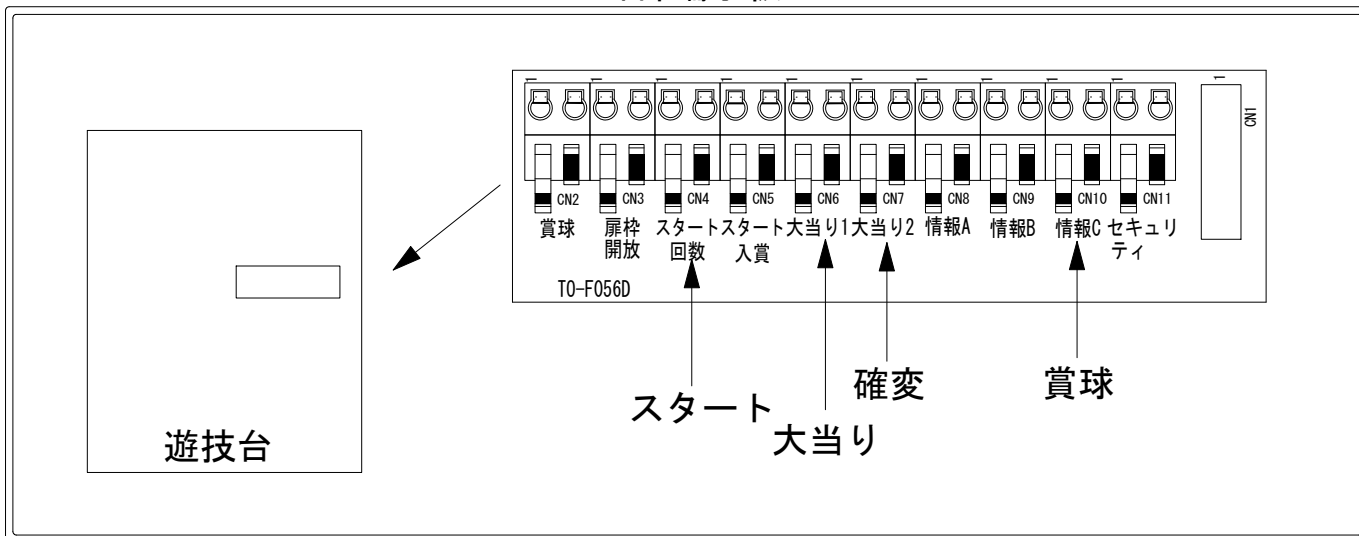

デー太郎（パチンコ） 取付配線資料 2016年02月02日 56-1

メーカー名	豊丸		
機種名	CRウサビッチ	パチンコの時間	189L 99VM 66VV 99VZ 99VC
入力変換ハーネスセット	A		DYR-H171
賞球入力変換ハーネス	B		DYR-H182

ハーネス結線図

外部端子板

出力情報

端子	信号名称	出力内容	電サポ	※1	※2	小当	
CN2白	賞球	払い出し10個ごとに出力					
CN3緑	扉枠開放	扉または枠が開放している間出力					
CN4灰	スタート回数	メイン図柄が停止するごとに出力					→スタートに接続
CN5黄	スタート入賞	すべての始動口に入賞するごとに出力					
CN6黒	大当たり1	すべての大当たり中に出力		○	○		→大当たり接続
CN7桃	大当たり2	すべての大当たり中、電チューサポート中に出力	○	○	○		→確変に接続
CN8青	情報A	すべての大当たり中、小当たり中に出力		○	○	○	
CN9赤	情報B	下アタッカーがショット開放中のV入賞時に出力					
CN10橙	情報C メイン賞球	払い出し予定個数10個ごとに出力					→賞球に接続
CN11水	セキュリティ	右記異常時(スイッチ・磁気・誘導磁界・各入賞口・RAMリブ)に出力					