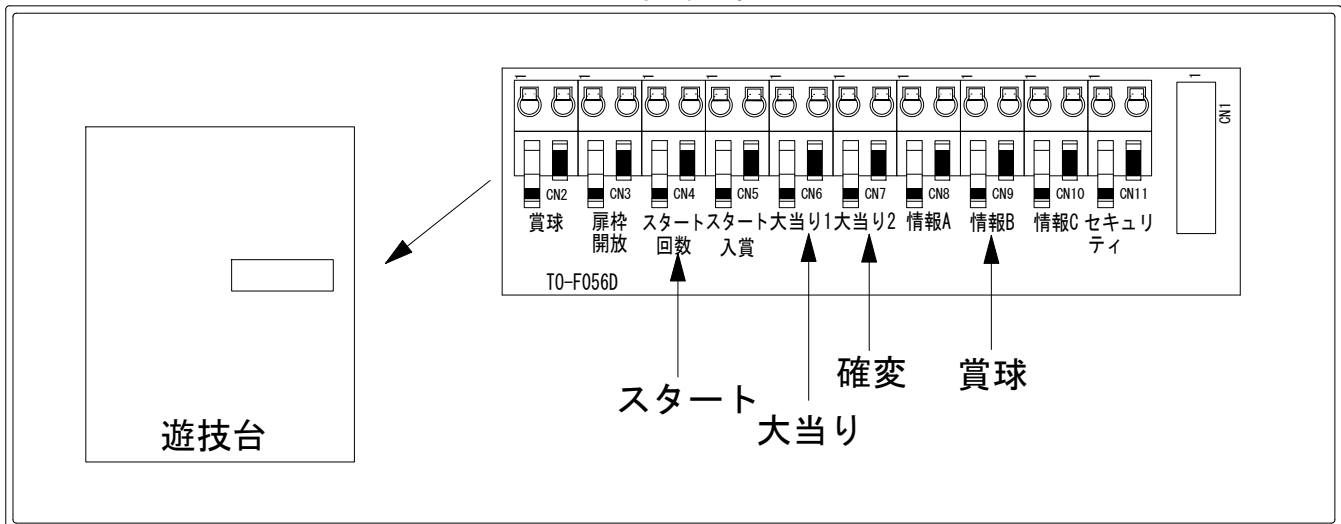

デー太郎（パチンコ） 取付配線資料 2014年08月08日 51-1

メーカー名	豊丸		
機種名	CRAピカイチ@インターナショナル		49VV新 49VV 99VN
入力変換ハーネスセット	A	DYR-H171	
賞球入力変換ハーネス	B	DYR-H182	

ハーネス結線図

外部端子板

出力情報

端子	信号名称	出力内容	電サポ	大当		
CN2白	賞球	払い出し10個毎に出力				
CN3緑	扉枠開放(負)	扉または枠が開放している間オフを出力				
CN4灰	スタート回数	メイン図柄が停止する毎に出力				→スタートに接続
CN5黄	スタート入賞	始動口に入賞する毎に出力				
CN6黒	大当り1	すべての大当り中に出力		○		→大当りに接続
CN7桃	大当り2	すべての大当り中および電チューサポート中に出力	○	○		→確変に接続
CN8青	情報A	すべての大当り中に出力		○		
CN9赤	情報B メイン賞球	払い出し予定個数10個毎に出力				→賞球に接続
CN10橙	情報C 扉枠開放(正)	扉または枠が開放している間オンを出力				
CN11水	セキュリティ	右記異常時(磁気・誘導磁界・各入賞口・RAMカ)に出力				