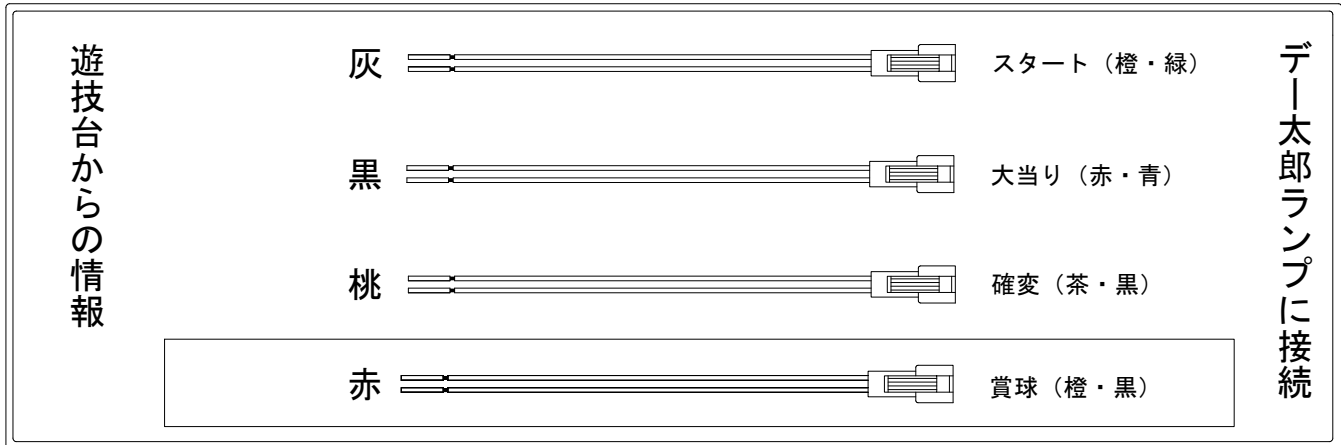

デー太郎（パチンコ） 取付配線資料 2014年08月08日 51-1

メーカー名	豊丸		
機種名	CRAピカイチ@インターナショナル		49VV新 49VV 99VN
入力変換ハーネスセット	A	DYR-H171	
賞球入力変換ハーネス	B	DYR-H182	

ハーネス結線図

外部端子板

出力情報

端子	信号名称	出力内容	電サポ	大当		
CN2白	賞球	払い出し10個毎に出力				
CN3緑	扉枠開放(負)	扉または枠が開放している間オフを出力				
CN4灰	スタート回数	メイン図柄が停止する毎に出力				→スタートに接続
CN5黄	スタート入賞	始動口に入賞する毎に出力				
CN6黒	大当り1	すべての大当り中に出力		○		→大当りに接続
CN7桃	大当り2	すべての大当り中および電チューサポート中に出力	○	○		→確変に接続
CN8青	情報A	すべての大当り中に出力		○		
CN9赤	情報B メイン賞球	払い出し予定個数10個毎に出力				→賞球に接続
CN10橙	情報C 扉枠開放(正)	扉または枠が開放している間オンを出力				
CN11水	セキュリティ	右記異常時(磁気・誘導磁界・各入賞口・RAMカ)に出力				