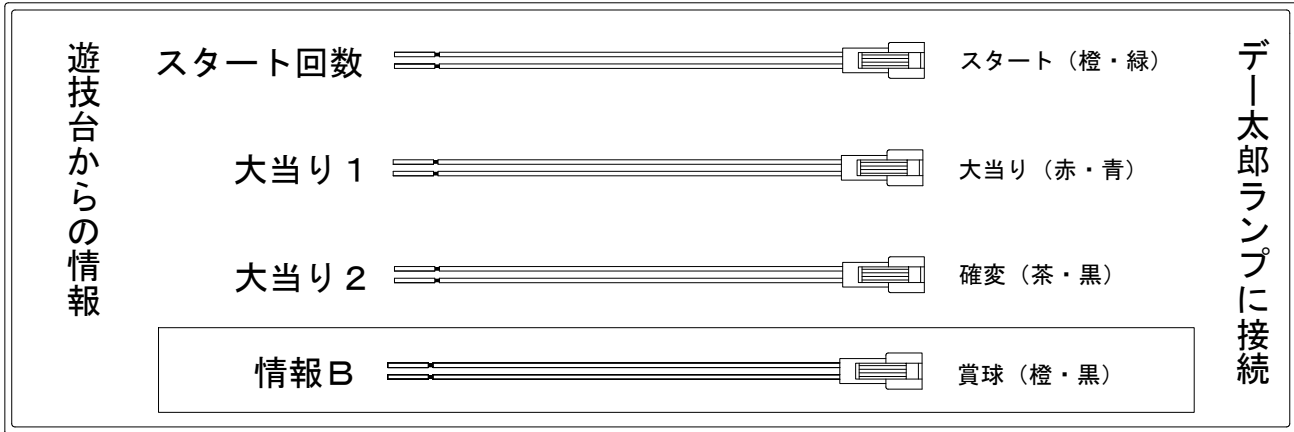

デー太郎（パチンコ） 取付配線資料 2013年2月13日 45

メーカー名	豊丸		
機種名	CRセクシーフォール	399X	319F 99VX 99VM
入力変換ハーネスセット	A	DYR-H171	
賞球入力変換ハーネス	B	DYR-H182	

ハーネス結線図

外部端子板

出力情報

端子	信号名称	出力内容	電サポ	出玉有	出玉無	
CN2白	賞球	遊技機が賞球を10個払い出す毎に出力				
CN3緑	扉枠開放(負)	扉又は枠が開放によりOFF				
CN4灰	スタート回数	スタート回数を出力				→スタートに接続
CN5黄	スタート入賞	始動口1・2の入賞数を出力				
CN6黒	大当り1	全ての大当り中に出力		○	○	→大当りに接続
CN7桃	大当り2	電チューサポートが付く大当り及び電チューサポート中に出力	○	○	○	→確変に接続
CN8青	情報A	ショート開放中のV入賞時に出力			○	
CN9赤	情報B	メイン賞球出力				→賞球線に接続
CN10橙	情報C 扉枠開放(正)	扉又は枠の開放によりON				
CN11水	セキュリティ	磁気・誘導磁界・振動・各入賞口異常・確変作動領域異常通過・RAMクリア時に出力				