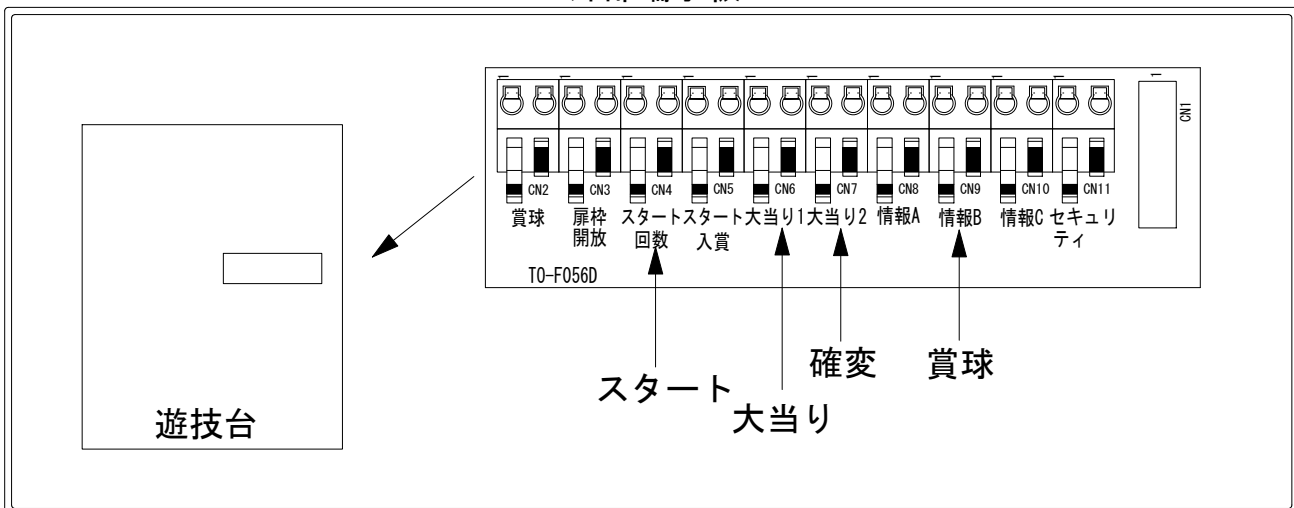

デー太郎（パチンコ） 取付配線資料 2013年2月13日 45

メーカー名	豊丸		
機種名	CRセクシーフォール	399X	319F 99VX 99VM
入力変換ハーネスセット	A	DYR-H171	
賞球入力変換ハーネス	B	DYR-H182	

ハーネス結線図

外部端子板

出力情報

端子	信号名称	出力内容	電サポ	出玉有	出玉無	
CN2白	賞球	遊技機が賞球を10個払い出す毎に出力				
CN3緑	扉枠開放(負)	扉又は枠が開放によりOFF				
CN4灰	スタート回数	スタート回数を出力				→スタートに接続
CN5黄	スタート入賞	始動口1・2の入賞数を出力				
CN6黒	大当り1	全ての大当り中に出力		○	○	→大当りに接続
CN7桃	大当り2	電チューサポートが付く大当り及び電チューサポート中に出力	○	○	○	→確変に接続
CN8青	情報A	ショート開放中のV入賞時に出力			○	
CN9赤	情報B	メイン賞球出力				→賞球線に接続
CN10橙	情報C 扉枠開放(正)	扉又は枠の開放によりON				
CN11水	セキュリティ	磁気・誘導磁界・振動・各入賞口異常・確変作動領域異常通過・RAMクリア時に出力				