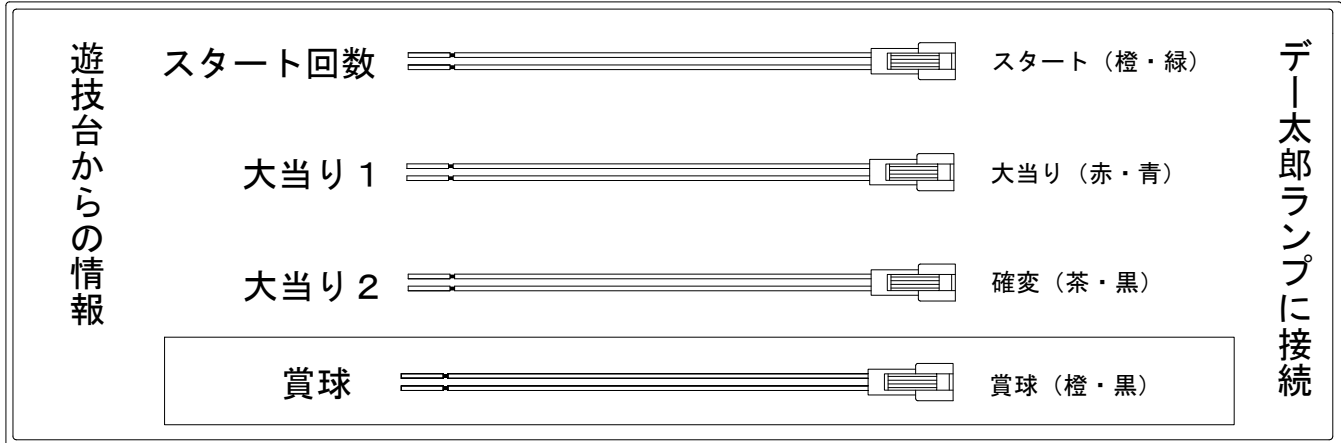

デー太郎（パチンコ） 取付配線資料 2012年8月20日 43

メーカー名	豊丸		
機種名	CR天地を喰らう	358F 299M 99V	
入力変換ハーネスセット	A	DYR-H171	
賞球入力変換ハーネス	B	DYR-H182	

ハーネス結線図

外部端子板

出力情報

端子	信号名称	出力内容	電サポ	出玉有	出玉無	小当	
CN2白	賞球	遊技機が賞球を10個払い出す毎に出力					→賞球線に接続
CN3緑	扉枠開放(負)	扉又は枠が開放によりOFF					
CN4灰	スタート回数	スタート回数を出力					→スタートに接続
CN5黄	スタート入賞	始動口1・2の入賞数を出力					
CN6黒	大当り1	全ての大当り中に出力		○	○		→大当りに接続
CN7桃	大当り2	全ての大当り中と電チューサポート中に出力	○	○	○		→確変に接続
CN8青	情報A	天地RUSH中に出力		○			
CN9赤	情報B	最大出玉時の大当り中に出力		○			
CN10橙	情報C 扉枠開放(正)	扉又は枠の開放によりON					
CN11水	セキュリティ	磁気・誘導磁界・振動・各入賞口異常・確変作動領域異常通過・RAMクリア時に出力					