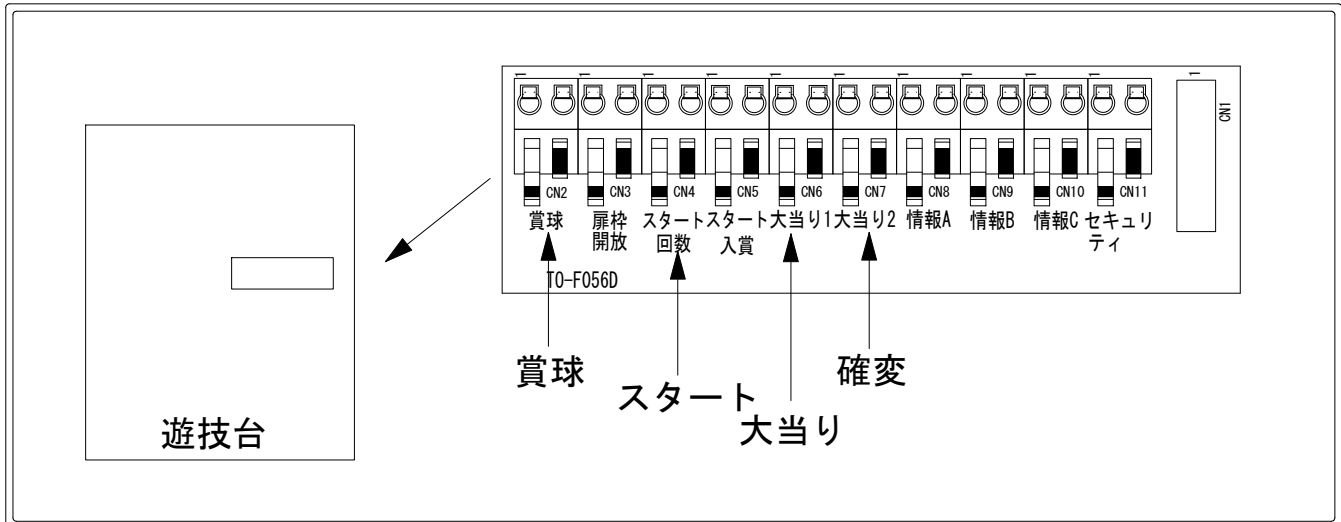

デー太郎（パチンコ） 取付配線資料 2012年8月20日 43

メーカー名	豊丸		
機種名	CR天地を喰らう	358F 299M 99V	
入力変換ハーネスセット	A	DYR-H171	
賞球入力変換ハーネス	B	DYR-H182	

ハーネス結線図

外部端子板

出力情報

端子	信号名称	出力内容	電サポ	出玉有	出玉無	小当	
CN2白	賞球	遊技機が賞球を10個払い出す毎に出力					→賞球線に接続
CN3緑	扉枠開放(負)	扉又は枠が開放によりOFF					
CN4灰	スタート回数	スタート回数を出力					→スタートに接続
CN5黄	スタート入賞	始動口1・2の入賞数を出力					
CN6黒	大当り1	全ての大当り中に出力		○	○		→大当りに接続
CN7桃	大当り2	全ての大当り中と電チューサポート中に出力	○	○	○		→確変に接続
CN8青	情報A	天地RUSH中に出力		○			
CN9赤	情報B	最大出玉時の大当り中に出力		○			
CN10橙	情報C 扉枠開放(正)	扉又は枠の開放によりON					
CN11水	セキュリティ	磁気・誘導磁界・振動・各入賞口異常・確変作動領域異常通過・RAMクリア時に出力					