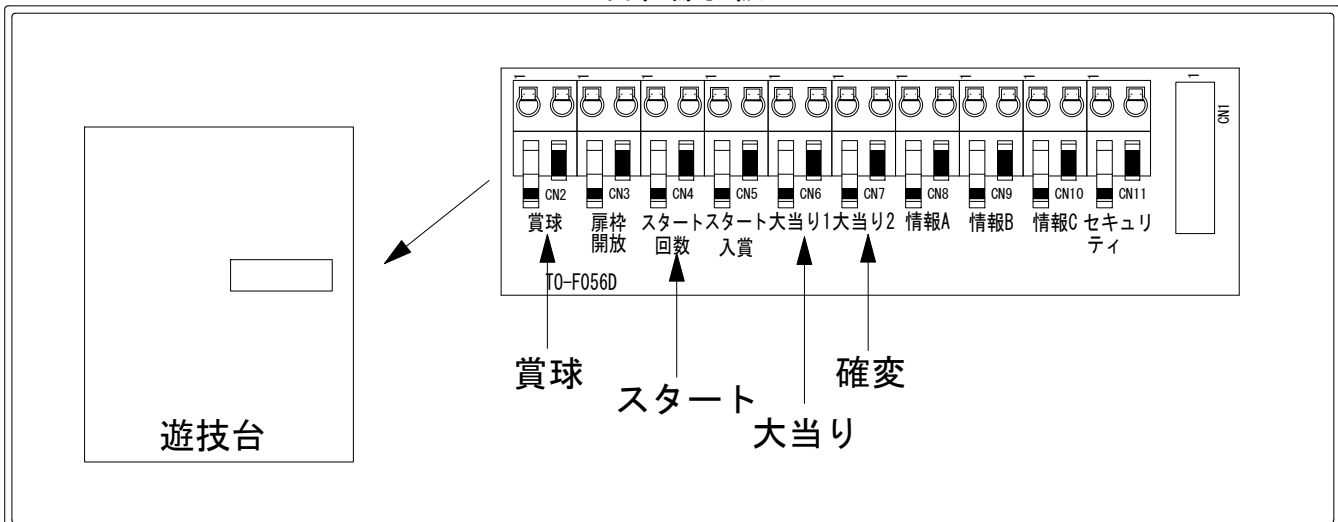

デー太郎（パチンコ） 取付配線資料 2011年9月13日 39

メーカー名	豊丸	
機種名	CRウィッチブレイド 399WST	
入力変換ハーネスセット	A	DYR-H171
賞球入力変換ハーネス	B	DYR-H182

ハーネス結線図

外部端子板

出力情報

端子	信号名称	出力内容	電サポ	大当り	
CN2	賞球	遊技機が賞球を10個払い出す毎に出力			→賞球線に接続
CN3	扉枠開放(負)	扉又は枠が開放によりOFF			
CN4	スタート回数	スタート回数を出力			→スタートに接続
CN5	スタート入賞	始動口1・2の入賞数を出力			
CN6	大当り1	全ての大当り中に出力します。		○	→大当りに接続
CN7	大当り2	全ての大当り中及び電チューサポート中に出力	○	○	→確変に接続
CN8	情報A	下アタッカー作動中に出力			
CN9	情報B	下アタッカーがショート開放中のV入賞時に1パルス出力			
CN10	情報C 扉枠開放(正)	扉又は枠の開放によりON			
CN11	セキュリティ	磁気・誘導磁界・振動・各入賞口異常・確変作動領域異常通過・RAMクリア時に出力			