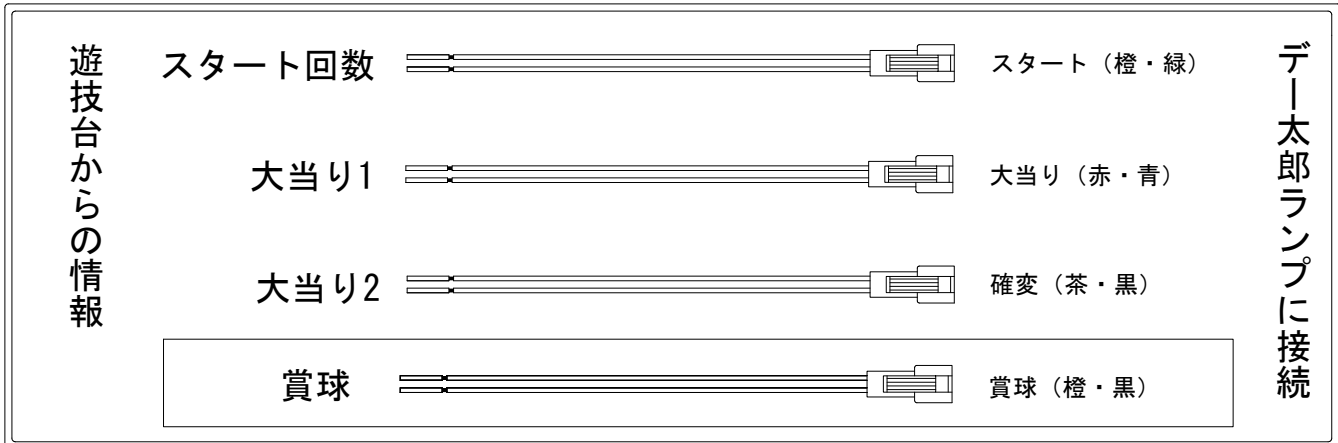

デー太郎（パチンコ） 取付配線資料 2011年9月13日 39

メーカー名	豊丸	
機種名	CRウィッチブレイド 399WST	
入力変換ハーネスセット	A	DYR-H171
賞球入力変換ハーネス	B	DYR-H182

ハーネス結線図

外部端子板

出力情報

端子	信号名称	出力内容	電サポ	大当り	
CN2	賞球	遊技機が賞球を10個払い出す毎に出力			→賞球線に接続
CN3	扉枠開放(負)	扉又は枠が開放によりOFF			
CN4	スタート回数	スタート回数を出力			→スタートに接続
CN5	スタート入賞	始動口1・2の入賞数を出力			
CN6	大当り1	全ての大当り中に出力します。		○	→大当りに接続
CN7	大当り2	全ての大当り中及び電チューサポート中に出力	○	○	→確変に接続
CN8	情報A	下アタッカー作動中に出力			
CN9	情報B	下アタッカーがショート開放中のV入賞時に1パルス出力			
CN10	情報C 扉枠開放(正)	扉又は枠の開放によりON			
CN11	セキュリティ	磁気・誘導磁界・振動・各入賞口異常・確変作動領域異常通過・RAMクリア時に出力			