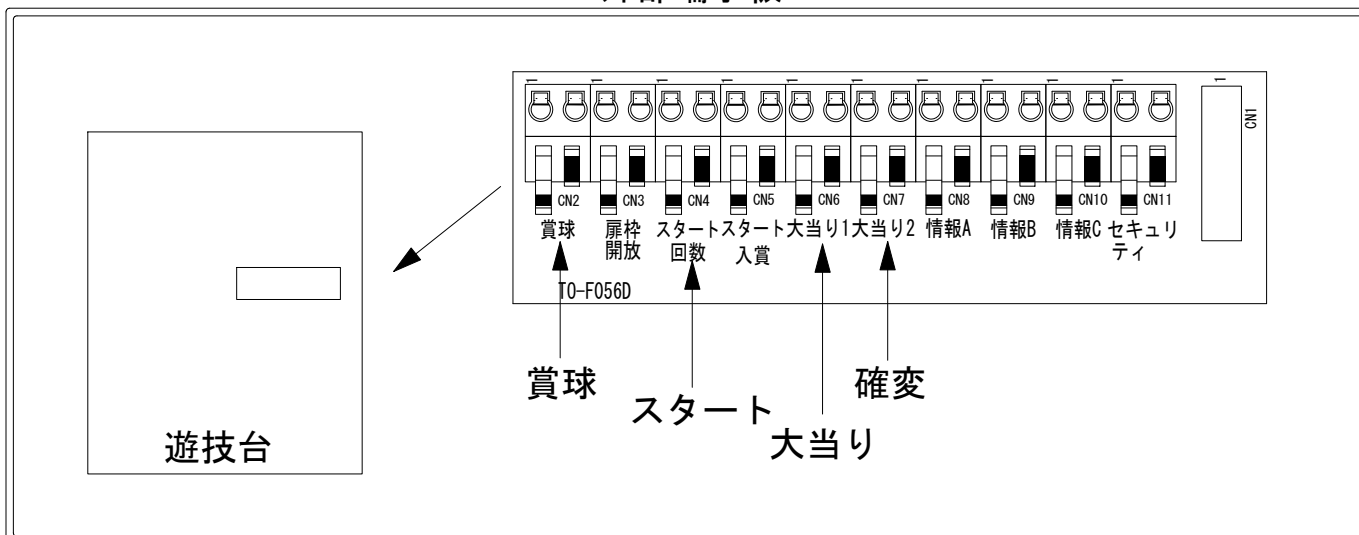

# デー太郎（パチンコ） 取付配線資料 2011年2月10日 36

メーカー名	豊丸	
機種名	CR悪代官 AMAX・MILD5・299FST・150LST/CRA悪代官 99VVST	
入力変換ハーネスセット	A	DYR-H171
賞球入力変換ハーネス	B	DYR-H182

## ハーネス結線図

## 外部端子板

## 出力情報

端子	信号名称	出力内容	電チュー	出玉有	出玉無	
CN2	賞球	賞球出力				→賞球線に接続
CN3	扉枠開放(負)	扉又は枠が開放によりOFF				
CN4	スタート回数	スタート回数を出力				→スタートに接続
CN5	スタート入賞	始動口1・2の入賞数を出力				
CN6	大当り1	全ての大当り中に出力します。尚、出玉なし2R大当りの場合には、7.2秒間出力します。		○	○	→大当りに接続
CN7	大当り2	電チューサポートが付く大当り及び電チューサポート中に出力	○	○		→確変に接続
CN8	情報A	出玉有り大当り中のみ出力		○		
CN9	情報B	全ての大当り中及び高確率中・電チューサポート中に出力します。	○	○	○	
CN10	情報C 扉枠開放(正)	扉又は枠の開放によりON				
CN11	セキュリティ	不正出力				