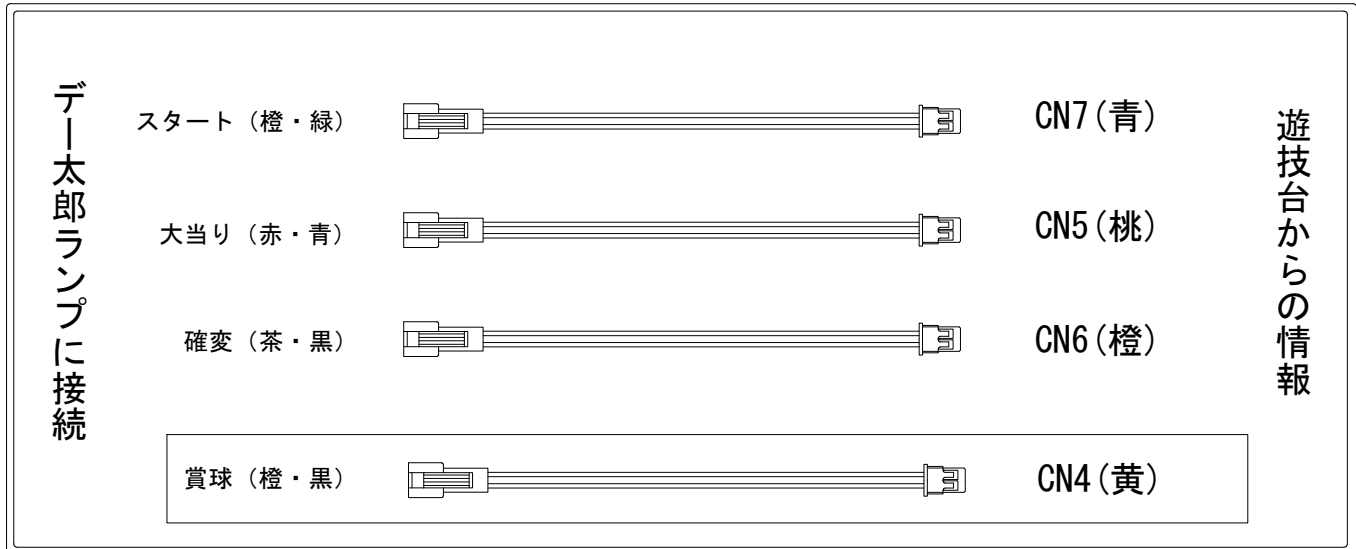

# デー太郎（パチンコ） 取付配線資料 2008年10月7日 25

メーカー名	豊丸	
機種名	CR. トロピカルエンジェル	
入力変換ハーネスセット	F	DYR-H177
賞球入力変換ハーネス	A	DYR-H181

## ハーネス結線図

## 外部端子板