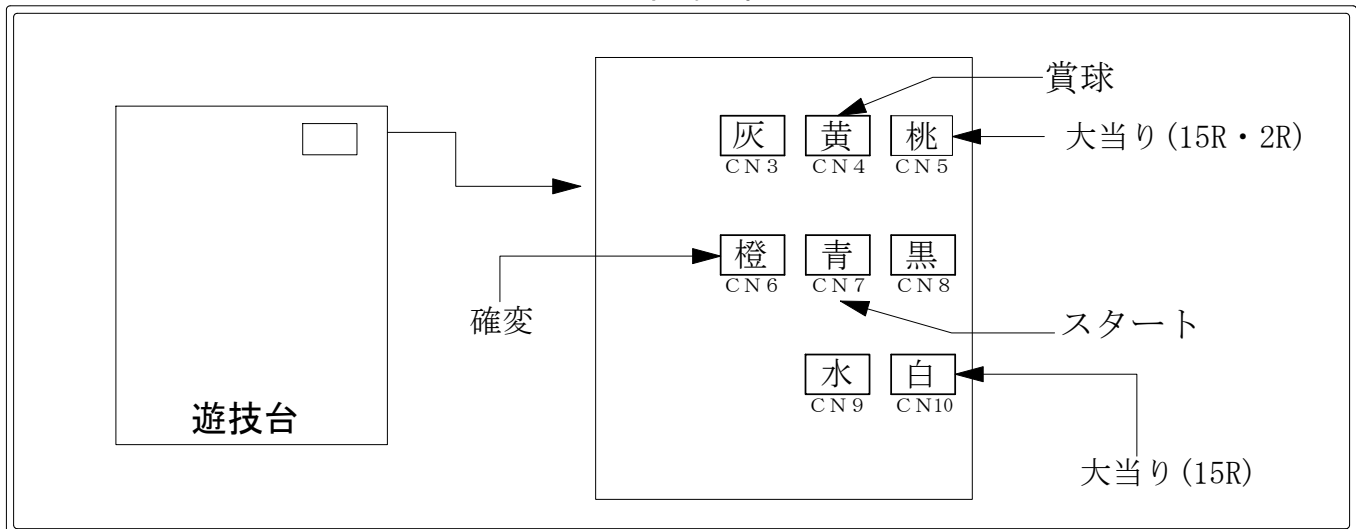

# デー太郎（パチンコ） 取付配線資料 2008年10月7日 25

メーカー名	豊丸	
機種名	CR. トロピカルエンジェル	
入力変換ハーネスセット	F	DYR-H177
賞球入力変換ハーネス	A	DYR-H181

## ハーネス結線図

## 外部端子板

## 出力情報

端子	色	機能	出力	大当り	
				15R	2R
CN1	茶				
CN2	赤				
CN3	灰	表扉開放	扉開放時に出力		
CN4	黄	賞球	賞球		
CN5	桃	大当り1	15R・2R大当り中に出力	○	○
CN6	橙	大当り2	15R・2R大当り中及び電チューサポート中に出力	○	○
CN7	青	スタート回数	スタート		
CN8	黒	情報A	枠開放時に出力		
CN9	水	情報B	始動口		
CN10	白	情報C	15R大当り中のみ出力	○	