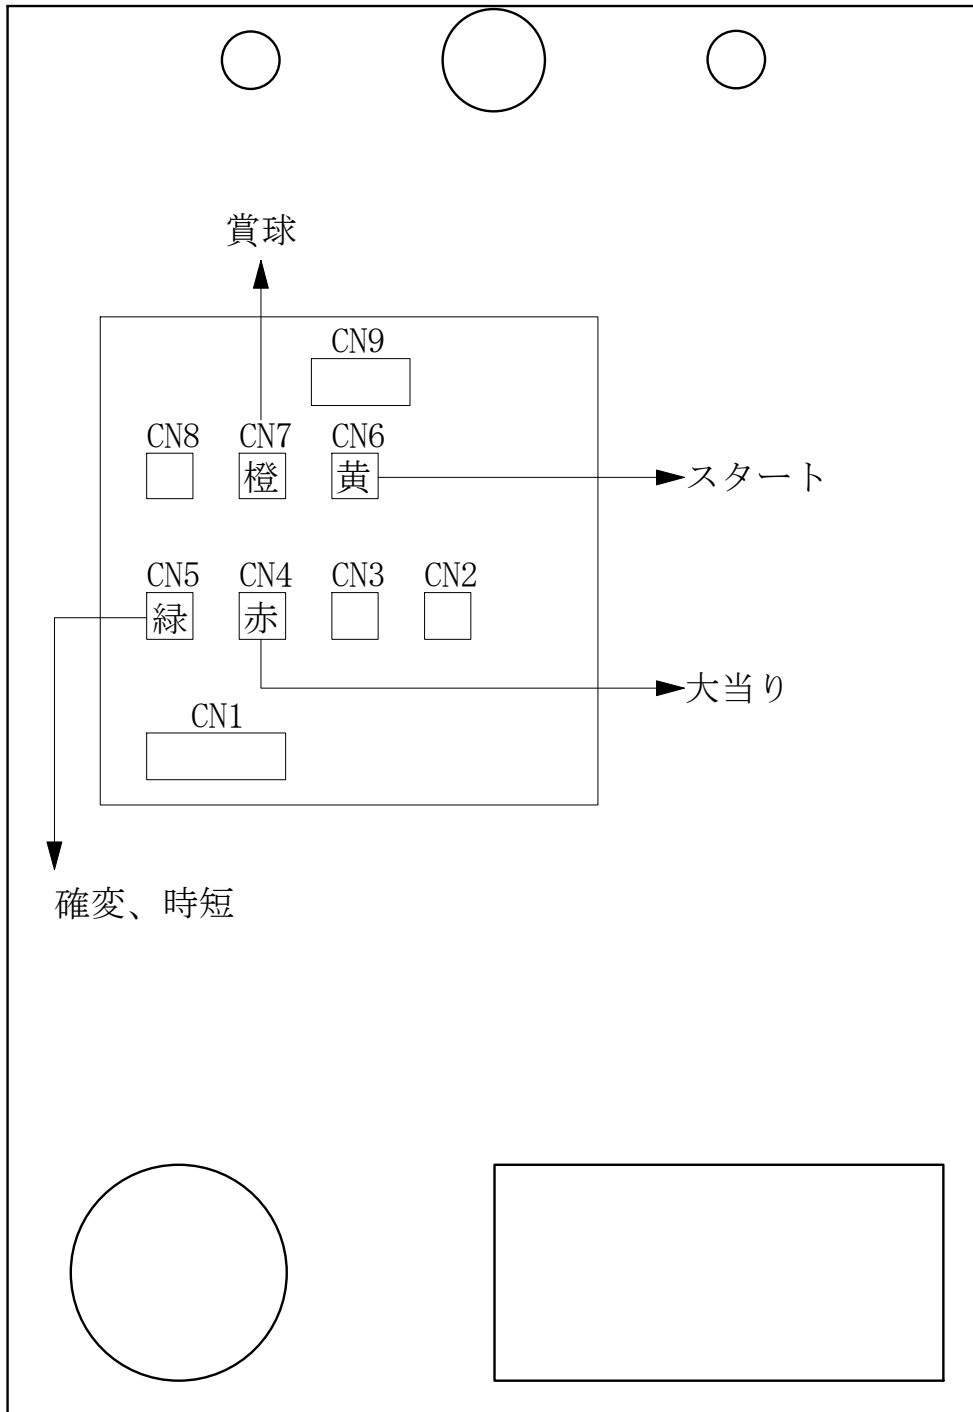

デー太郎 (パチンコ) 取付配線資料

2005年9月28日

メーカー名	竹 屋	
機種名	CR. モンスタービレッジ	
台からの 情報出力	スタート	接点出力
	大当り	接点出力
	確率変動	
	大当り兼高確率	接点出力

特記事項

配線

- 黄と黒を
スタート (橙, 緑)
- 赤と黒を
大当り (赤, 青)
- 緑と黒を
確率変動 (茶, 黒)

デー太郎 1 を配線
する場合
内を配線

メモ

入力	賞球
0	K