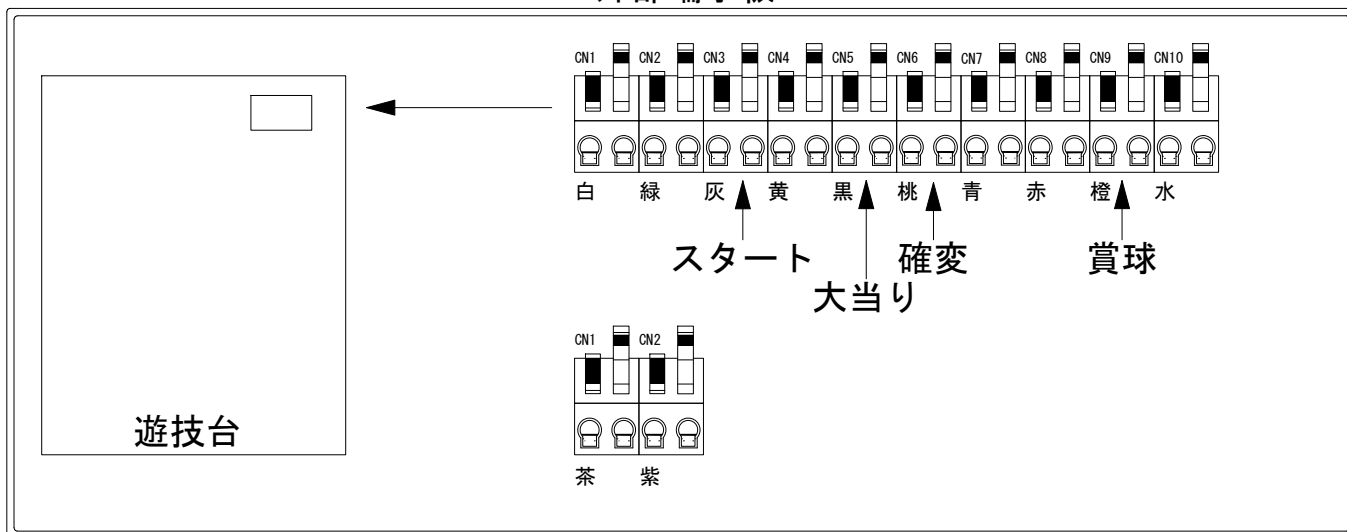

デー太郎（パチンコ） 取付配線資料 2016年06月21日 62-3

メーカー名	高尾	
機種名	CRリアル鬼ごっこ	WXA WMA WLA WAA WAB29(ちょいパチ)
入力変換ハーネスセット	A	DYR-H171
賞球入力変換ハーネス	B	DYR-H182

ハーネス結線図

外部端子板

出力情報

端子	色	情報名	出力内容	電サポ	大当り		
CN1	白	賞球	賞球払出10個毎に出力				
CN2	緑	扉・枠開放	内枠またはガラス枠が開放中に出力				
CN3	灰	図柄確定回数	特別図柄1、または特別図柄2の変動1回につき出力				→スタートに接続
CN4	黄	始動口	ヘソ、または電チューの入賞1個につき出力				
CN5	黒	大当り①	大当り中に出力		○		→大当りに接続
CN6	桃	大当り②	大当り中に出力 ※電サポ中の間出力	○	○		→確変に接続
CN7	青	大当り③	大当り中に出力		○		
CN8	赤	大当り④	大当り中に出力		○		
CN9	橙	メイン賞球	入賞時に賞球予定数を計算し、賞球予定数10個毎に出力				→賞球線に接続
CN10	水	セキュリティ	異常発生時に出力				
CN1	茶	始動口1	ヘソの入賞1個につき出力				
CN2	紫	始動口2	電チューの入賞1個につき出力				