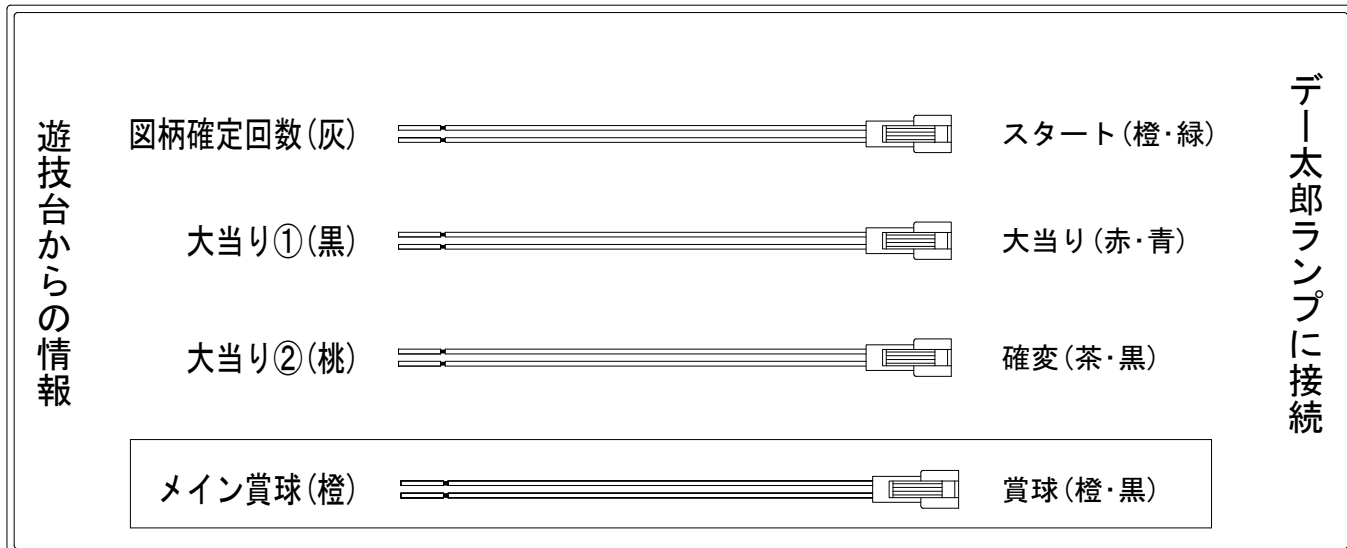

デー太郎（パチンコ） 取付配線資料 2016年06月21日 62-3

メーカー名	高尾	
機種名	CRリアル鬼ごっこ	WXA WMA WLA WAA WAB29(ちょいパチ)
入力変換ハーネスセット	A	DYR-H171
賞球入力変換ハーネス	B	DYR-H182

ハーネス結線図

外部端子板

出力情報

端子	色	情報名	出力内容	電サポ	大当り		
CN1	白	賞球	賞球払出10個毎に出力				
CN2	緑	扉・枠開放	内枠またはガラス枠が開放中に出力				
CN3	灰	図柄確定回数	特別図柄1、または特別図柄2の変動1回につき出力				→スタートに接続
CN4	黄	始動口	ヘソ、または電チューの入賞1個につき出力				
CN5	黒	大当り①	大当り中に出力		○		→大当りに接続
CN6	桃	大当り②	大当り中に出力 ※電サポ中の間出力	○	○		→確変に接続
CN7	青	大当り③	大当り中に出力		○		
CN8	赤	大当り④	大当り中に出力		○		
CN9	橙	メイン賞球	入賞時に賞球予定数を計算し、賞球予定数10個毎に出力				→賞球線に接続
CN10	水	セキュリティ	異常発生時に出力				
CN1	茶	始動口1	ヘソの入賞1個につき出力				
CN2	紫	始動口2	電チューの入賞1個につき出力				