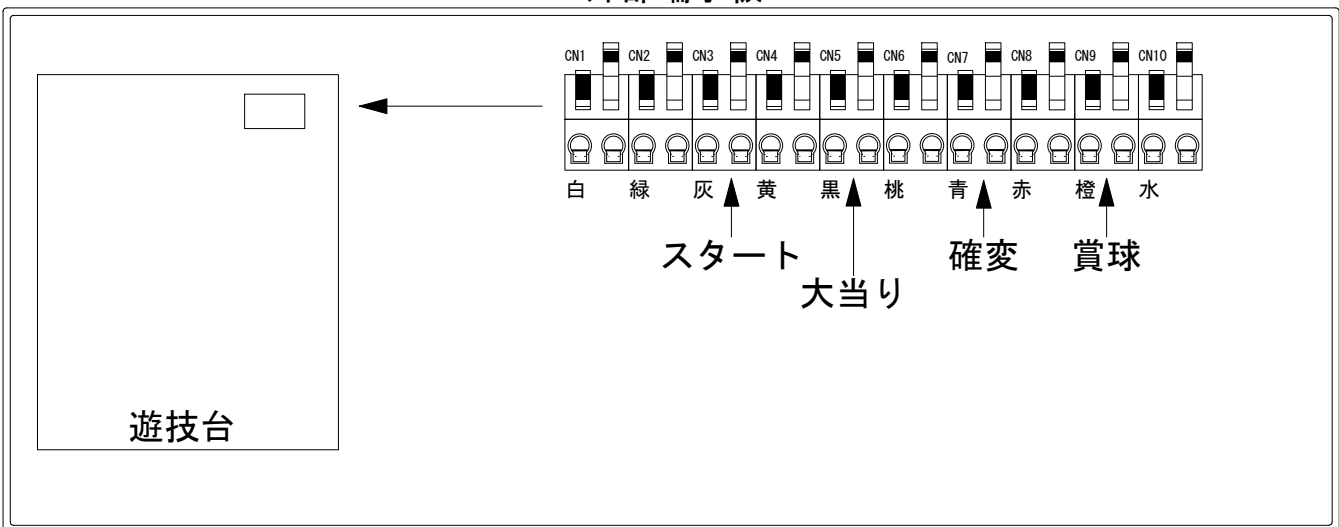

デー太郎 (パチンコ) 取付配線資料 2015年05月19日 61

メーカー名	高尾	
機種名	CRワシズ 閻魔の闘牌	BXA BAA
入力変換ハーネスセット	A	DYR-H171
賞球入力変換ハーネス	B	DYR-H182

ハーネス結線図

外部端子板

出力情報

端子	色	情報名	出力内容	電サポ	大当り	小当り	潜伏除	
CN1	白	賞球	賞球払出10個毎に出力					
CN2	緑	扉・枠開放	内枠またはガラス枠が開放中に出力					
CN3	灰	図柄確定回数	特別図柄1、または特別図柄2の変動1回につき出力					→スタートに接続
CN4	黄	始動口	ヘソ、または電チューの入賞1個につき出力					
CN5	黒	大当り④	大当り中に出力		○			→大当りに接続
CN6	桃	大当り①	潜伏を除く大当り中に出力				○	
CN7	青	大当り②	潜伏を除く大当り中に出力 ※電サポ中の間出力	○			○	→確変に接続
CN8	赤	大当り③	大当り、小当り中に出力		○	○		
CN9	橙	メイン賞球	入賞時に賞球予定数を計算し、賞球予定数10個毎に出力					→賞球線に接続
CN10	水	セキュリティ	異常発生時に出力					