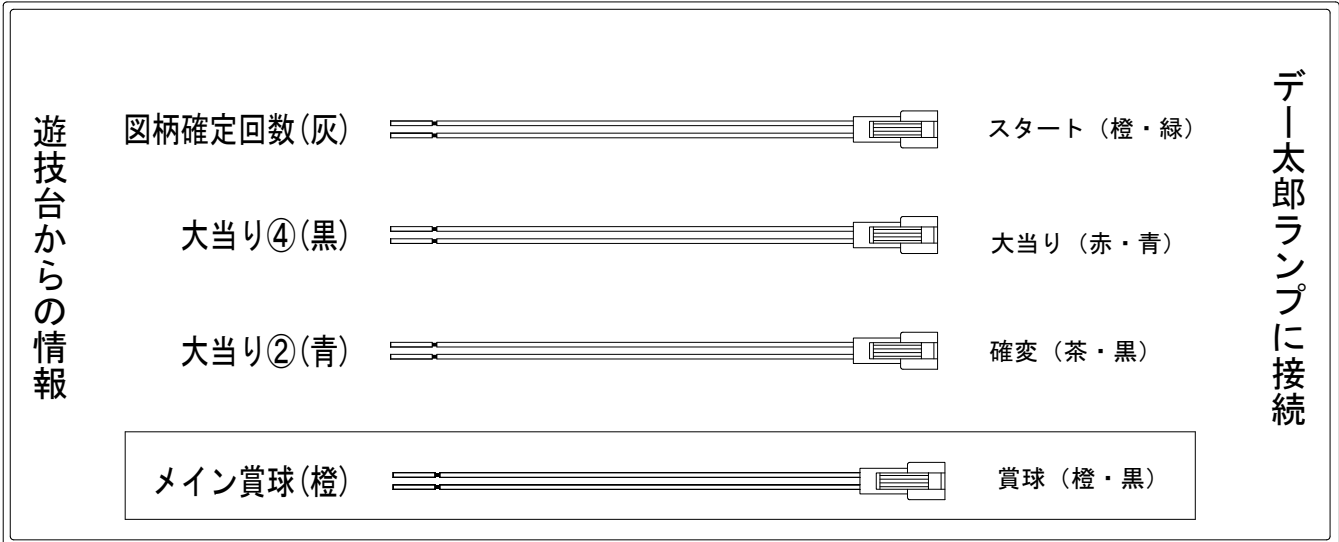

デー太郎 (パチンコ) 取付配線資料 2015年05月19日 61

メーカー名	高尾	
機種名	CRワシズ 閻魔の闘牌	BXA BAA
入力変換ハーネスセット	A	DYR-H171
賞球入力変換ハーネス	B	DYR-H182

ハーネス結線図

外部端子板

出力情報

端子	色	情報名	出力内容	電サポ	大当り	小当り	潜伏除	
CN1	白	賞球	賞球払出10個毎に出力					
CN2	緑	扉・枠開放	内枠またはガラス枠が開放中に出力					
CN3	灰	図柄確定回数	特別図柄1、または特別図柄2の変動1回につき出力					→スタートに接続
CN4	黄	始動口	ヘソ、または電チューの入賞1個につき出力					
CN5	黒	大当り④	大当り中に出力		○			→大当りに接続
CN6	桃	大当り①	潜伏を除く大当り中に出力				○	
CN7	青	大当り②	潜伏を除く大当り中に出力 ※電サポ中の間出力	○			○	→確変に接続
CN8	赤	大当り③	大当り、小当り中に出力		○	○		
CN9	橙	メイン賞球	入賞時に賞球予定数を計算し、賞球予定数10個毎に出力					→賞球線に接続
CN10	水	セキュリティ	異常発生時に出力					