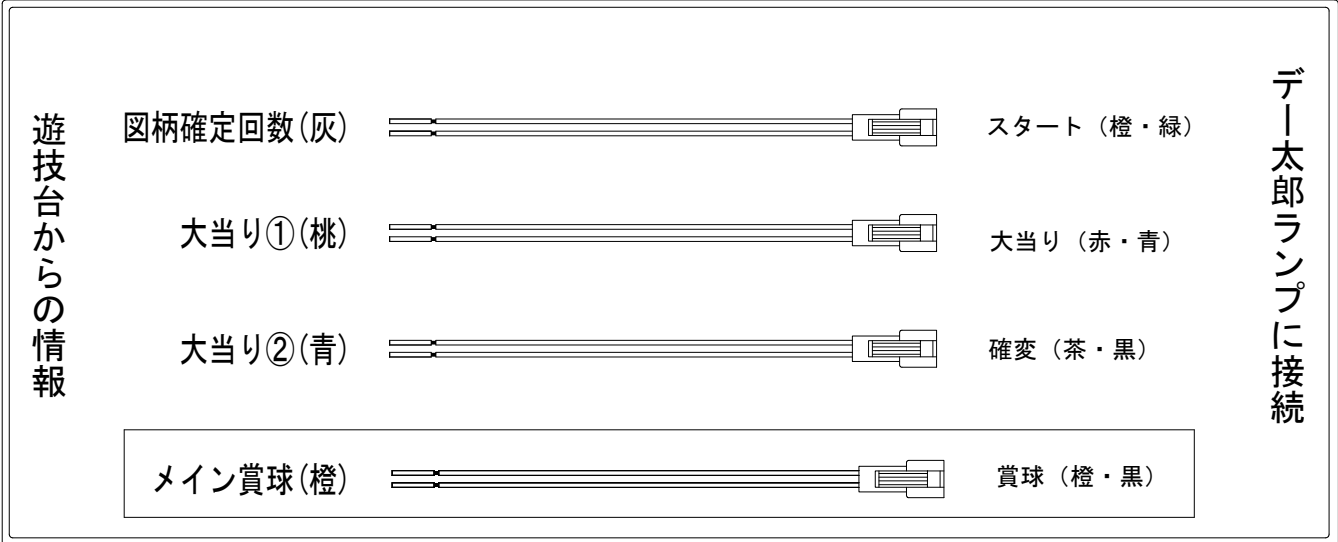

メーカー名	高尾	
機種名	CR占星少女ななみ	SAA
入力変換ハーネスセット	<b>A</b>	DYR-H171
賞球入力変換ハーネス	<b>B</b>	DYR-H182

ハーネス結線図

外部端子板

出力情報

端子	色	情報名	出力内容	電サポ	大当り	小当り	
CN1	白	賞球	賞球払出10個毎に出力				
CN2	緑	扉・枠開放	内枠またはガラス枠が開放中に出力				
CN3	灰	図柄確定回数	特別図柄1、または特別図柄2の変動1回につき出力				→スタートに接続
CN4	黄	始動口1	ヘソ入賞1個につき出力				
CN5	黒	始動口2	電チュー入賞1個につき出力				
CN6	桃	大当り①	大当り中に出力		○		→大当りに接続
CN7	青	大当り②	大当り中に出力 ※電サポ中の間出力	○	○		→確変に接続
CN8	赤	大当り③	大当り中・小当り中に出力		○	○	
CN9	橙	メイン賞球	入賞時に賞球予定数を計算し、賞球予定数10個毎に出力				→賞球線に接続
CN10	水	セキュリティ	異常発生時に出力				