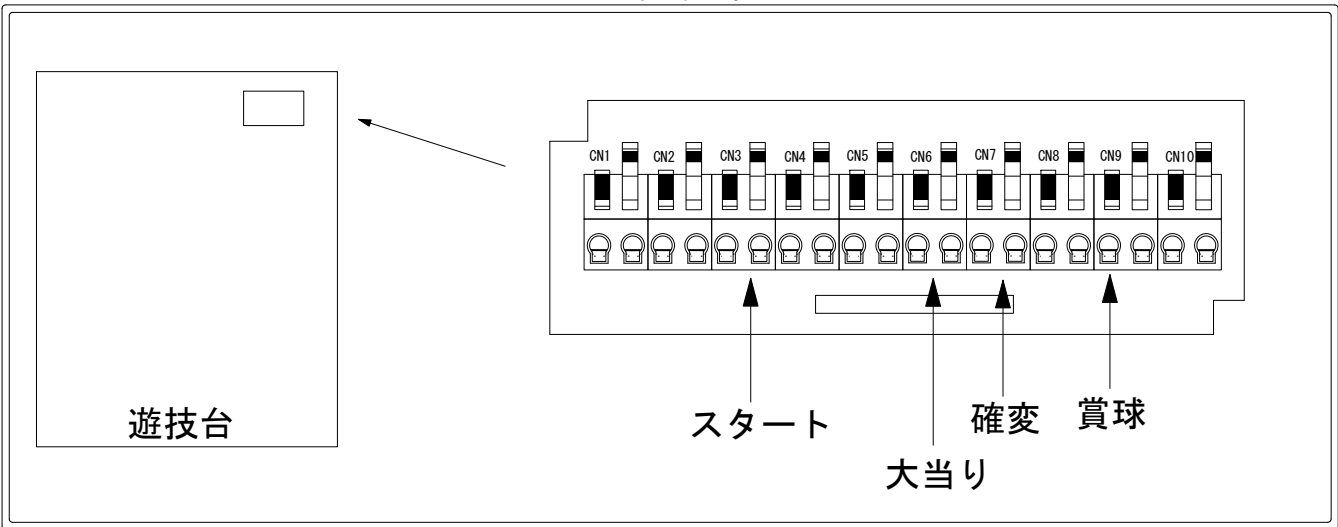

メーカー名	高尾	
機種名	CR占星少女ななみ	SAA
入力変換ハーネスセット	<b>A</b>	DYR-H171
賞球入力変換ハーネス	<b>B</b>	DYR-H182

ハーネス結線図

外部端子板

出力情報

端子	色	情報名	出力内容	電サポ	大当り	小当り	
CN1	白	賞球	賞球払出10個毎に出力				
CN2	緑	扉・枠開放	内枠またはガラス枠が開放中に出力				
CN3	灰	図柄確定回数	特別図柄1、または特別図柄2の変動1回につき出力				→スタートに接続
CN4	黄	始動口1	ヘソ入賞1個につき出力				
CN5	黒	始動口2	電チュー入賞1個につき出力				
CN6	桃	大当り①	大当り中に出力		○		→大当りに接続
CN7	青	大当り②	大当り中に出力 ※電サポ中の間出力	○	○		→確変に接続
CN8	赤	大当り③	大当り中・小当り中に出力		○	○	
CN9	橙	メイン賞球	入賞時に賞球予定数を計算し、賞球予定数10個毎に出力				→賞球線に接続
CN10	水	セキュリティ	異常発生時に出力				