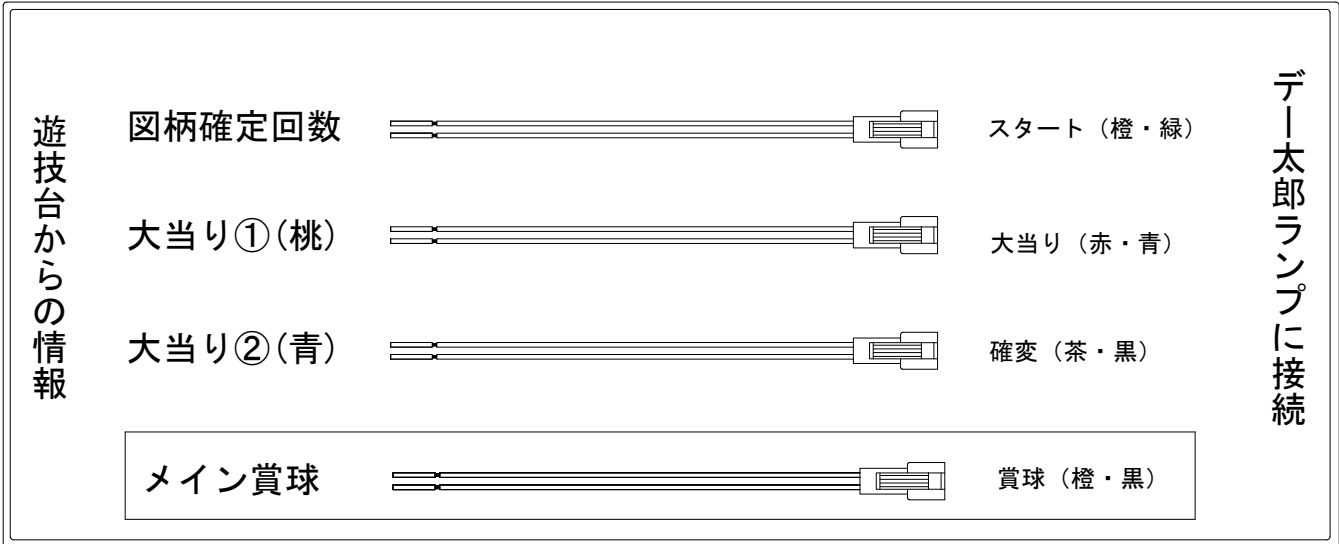

メーカー名	高尾		
機種名	CRクイーンズブレイド	アルドラ	レイナ ナナエル
入力変換ハーネスセット	A	DYR-H171	
賞球入力変換ハーネス	B	DYR-H182	

ハーネス結線図

外部端子板

出力情報

端子	情報名	出力内容	電サポ	大当り			
				出玉有	出玉無	小当	
CN1	賞球	賞球出力					
CN2	扉・枠開放	遊技機枠、ガラス枠開放中に出力					
CN3	図柄確定回数	スタート回数を出力					→スタートに接続
CN4	始動口1	始動口1入賞時に出力					
CN5	始動口2	始動口2入賞時に出力					
CN6	大当り①	出玉あり大当り時に出力		○			→大当りに接続
CN7	大当り②	大当り・電サポあり中（変動時間短縮中）の出力	○	○			→確変に接続
CN8	大当り③	出玉無し大当り・小当り中に出力			○	○	
CN9	メイン賞球	メイン賞球					→賞球線に接続
CN10	セキュリティ	電波センサー・磁気センサー・RWMクリア検出時に出力					