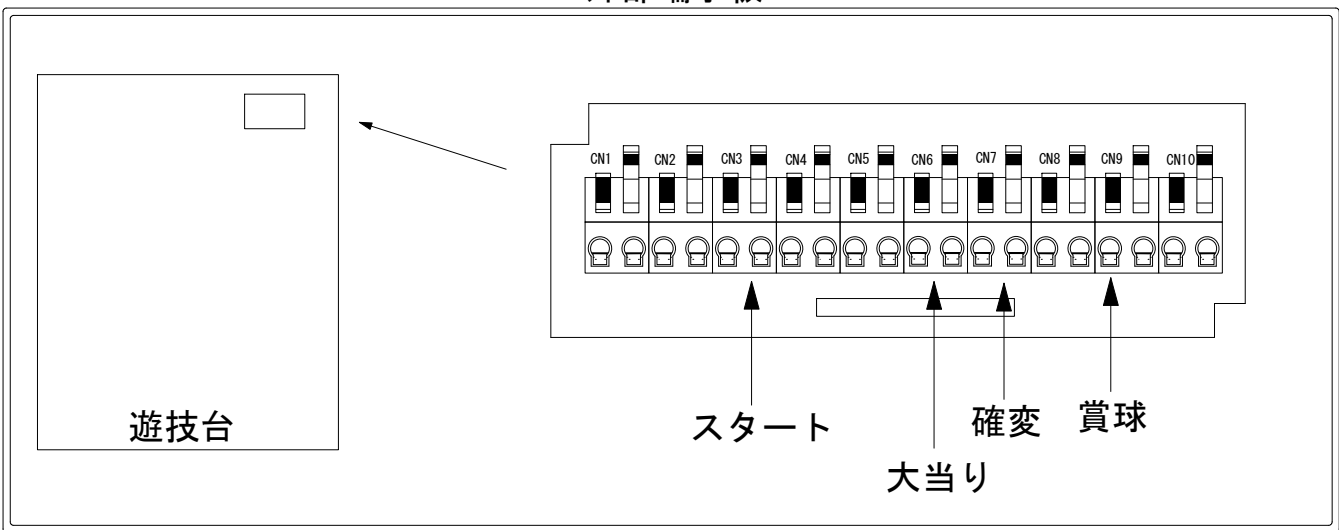

メーカー名	高尾		
機種名	CRクイーンズブレイド	アルドラ	レイナ ナナエル
入力変換ハーネスセット	A	DYR-H171	
賞球入力変換ハーネス	B	DYR-H182	

ハーネス結線図

外部端子板

出力情報

端子	情報名	出力内容	電サポ	大当り			
				出玉有	出玉無	小当	
CN1	賞球	賞球出力					
CN2	扉・枠開放	遊技機枠、ガラス枠開放中に出力					
CN3	図柄確定回数	スタート回数を出力					→スタートに接続
CN4	始動口1	始動口1入賞時に出力					
CN5	始動口2	始動口2入賞時に出力					
CN6	大当り①	出玉あり大当り時に出力		○			→大当りに接続
CN7	大当り②	大当り・電サポあり中（変動時間短縮中）の出力	○	○			→確変に接続
CN8	大当り③	出玉無し大当り・小当り中に出力			○	○	
CN9	メイン賞球	メイン賞球					→賞球線に接続
CN10	セキュリティ	電波センサー・磁気センサー・RWMクリア検出時に出力					