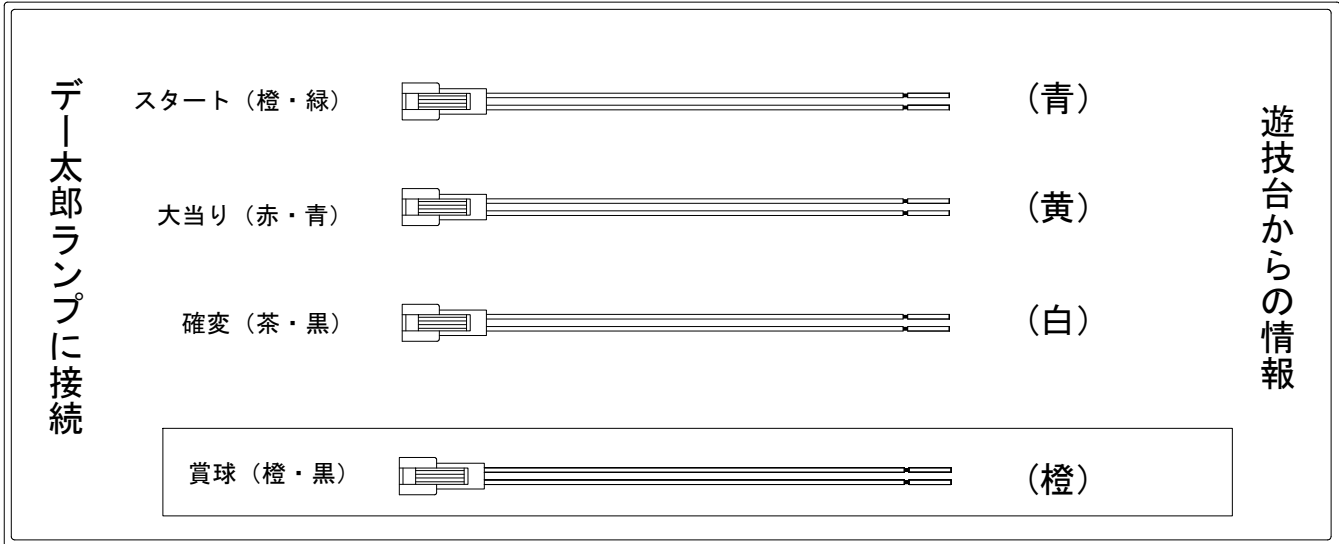

# デー太郎（パチンコ） 取付配線資料 2008年11月19日 33-1

メーカー名	高尾		
機種名	CRブルースリー	GAME OF DEATH	XR HDR VR ZR
入力変換ハーネスセット	<b>A</b>		DYR-H171
賞球入力変換ハーネス	<b>B</b>		DYR-H182

## ハーネス結線図

## 出力情報

	賞球	出力	確変	大当り			
				15R	2R	小当	
橙	賞球	賞球出力					→賞球線に接続
黒	枠・ガラス枠	遊技機枠、ガラス枠開放中に出力					
紫	不正	不正情報					
緑	始動口1	始動口					
青	図柄固定回数	図柄確定回数					→スタートに接続
赤	大当り1	大当り中に出力※1		○	○		
白	大当り2	大当り・確変・時短中に出力	○	○	○		→確変に接続
黄	大当り3	大当り・小当り中に出力		○	○	○	→大当りに接続