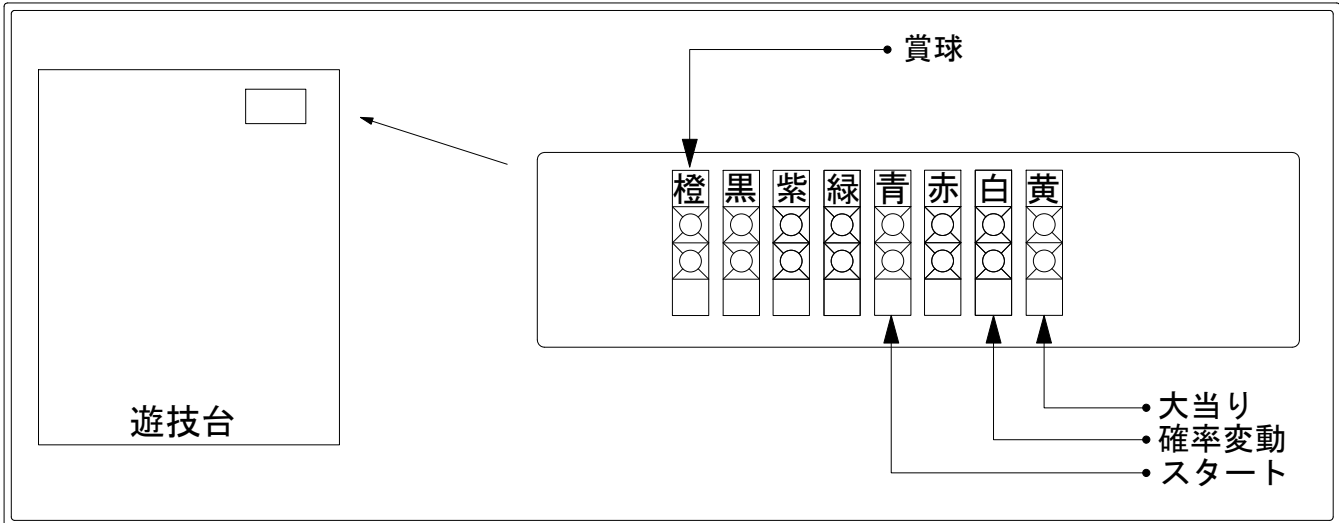

# デー太郎（パチンコ） 取付配線資料 2008年11月19日 33-1

メーカー名	高尾		
機種名	CRブルースリー	GAME OF DEATH	XR HDR VR ZR
入力変換ハーネスセット	<b>A</b>		DYR-H171
賞球入力変換ハーネス	<b>B</b>		DYR-H182

## 外部端子板

## 出力情報

	賞球	出力	確変	大当り			
				15R	2R	小当	
橙	賞球	賞球出力					→賞球線に接続
黒	枠・ガラス枠	遊技機枠、ガラス枠開放中に出力					
紫	不正	不正情報					
緑	始動口1	始動口					
青	図柄固定回数	図柄確定回数					→スタートに接続
赤	大当り1	大当り中に出力※1		○	○		
白	大当り2	大当り・確変・時短中に出力	○	○	○		→確変に接続
黄	大当り3	大当り・小当り中に出力		○	○	○	→大当りに接続