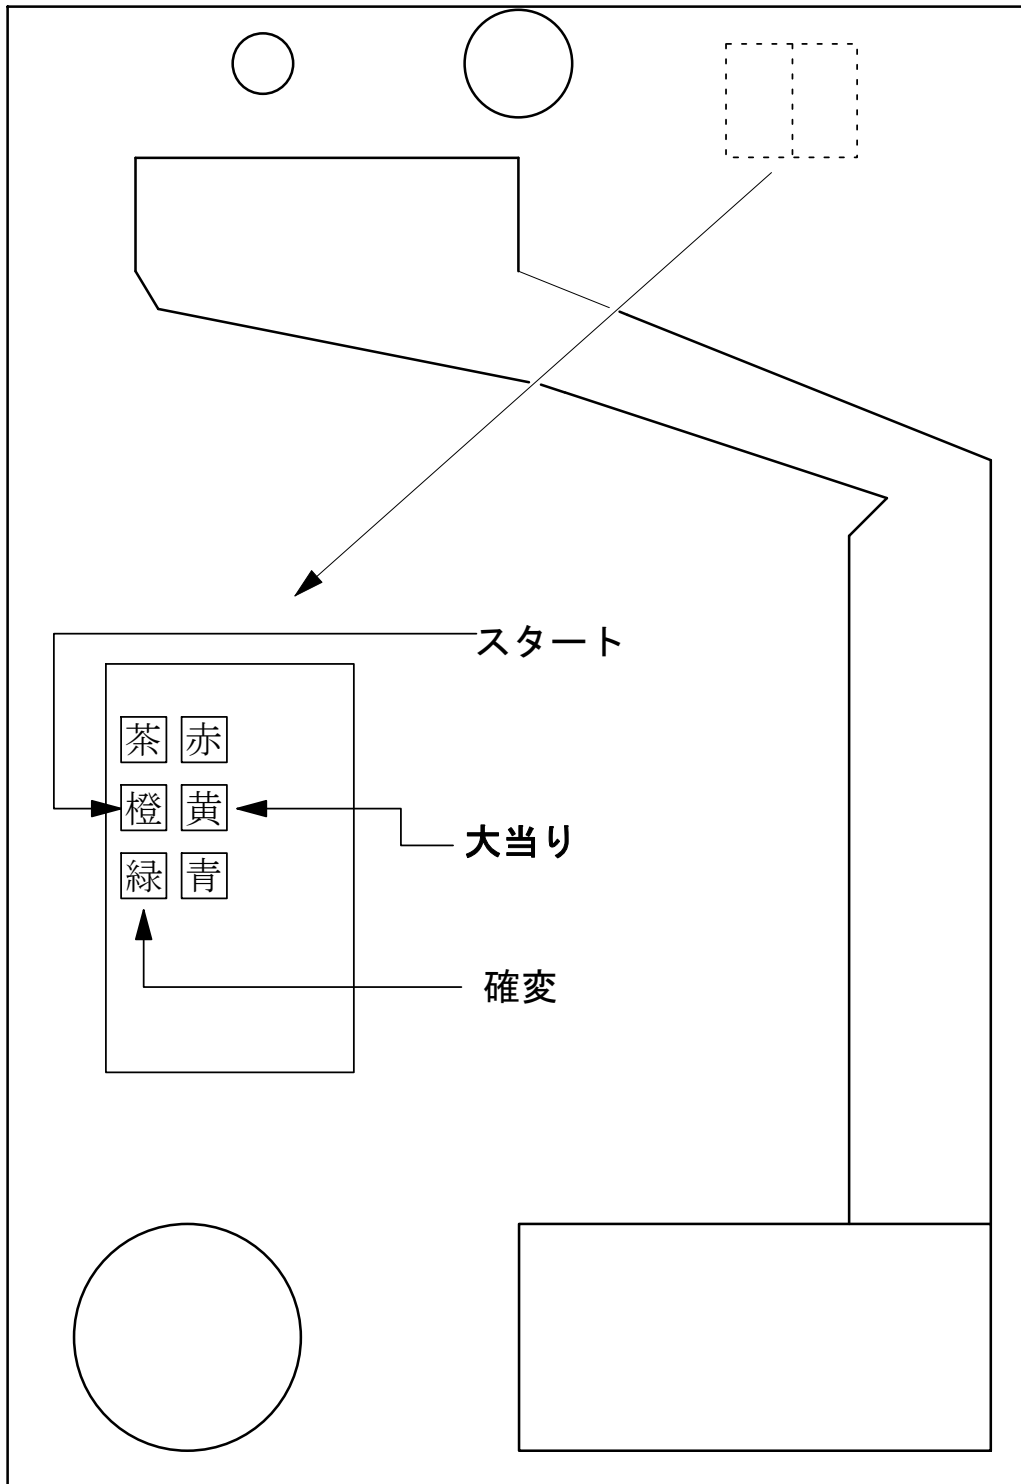

デー太郎 (パチンコ) 取付配線資料

2006年6月14日

メーカー名	高尾		
機種名	CR. くるくるポン萌		
台からの 情報出力	スタート		接点出力
	大当り		接点出力
	確率変動		
	大当り兼高確率		接点出力

特記事項

配線

図柄確定回数 1 (赤)
スタート (橙, 緑)

大当り 1 (橙)
大当り (赤, 青)

大当り 2 (黄)
確率変動 (茶, 黒)

デー太郎 1 を配線
する場合

内を配線

入力変換アダプター
使用時は、別紙参照

メモ

大当り 2 は時短中も出力します。

入力	賞球
F	A