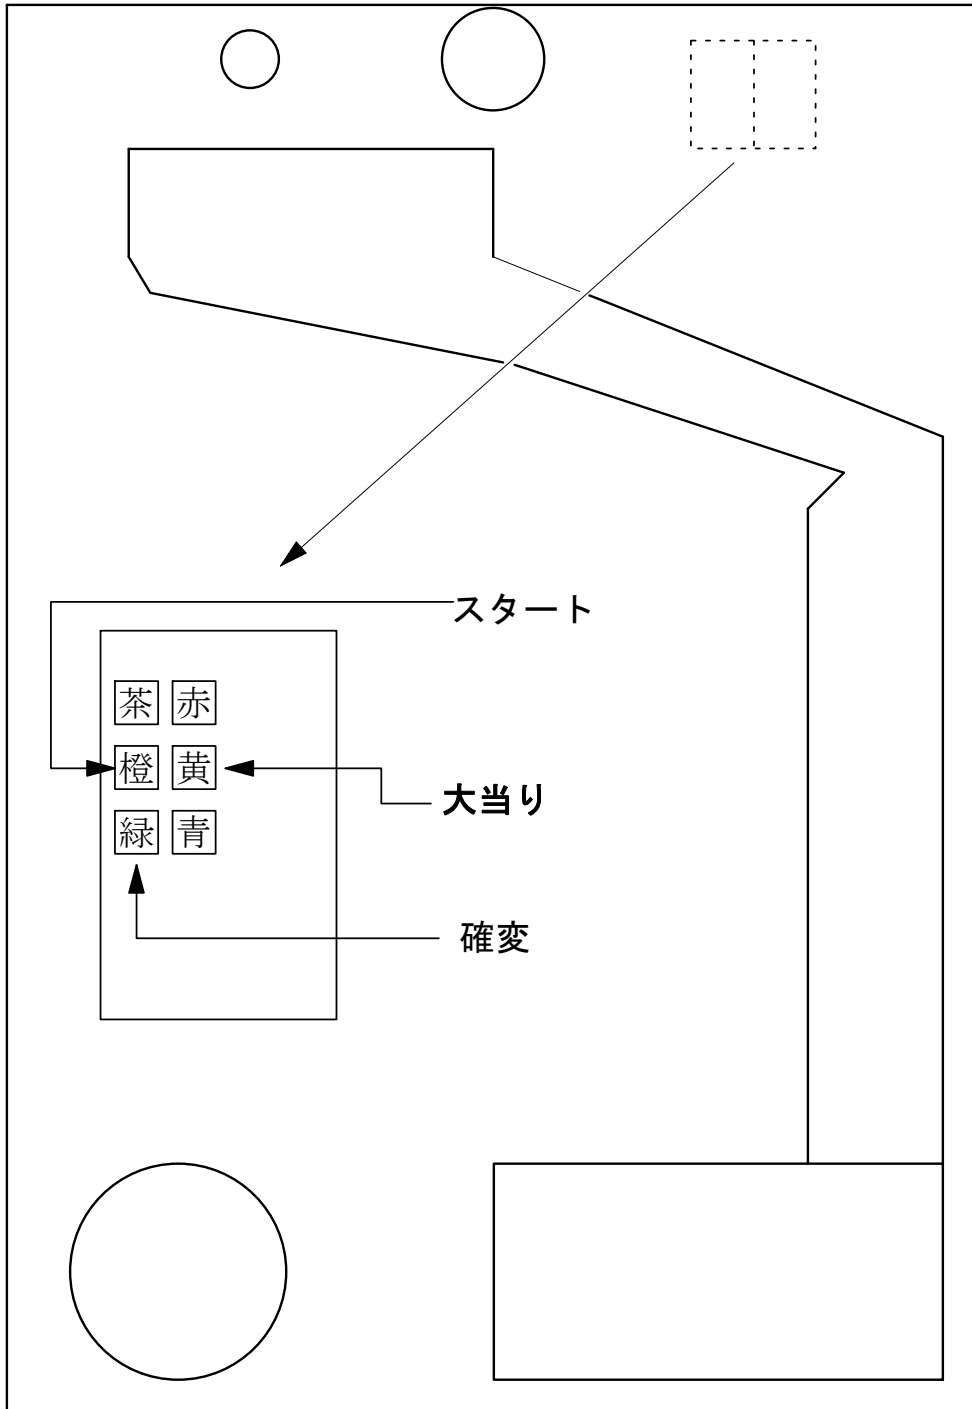

# デー太郎 (パチンコ) 取付配線資料

2005年11月9日

メーカー名	高尾	
機種名	C.R.キックの鬼	
台からの 情報出力	スタート	接点出力
	大当り	接点出力
	確率変動	
	大当り兼高確率	接点出力

特記事項

---

---

---

---

## 配線

- 図柄確定回数 1 (赤)
- スタート (橙, 緑)
- 大当り 1 (橙)
- 大当り (赤, 青)
- 大当り 2 (黄)
- 確率変動 (茶, 黒)

デー太郎 1 を配線  
する場合

内を配線

入力変換アダプター  
使用時は、別紙参照

メモ

大当り 2 は時短中も出力します。

---