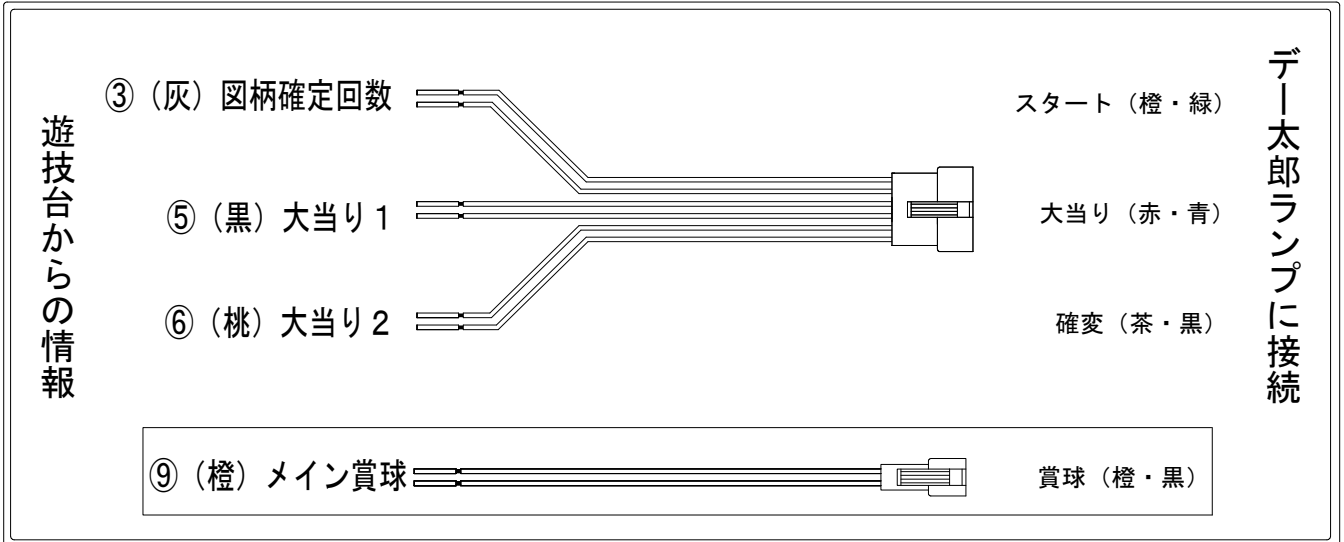

デー太郎（パチンコ） 取付配線資料 2012年7月12日 45

メーカー名	タイヨーエレック		
機種名	CRカメレオン	LRX	LRT
ワンタッチ台接続ハーネス	A	DSH-H001	
賞球入力変換ハーネス	B	DYR-H182	

ハーネス結線図

外部端子板

出力情報

端子番号	端子色	出力情報	内容	高ベース	大当	小当
①	白	賞球	賞球10個毎に出力			
②	緑	扉・枠開放	遊技機の前面枠及び前面ガラス枠が開放中に出力			
③	灰	図柄確定	特別図柄1、および特別図柄2の停止毎に出力			
④	黄	始動口	始動口1または始動口2（電チュー）入賞に付き0.2秒間出力			
⑤	黒	大当り1	「4R」、「16R」の大当り作動中に出力		○	
⑥	桃	大当り2	「4R」、「16R」の大当りの間及び時短中に出力	○	○	
⑦	青	大当り3	「4R」、「16R」の大当り作動中に出力		○	
⑧	赤	大当り4	「4R」、「16R」の大当りの間及び時短中に出力	○	○	
⑨	橙	メイン賞球	入賞時に賞球予定数を計算し、賞球予定数10個毎に出力			
⑩	水	セキュリティ	不正出力			

→スタートに接続

→大当りに接続

→確変に接続

→賞球線に接続