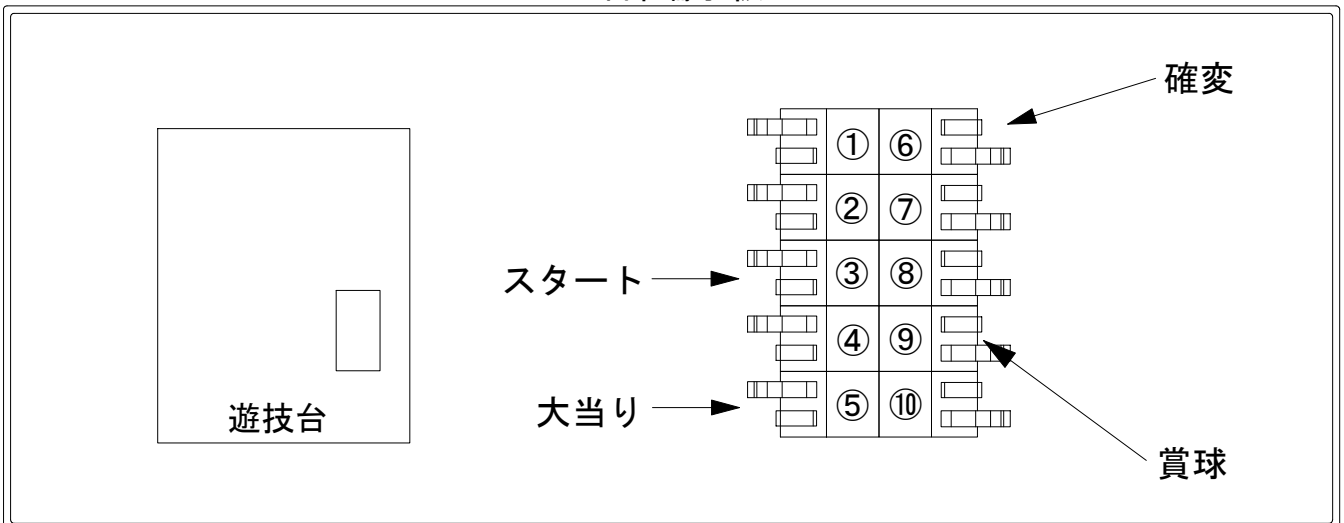

デー太郎（パチンコ） 取付配線資料 2012年7月12日 45

メーカー名	タイヨーエレック		
機種名	CRカメレオン	LRX	LRT
ワンタッチ台接続ハーネス	A	DSH-H001	
賞球入力変換ハーネス	B	DYR-H182	

ハーネス結線図

外部端子板

出力情報

端子番号	端子色	出力情報	内容	高ベース	大当	小当
①	白	賞球	賞球10個毎に出力			
②	緑	扉・枠開放	遊技機の前面枠及び前面ガラス枠が開放中に出力			
③	灰	図柄確定	特別図柄1、および特別図柄2の停止毎に出力			
④	黄	始動口	始動口1または始動口2（電チュー）入賞に付き0.2秒間出力			
⑤	黒	大当り1	「4R」、「16R」の大当り作動中に出力		○	
⑥	桃	大当り2	「4R」、「16R」の大当りの間及び時短中に出力	○	○	
⑦	青	大当り3	「4R」、「16R」の大当り作動中に出力		○	
⑧	赤	大当り4	「4R」、「16R」の大当りの間及び時短中に出力	○	○	
⑨	橙	メイン賞球	入賞時に賞球予定数を計算し、賞球予定数10個毎に出力			
⑩	水	セキュリティ	不正出力			

→スタートに接続

→大当りに接続

→確変に接続

→賞球線に接続