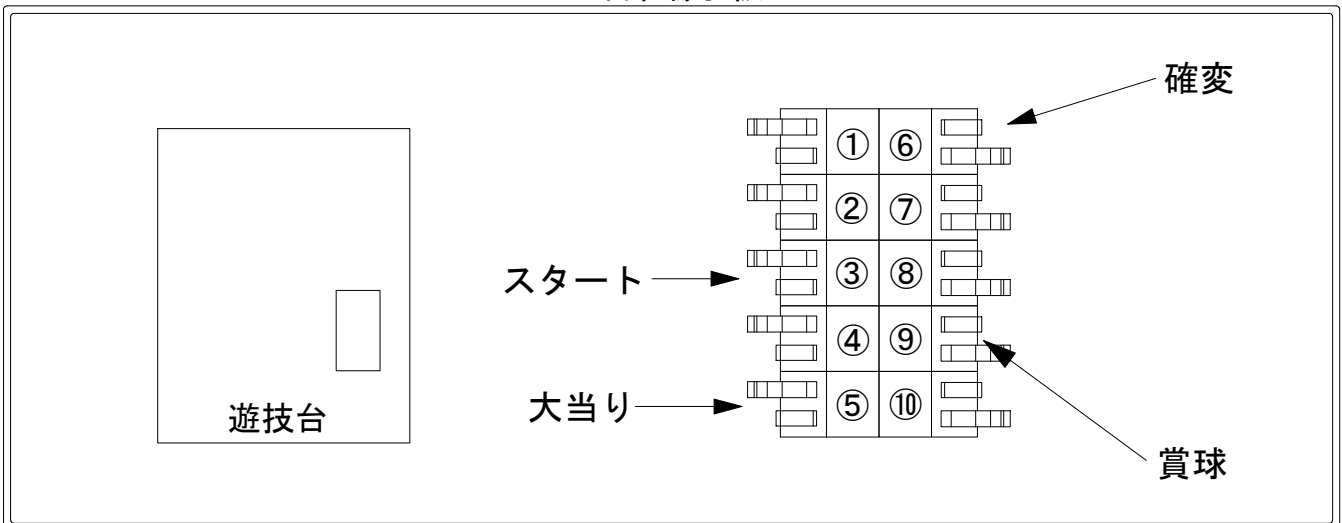

# デー太郎（パチンコ） 取付配線資料 2012年5月1日 43-1

メーカー名	タイヨーエレック	
機種名	CR龍が如く見参！	極Z・閃・遊・宴
ワンタッチ台接続ハーネス	A	DSH-H001
賞球入力変換ハーネス	B	DYR-H182

## 外部端子板

## 出力情報

端子番号	端子色	出力情報	内容	高ベス	大当	
①	白	賞球	賞球10個毎に出力			
②	緑	扉・枠開放	遊技機の前面枠及び前面ガラス枠が開放中に出力			
③	灰	図柄確定	特別図柄1、および特別図柄2の停止毎に出力			→スタートに接続
④	黄	入賞個数	下始動口および上始動口入賞毎に出力			
⑤	黒	大当り1	大当り中に出力		○	→大当りに接続
⑥	桃	大当り2	大当り中、特別図柄の変動時間短縮機能作動中（時短中）に出力	○	○	→確変に接続
⑦	青	大当り3	大当り中に出力		○	
⑧	赤	大当り4	大当り中、特別図柄の変動時間短縮機能作動中（時短中）に出力	○	○	
⑨	橙	入賞	入賞時に賞球予定数を計算し、賞球予定数10個毎に出力			→賞球線に接続
⑩	水	セキュリティ	不正出力			