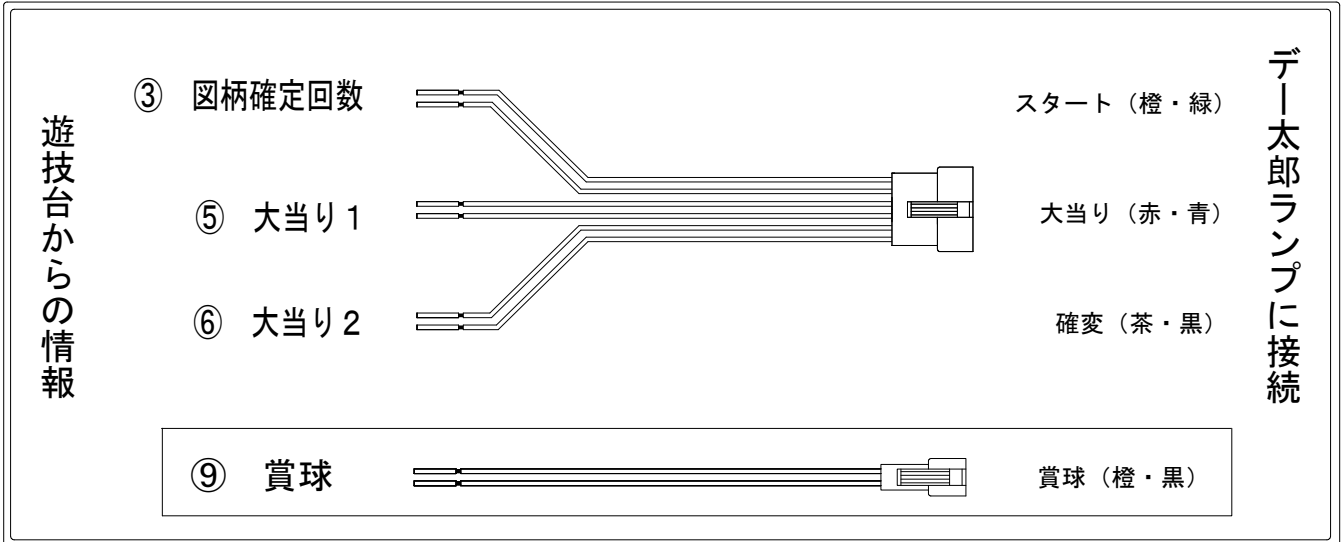

# デー太郎（パチンコ） 取付配線資料 2012年5月1日 43-1

メーカー名	タイヨーエレック	
機種名	CR龍が如く見参！	極Z・閃・遊・宴
ワンタッチ台接続ハーネス	A	DSH-H001
賞球入力変換ハーネス	B	DYR-H182

## ハーネス結線図

## 外部端子板

## 出力情報

端子番号	端子色	出力情報	内容	高ベス	大当	
①	白	賞球	賞球10個毎に出力			
②	緑	扉・枠開放	遊技機の前面枠及び前面ガラス枠が開放中に出力			
③	灰	図柄確定	特別図柄1、および特別図柄2の停止毎に出力			→スタートに接続
④	黄	入賞個数	下始動口および上始動口入賞毎に出力			
⑤	黒	大当り1	大当り中に出力		○	→大当りに接続
⑥	桃	大当り2	大当り中、特別図柄の変動時間短縮機能作動中（時短中）に出力	○	○	→確変に接続
⑦	青	大当り3	大当り中に出力		○	
⑧	赤	大当り4	大当り中、特別図柄の変動時間短縮機能作動中（時短中）に出力	○	○	
⑨	橙	入賞	入賞時に賞球予定数を計算し、賞球予定数10個毎に出力			→賞球線に接続
⑩	水	セキュリティ	不正出力			