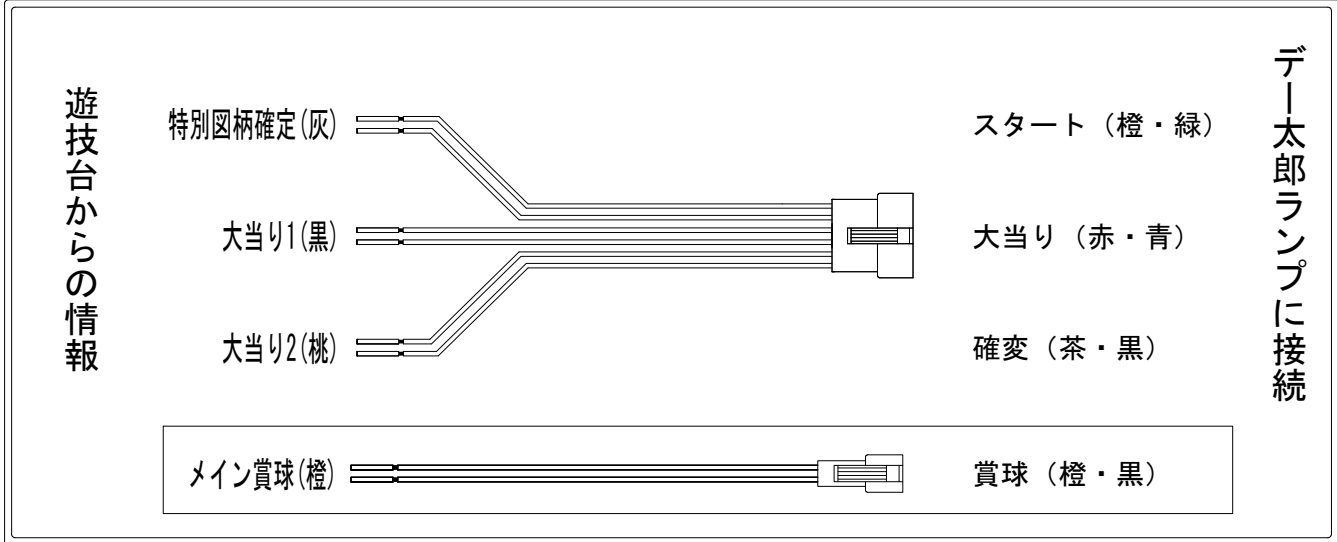

デー太郎（パチンコ） 取付配線資料 2016年07月20日 93

メーカー名	San Three	
機種名	CR戦国無双猛将伝	YCE
ワンタッチ台接続ハーネス	A	DSH-H001
賞球入力変換ハーネス	B	DYR-H182

ハーネス結線図

外部端子板

出力情報

端子	色	出力内容	時短	大当	
①	黄緑	大当り3 (大当・時短・特図2変動中及び特図2小当)			
②	茶	アウト			
③	黒	大当り1 (大当り)		○	→大当りに接続
④	灰	特別図柄確定			→スタートに接続
⑤	桃	大当り2 (大当り及び時間短縮)	○	○	→確変に接続
⑥	黄	始動口2入賞 (電チュー入賞数)			
⑦	赤	大当り4 (大当及び演出を伴わない小当を除く小当)			
⑧	青	始動口1入賞 (上始動口入賞数)			
⑨	橙	メイン賞球			→賞球に接続
⑩	水	セキュリティ			
⑪	白	賞球			
⑫	緑	枠開放			
⑬	紫	扉開放			