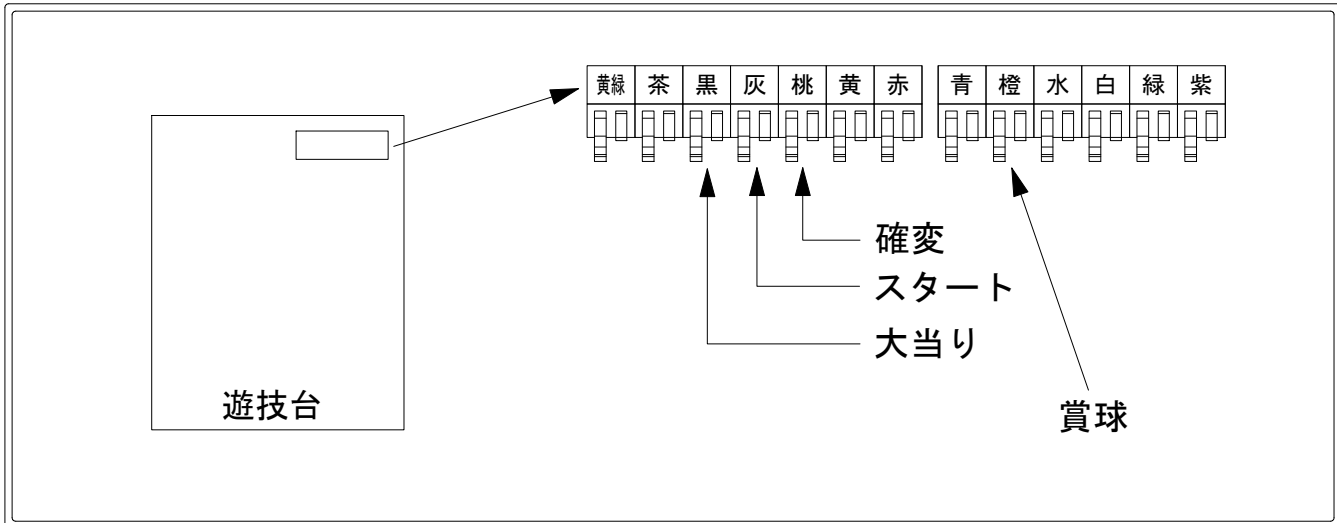

デー太郎（パチンコ） 取付配線資料 2016年07月20日 93

メーカー名	San Three	
機種名	CR戦国無双猛将伝	YCE
ワンタッチ台接続ハーネス	A	DSH-H001
賞球入力変換ハーネス	B	DYR-H182

ハーネス結線図

外部端子板

出力情報

端子	色	出力内容	時短	大当	
①	黄緑	大当り3 (大当・時短・特図2変動中及び特図2小当)			
②	茶	アウト			
③	黒	大当り1 (大当り)		○	→大当りに接続
④	灰	特別図柄確定			→スタートに接続
⑤	桃	大当り2 (大当り及び時間短縮)	○	○	→確変に接続
⑥	黄	始動口2入賞 (電チュー入賞数)			
⑦	赤	大当り4 (大当及び演出を伴わない小当を除く小当)			
⑧	青	始動口1入賞 (上始動口入賞数)			
⑨	橙	メイン賞球			→賞球に接続
⑩	水	セキュリティ			
⑪	白	賞球			
⑫	緑	枠開放			
⑬	紫	扉開放			