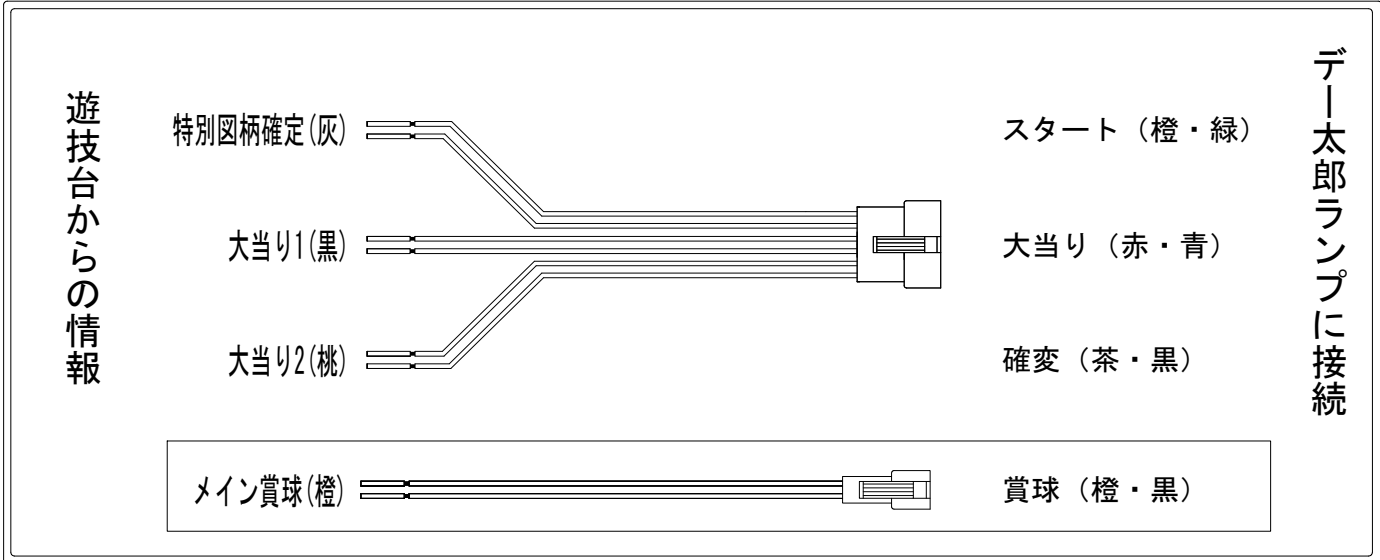

デー太郎（パチンコ） 取付配線資料 2016年06月01日 92

メーカー名	SANYO	
機種名	CRアニマルパラダイス	ZCD
ワンタッチ台接続ハーネス	A	DSH-H001
賞球入力変換ハーネス	B	DYR-H182

ハーネス結線図

外部端子板

出力情報

端子	色	出力内容	時短	大当	
①	黄緑	確変状態	○		
②	茶	アウト			
③	黒	大当り1 (大当り)		○	→大当りに接続
④	灰	特別図柄確定			→スタートに接続
⑤	桃	大当り2 (大当り及びRUSH中)	○	○	→確変に接続
⑥	黄	始動口2入賞			
⑦	赤	ゲート通過			
⑧	青	始動口1入賞			
⑨	橙	メイン賞球			→賞球に接続
⑩	水	セキュリティ			
⑪	白	賞球			
⑫	緑	枠開放			
⑬	紫	扉開放			