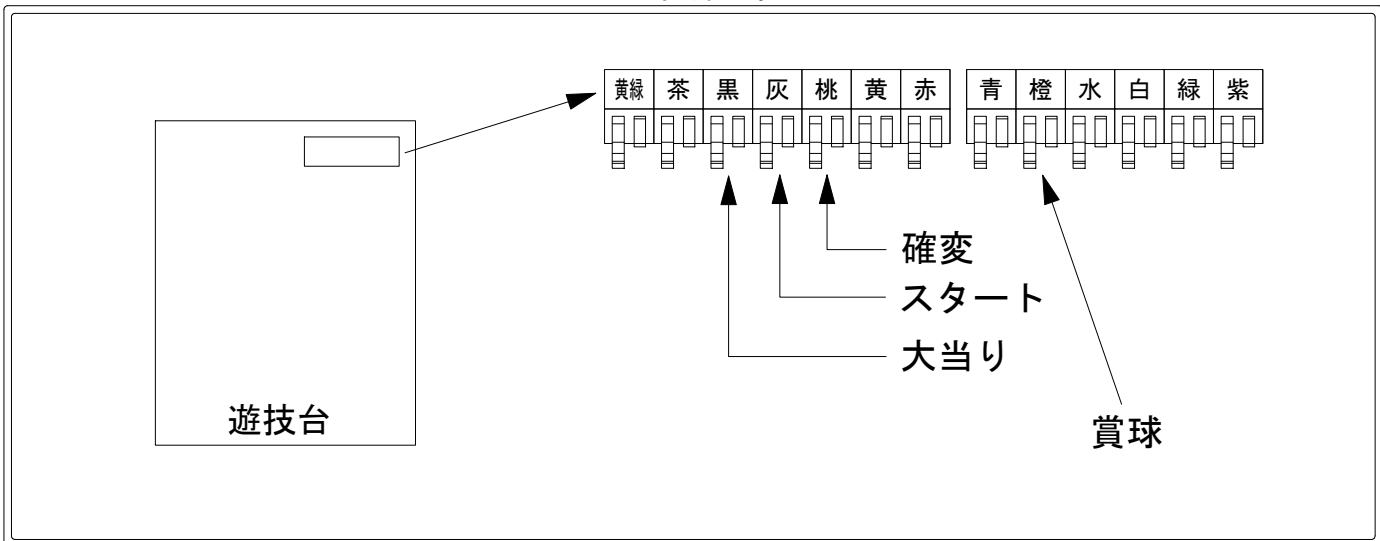

デー太郎（パチンコ） 取付配線資料 2016年06月01日 92

メーカー名	SANYO	
機種名	CRアニマルパラダイス	ZCD
ワンタッチ台接続ハーネス	A	DSH-H001
賞球入力変換ハーネス	B	DYR-H182

ハーネス結線図

外部端子板

出力情報

端子	色	出力内容	時短	大当	
①	黄緑	確変状態	○		
②	茶	アウト			
③	黒	大当り1 (大当り)		○	→大当りに接続
④	灰	特別図柄確定			→スタートに接続
⑤	桃	大当り2 (大当り及びRUSH中)	○	○	→確変に接続
⑥	黄	始動口2入賞			
⑦	赤	ゲート通過			
⑧	青	始動口1入賞			
⑨	橙	メイン賞球			→賞球に接続
⑩	水	セキュリティ			
⑪	白	賞球			
⑫	緑	枠開放			
⑬	紫	扉開放			