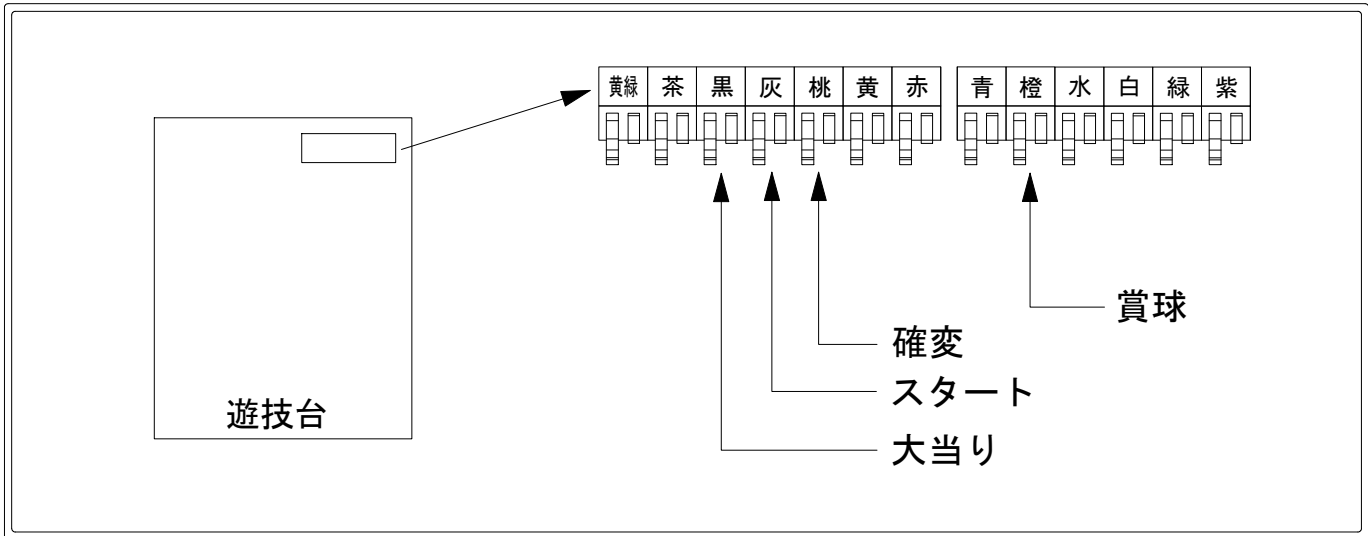

# デー太郎（パチンコ） 取付配線資料 2015年08月22日 88-1

メーカー名	SANYO			
機種名	CR聖闘士星矢3 (BEYOND THE LIMIT)	MLA	XLA	ZLA ZLB YBB
ワンタッチ台接続ハーネス	A		DSH-H001	
賞球入力変換ハーネス	B		DYR-H182	

ハーネス結線図

外部端子板

出力情報

端子	色	出力内容	時短	大当り
①	黄緑	右入賞口入賞		
②	茶	アウト		
③	黒	大当り1 (大当り)		○
④	灰	特別図柄確定		
⑤	桃	大当り2 (大当り及び時短短縮)	○	○
⑥	黄	始動口2入賞		
⑦	赤	ゲート通過		
⑧	青	始動口1入賞		
⑨	橙	メイン賞球		
⑩	水	セキュリティ		
⑪	白	賞球		
⑫	緑	枠開放		
⑬	紫	扉開放		

→大当りに接続  
→スタートに接続  
→確変に接続  
→賞球に接続