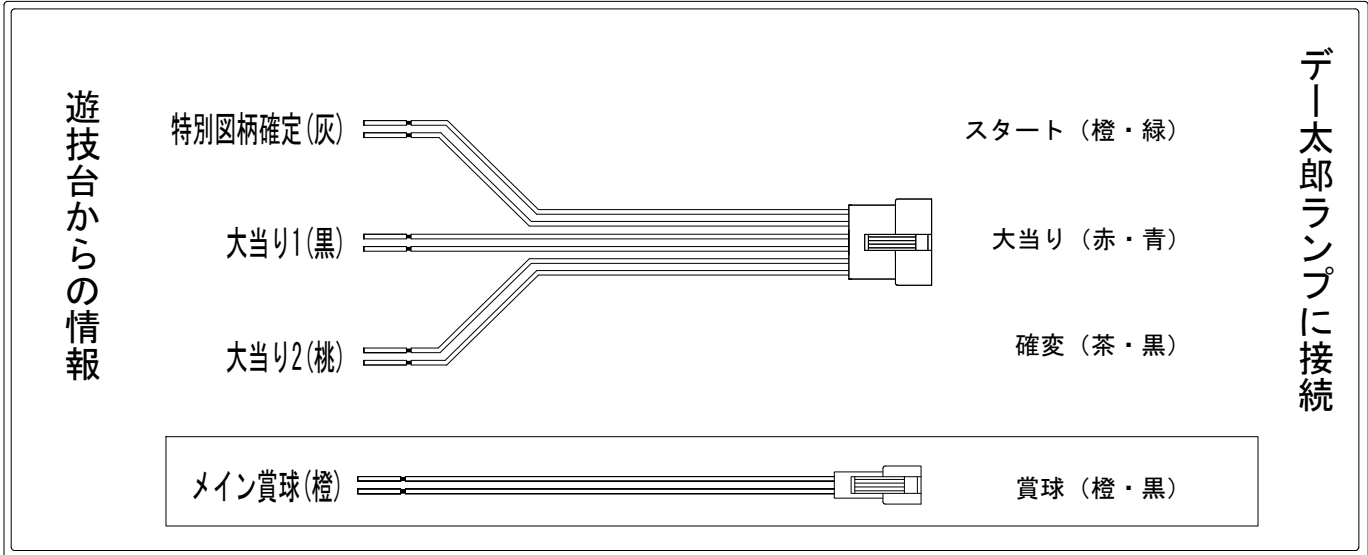

# デー太郎（パチンコ） 取付配線資料 2015年08月22日 88-1

メーカー名	SANYO			
機種名	CR聖闘士星矢3 (BEYOND THE LIMIT)	MLA	XLA	ZLA ZLB YBB
ワンタッチ台接続ハーネス	A		DSH-H001	
賞球入力変換ハーネス	B		DYR-H182	

ハーネス結線図

外部端子板

出力情報

端子	色	出力内容	時短	大当り
①	黄緑	右入賞口入賞		
②	茶	アウト		
③	黒	大当り1 (大当り)		○
④	灰	特別図柄確定		
⑤	桃	大当り2 (大当り及び時短短縮)	○	○
⑥	黄	始動口2入賞		
⑦	赤	ゲート通過		
⑧	青	始動口1入賞		
⑨	橙	メイン賞球		
⑩	水	セキュリティ		
⑪	白	賞球		
⑫	緑	枠開放		
⑬	紫	扉開放		

→大当りに接続  
→スタートに接続  
→確変に接続  
→賞球に接続