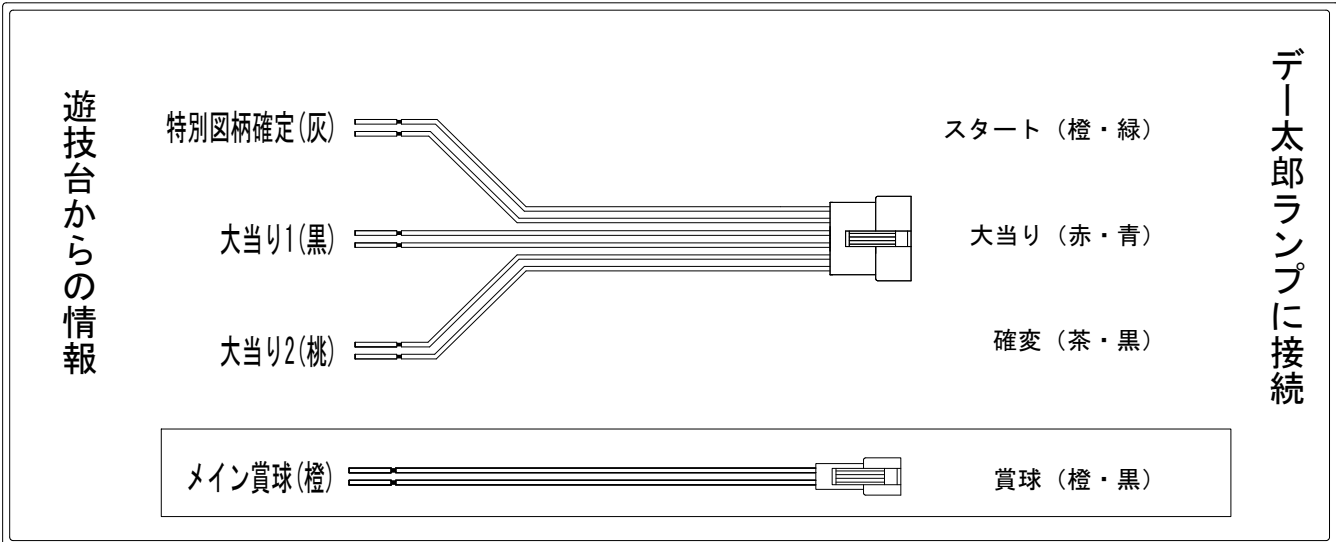

デー太郎（パチンコ） 取付配線資料 2014年09月24日 79

メーカー名	SANYO	
機種名	CR 聖闘士星矢 2 (星の運命)	ASA ASB
ワンタッチ台接続ハーネス	A	DSH-H001
賞球入力変換ハーネス	B	DYR-H182

ハーネス結線図

外部端子板

出力情報

端子	色	出力内容	時短	出玉有	出玉無
①	黄緑	予備			
②	茶	アウト			
③	黒	大当り1 (大当り)		○	
④	灰	特別図柄確定			
⑤	桃	大当り2 (大当り及び時短短縮)	○	○	○
⑥	黄	大当り3 (時短が付く大当りのみ)			○
⑦	赤	始動口2入賞			
⑧	青	始動口1入賞			
⑨	橙	メイン賞球			
⑩	水	セキュリティ			
⑪	白	賞球			
⑫	緑	枠開放			
⑬	紫	扉開放			

→大当りに接続
→スタートに接続
→確変に接続
→賞球に接続