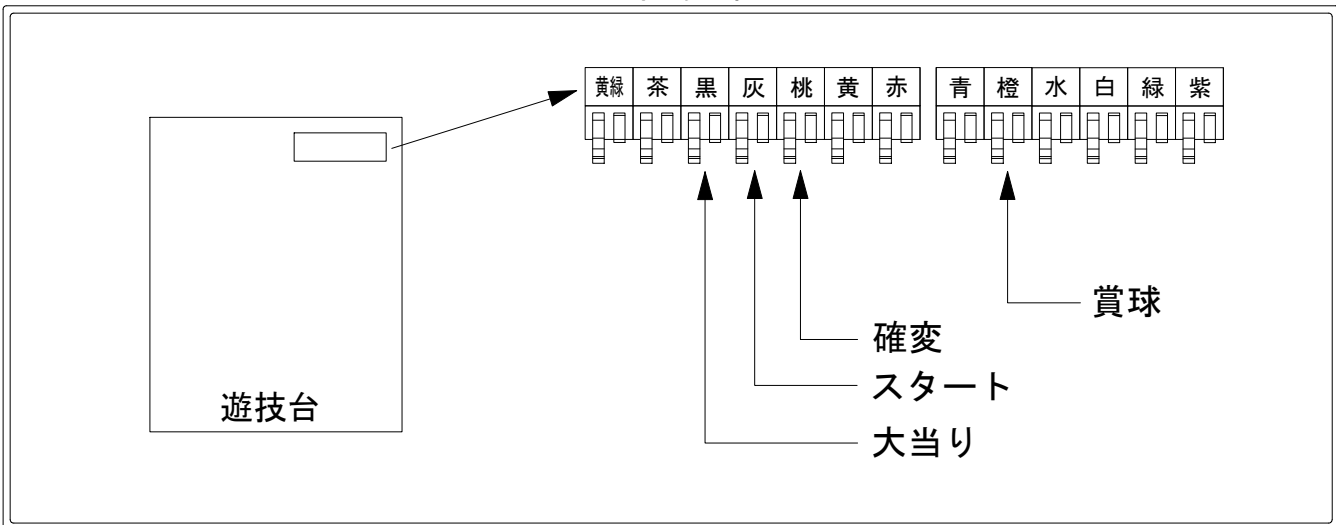

デー太郎（パチンコ） 取付配線資料 2014年09月24日 79

メーカー名	SANYO	
機種名	CR 聖闘士星矢 2 (星の運命)	ASA ASB
ワンタッチ台接続ハーネス	A	DSH-H001
賞球入力変換ハーネス	B	DYR-H182

ハーネス結線図

外部端子板

出力情報

端子	色	出力内容	時短	出玉有	出玉無
①	黄緑	予備			
②	茶	アウト			
③	黒	大当り1 (大当り)		○	
④	灰	特別図柄確定			
⑤	桃	大当り2 (大当り及び時短短縮)	○	○	○
⑥	黄	大当り3 (時短が付く大当りのみ)			○
⑦	赤	始動口2入賞			
⑧	青	始動口1入賞			
⑨	橙	メイン賞球			
⑩	水	セキュリティ			
⑪	白	賞球			
⑫	緑	枠開放			
⑬	紫	扉開放			

→大当りに接続
→スタートに接続
→確変に接続
→賞球に接続