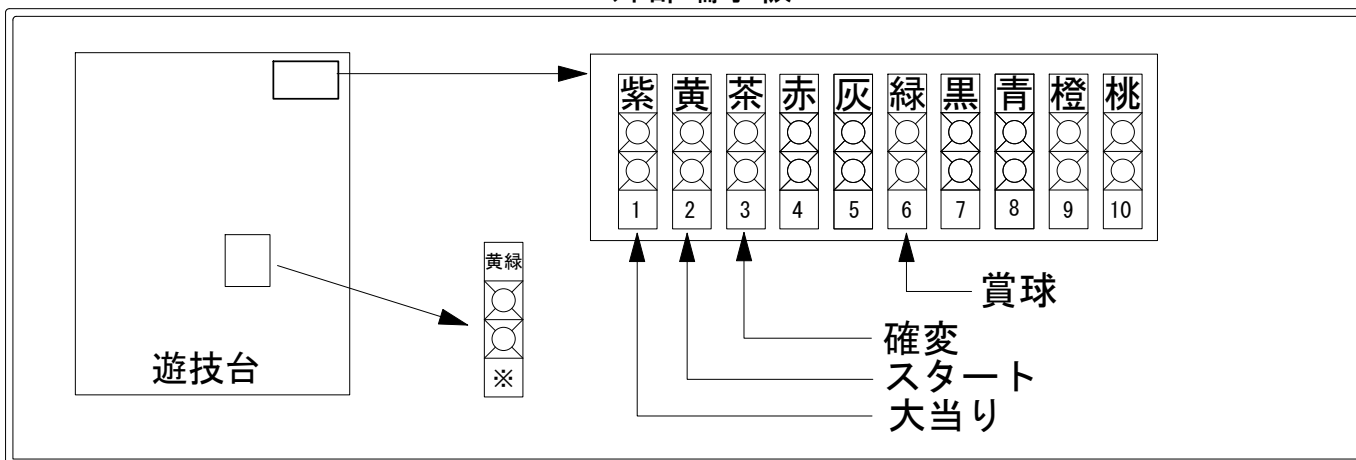

デー太郎（パチンコ） 取付配線資料 2012年12月26日 61

メーカー名	SANYO	
機種名	CRサイバーブルー	XLB
ワンタッチ台接続ハーネス	A	DSH-H001
賞球入力変換ハーネス	B	DYR-H182

ハーネス結線図

外部端子板

出力情報

外部情報			電サポ	※1	※2	小当	
1 (紫)	大当り①	大当り中に出力		○	○		→大当りに接続
2 (黄)	特別図柄確定	特別図柄の変動が停止ごとに出力					→スタートに接続
3 (茶)	大当り②	大当り中及び図柄の変動時間短縮中に出力	○	○	○		→確変に接続
4 (赤)	大当り③	大当り及び小当り中に出力		○	○	○	
5 (灰)	始動口1入賞	始動口1に入賞するごとに出力					
6 (緑)	メイン賞球	10個の賞球情報を元に出力					→賞球線に接続
7 (黒)	セキュリティ	不正検知時に出力 (不正入賞・電波・磁気・初期化)					
8 (青)	賞球	賞球を10個払出すごとに出力					
9 (橙)	枠開放	枠開放時に出力					
10 (桃)	扉開放	扉開放時に出力					
※ 黄緑	大当り④	大当り終了後時短の付く大当り		○			