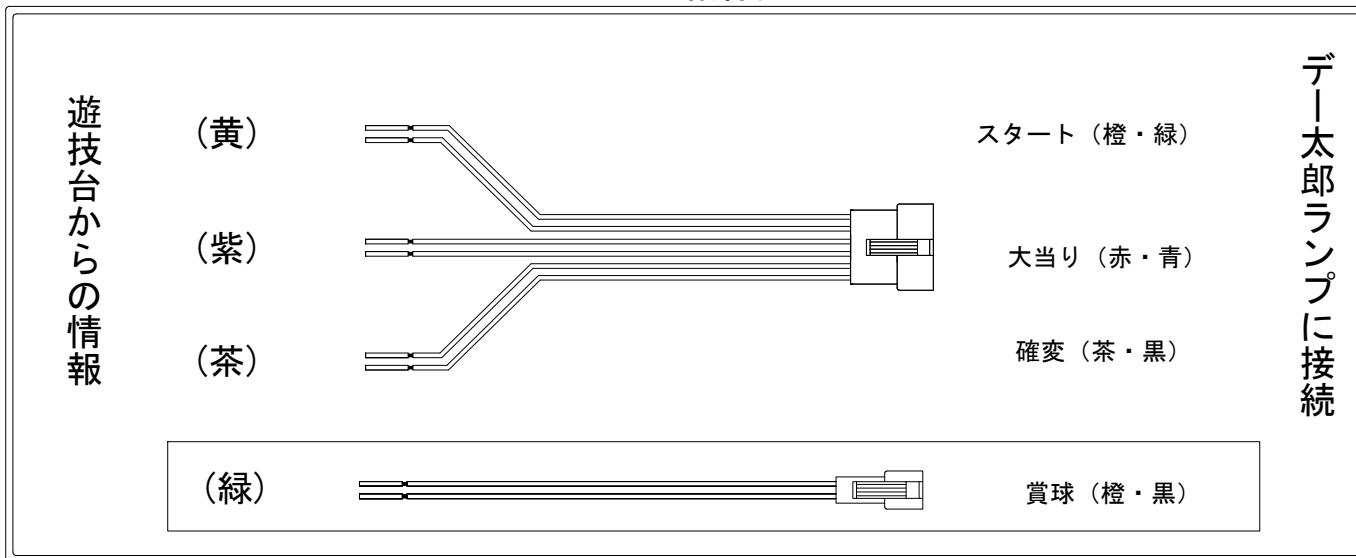

デー太郎（パチンコ） 取付配線資料 2012年12月26日 61

メーカー名	SANYO	
機種名	CRサイバーブルー	XLB
ワンタッチ台接続ハーネス	A	DSH-H001
賞球入力変換ハーネス	B	DYR-H182

ハーネス結線図

外部端子板

出力情報

外部情報			電サポ	※1	※2	小当	
1 (紫)	大当り①	大当り中に出力		○	○		→大当りに接続
2 (黄)	特別図柄確定	特別図柄の変動が停止ごとに出力					→スタートに接続
3 (茶)	大当り②	大当り中及び図柄の変動時間短縮中に出力	○	○	○		→確変に接続
4 (赤)	大当り③	大当り及び小当り中に出力		○	○	○	
5 (灰)	始動口1入賞	始動口1に入賞するごとに出力					
6 (緑)	メイン賞球	10個の賞球情報を元に出力					→賞球線に接続
7 (黒)	セキュリティ	不正検知時に出力 (不正入賞・電波・磁気・初期化)					
8 (青)	賞球	賞球を10個払出すごとに出力					
9 (橙)	枠開放	枠開放時に出力					
10 (桃)	扉開放	扉開放時に出力					
※ 黄緑	大当り④	大当り終了後時短の付く大当り		○			