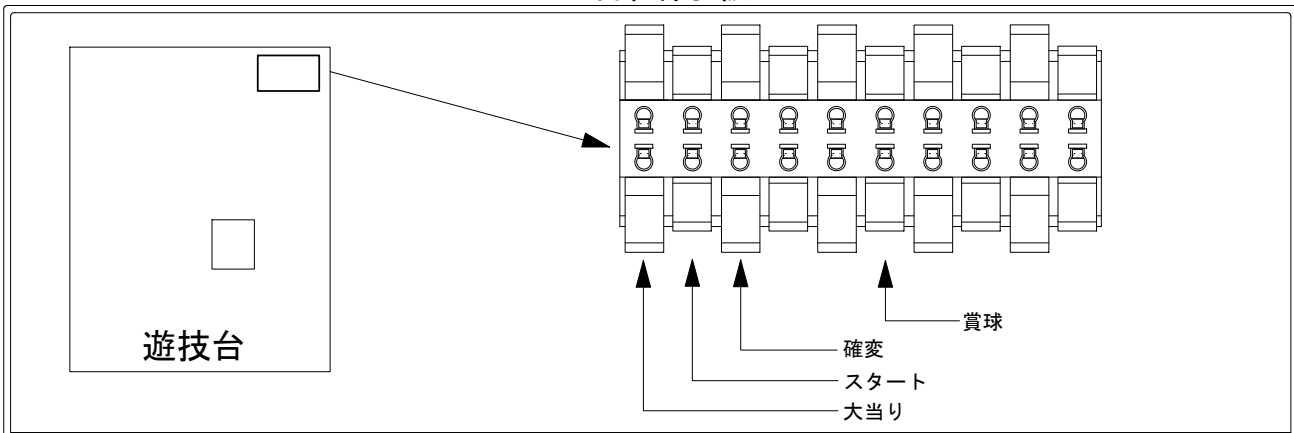

デー太郎（パチンコ） 取付配線資料 2012年10月3日 58-1

メーカー名	SANYO	
機種名	CRデラックス海物語	HMB・MMC
ワンタッチ台接続ハーネス	A	DSH-H001
賞球入力変換ハーネス	B	DYR-H182

ハーネス結線図

外部端子板

出力情報

外部情報			電サポ	※1	※2		
1 (紫)	大当り①	大当り中に出力		○	○		
2 (黄)	特別図柄確定	特別図柄の変動が停止ごとに出力					
3 (茶)	大当り②	大当り中及び図柄の変動時間短縮中に出力	○	○	○		
4 (赤)	大当り③	大当り及び小当り中に出力		○	○		
5 (灰)	始動口1入賞	始動口1に入賞するごとに出力					
6 (緑)	メイン賞球	10個の賞球情報を元に出力					
7 (黒)	セキュリティ	不正検知時に出力 (不正入賞・電波・磁気・初期化)					
8 (青)	賞球	賞球を10個払出すごとに出力					
9 (橙)	枠開放	枠開放時に出力					
10 (桃)	扉開放	扉開放時に出力					

→大当りに接続
→スタートに接続
→確変に接続

→賞球線に接続