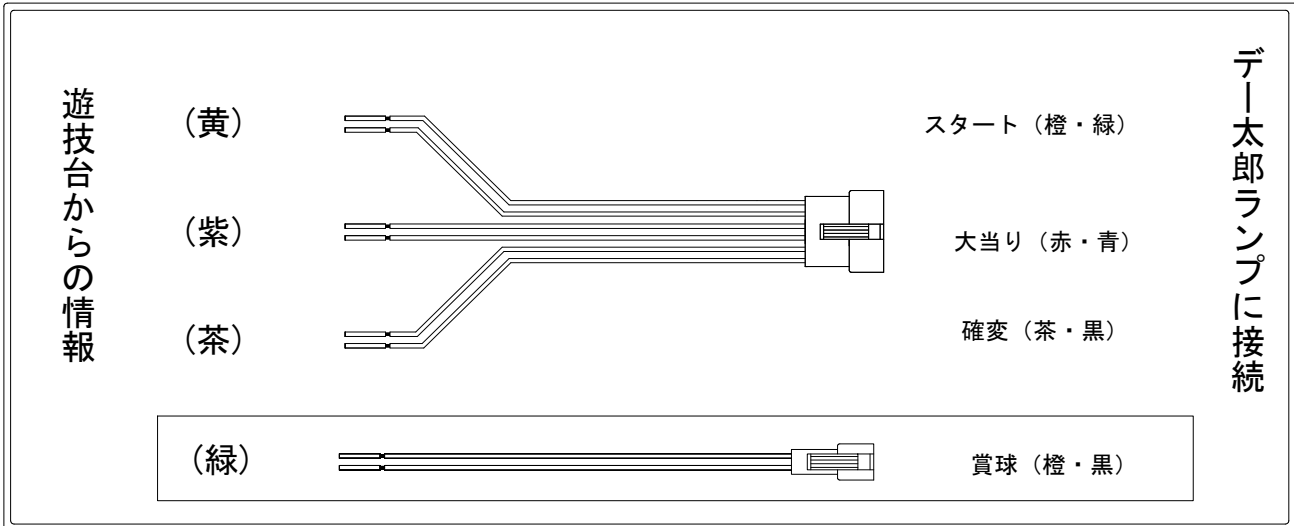

デー太郎（パチンコ） 取付配線資料 2012年10月3日 58-1

メーカー名	SANYO	
機種名	CRデラックス海物語	HMB・MMC
ワンタッチ台接続ハーネス	A	DSH-H001
賞球入力変換ハーネス	B	DYR-H182

ハーネス結線図

外部端子板

出力情報

外部情報			電サポ	※1	※2		
1 (紫)	大当り①	大当り中に出力		○	○		
2 (黄)	特別図柄確定	特別図柄の変動が停止ごとに出力					
3 (茶)	大当り②	大当り中及び図柄の変動時間短縮中に出力	○	○	○		
4 (赤)	大当り③	大当り及び小当り中に出力		○	○		
5 (灰)	始動口1入賞	始動口1に入賞するごとに出力					
6 (緑)	メイン賞球	10個の賞球情報を元に出力					
7 (黒)	セキュリティ	不正検知時に出力 (不正入賞・電波・磁気・初期化)					
8 (青)	賞球	賞球を10個払出すごとに出力					
9 (橙)	枠開放	枠開放時に出力					
10 (桃)	扉開放	扉開放時に出力					

→大当りに接続
→スタートに接続
→確変に接続

→賞球線に接続