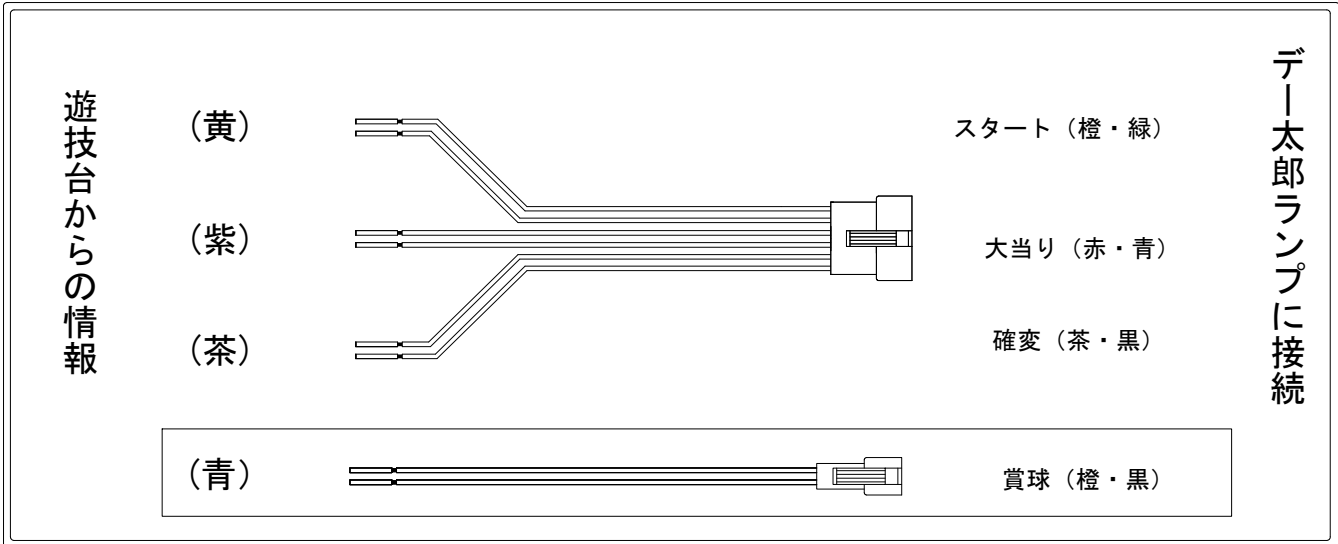

デー太郎（パチンコ） 取付配線資料 2011年10月19日 45-1

メーカー名	サンスリー(SANYO)			
機種名	CR勇者王ガオガイガー	MWB	MWC	SWB(149)
ワンタッチ台接続ハーネス	A		DSH-H001	
賞球入力変換ハーネス	B		DYR-H182	

ハーネス結線図

外部端子板

出力情報

外部情報			電サポ	大当	※1	※2	小当	
1 (紫)	大当り1	大当り中に出力		○	○	○		→大当りに接続
2 (黄)	特別図柄確定	特別図柄の変動が停止ごとに出力						→スタートに接続
3 (茶)	大当り2	大当り中及び図柄の変動時間短縮中に出力	○	○	○	○		→確変に接続
4 (赤)	大当り3	大当り中及び小当り中に出力		○	○	○	○	
5 (灰)	大当り4	大当り終了後時短の付く大当り中に出力		○	○			
6 (緑)	始動口1入賞	始動口に入賞するごとに出力						
7 (黒)	セキュリティ	不正検知時に出力(不正入賞・電波・磁石)						
8 (青)	賞球	賞球出力						→賞球線に接続
9 (橙)	枠開放	枠開放時に出力						
10 (桃)	扉開放	扉開放時に出力						

※1→電サポあり出玉なし大当り ※2→電サポなし出玉なし大当り

※大当り及び小当りをカウントする場合は大当り3(赤)に接続