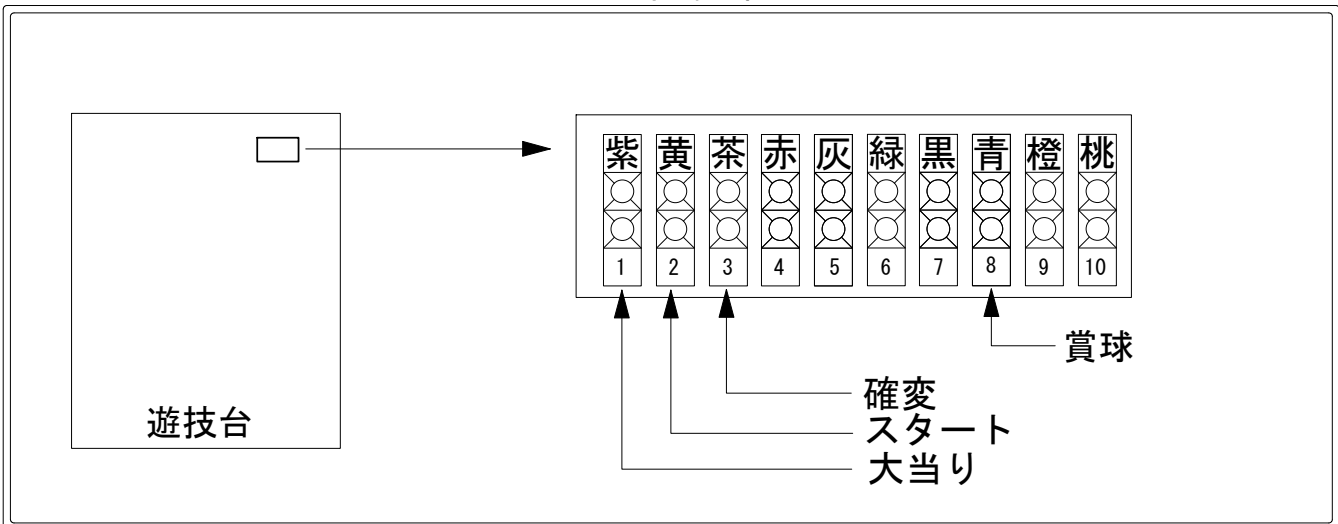

デー太郎（パチンコ） 取付配線資料 2011年10月19日 45-1

メーカー名	サンスリー(SANYO)			
機種名	CR勇者王ガオガイガー	MWB	MWC	SWB(149)
ワンタッチ台接続ハーネス	A		DSH-H001	
賞球入力変換ハーネス	B		DYR-H182	

ハーネス結線図

外部端子板

出力情報

外部情報			電サポ	大当	※1	※2	小当	
1 (紫)	大当り1	大当り中に出力		○	○	○		→大当りに接続
2 (黄)	特別図柄確定	特別図柄の変動が停止ごとに出力						→スタートに接続
3 (茶)	大当り2	大当り中及び図柄の変動時間短縮中に出力	○	○	○	○		→確変に接続
4 (赤)	大当り3	大当り中及び小当り中に出力		○	○	○	○	
5 (灰)	大当り4	大当り終了後時短の付く大当り中に出力		○	○			
6 (緑)	始動口1入賞	始動口に入賞するごとに出力						
7 (黒)	セキュリティ	不正検知時に出力(不正入賞・電波・磁石)						
8 (青)	賞球	賞球出力						→賞球線に接続
9 (橙)	枠開放	枠開放時に出力						
10 (桃)	扉開放	扉開放時に出力						

※1→電サポあり出玉なし大当り ※2→電サポなし出玉なし大当り

※大当り及び小当りをカウントする場合は大当り3(赤)に接続