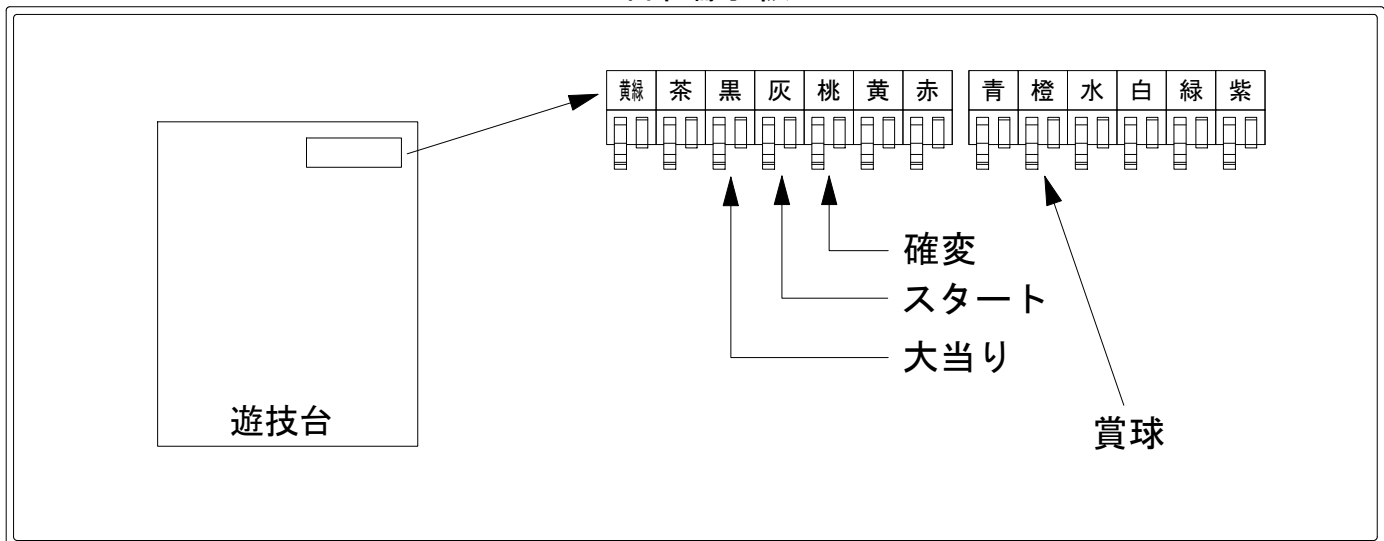

デー太郎（パチンコ） 取付配線資料 2016年06月01日 92

メーカー名	SANYO	
機種名	CRアニマルパラダイス	ZCD
入力変換ハーネスセット	A	DYR-H171
賞球入力変換ハーネス	B	DYR-H182

ハーネス結線図

外部端子板

出力情報

端子	色	出力内容	時短	大当	
①	黄緑	確変状態	○		
②	茶	アウト			
③	黒	大当り1 (大当り)		○	→大当りに接続
④	灰	特別図柄確定			→スタートに接続
⑤	桃	大当り2 (大当り及びRUSH中)	○	○	→確変に接続
⑥	黄	始動口2入賞			
⑦	赤	ゲート通過			
⑧	青	始動口1入賞			
⑨	橙	メイン賞球			→賞球に接続
⑩	水	セキュリティ			
⑪	白	賞球			
⑫	緑	枠開放			
⑬	紫	扉開放			