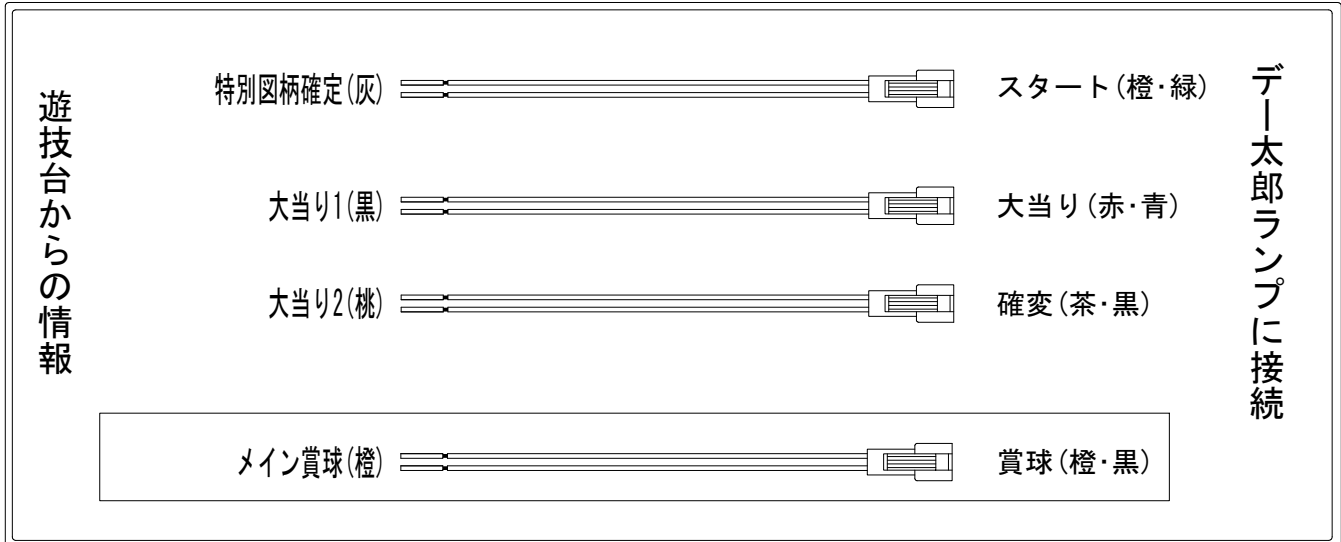

# デー太郎（パチンコ） 取付配線資料 2016年03月09日 91

メーカー名	San Three	
機種名	CR風魔の小次郎	WBC WBB
入力変換ハーネスセット	A	DYR-H171
賞球入力変換ハーネス	B	DYR-H182

## ハーネス結線図

## 出力情報

端子	色	出力内容	時短	大当		
①	黄緑	予備				
②	茶	アウト				
③	黒	大当り1 (大当り)		○		→大当りに接続
④	灰	特別図柄確定				→スタートに接続
⑤	桃	大当り2 (大当り及び時間短縮)	○	○		→確変に接続
⑥	黄	始動口2入賞				
⑦	赤	ゲート通過				
⑧	青	始動口1入賞				
⑨	橙	メイン賞球				→賞球に接続
⑩	水	セキュリティ				
⑪	白	賞球				
⑫	緑	枠開放				
⑬	紫	扉開放				