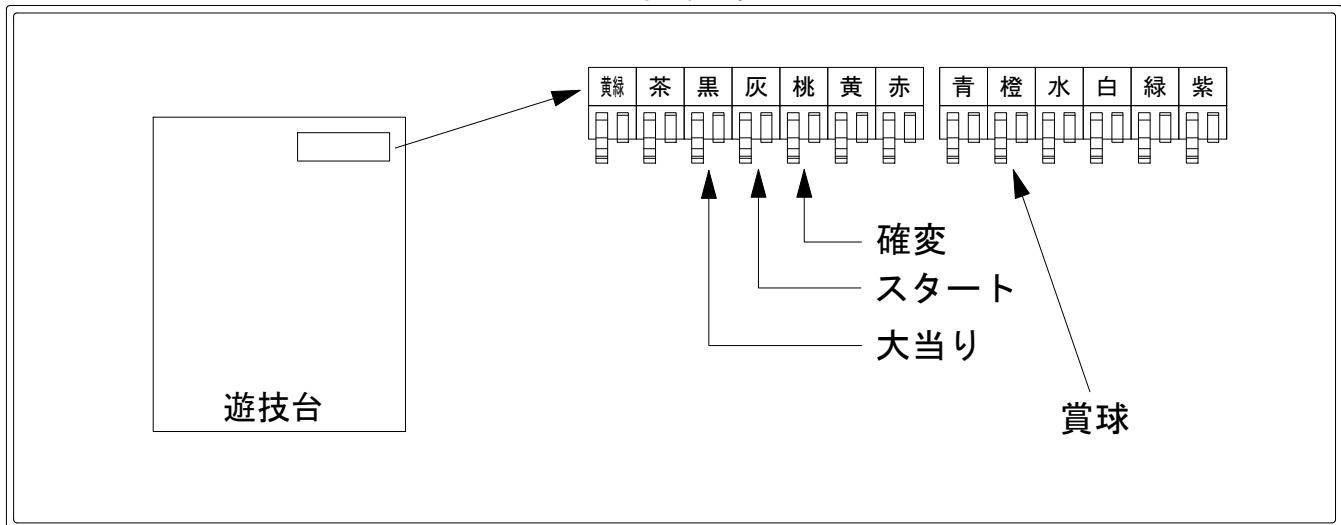

# デー太郎（パチンコ） 取付配線資料 2016年03月09日 91

メーカー名	San Three	
機種名	CR風魔の小次郎	WBC WBB
入力変換ハーネスセット	A	DYR-H171
賞球入力変換ハーネス	B	DYR-H182

## ハーネス結線図

## 外部端子板

## 出力情報

端子	色	出力内容	時短	大当		
①	黄緑	予備				
②	茶	アウト				
③	黒	大当り1 (大当り)		○		→大当りに接続
④	灰	特別図柄確定				→スタートに接続
⑤	桃	大当り2 (大当り及び時間短縮)	○	○		→確変に接続
⑥	黄	始動口2入賞				
⑦	赤	ゲート通過				
⑧	青	始動口1入賞				
⑨	橙	メイン賞球				→賞球に接続
⑩	水	セキュリティ				
⑪	白	賞球				
⑫	緑	枠開放				
⑬	紫	扉開放				