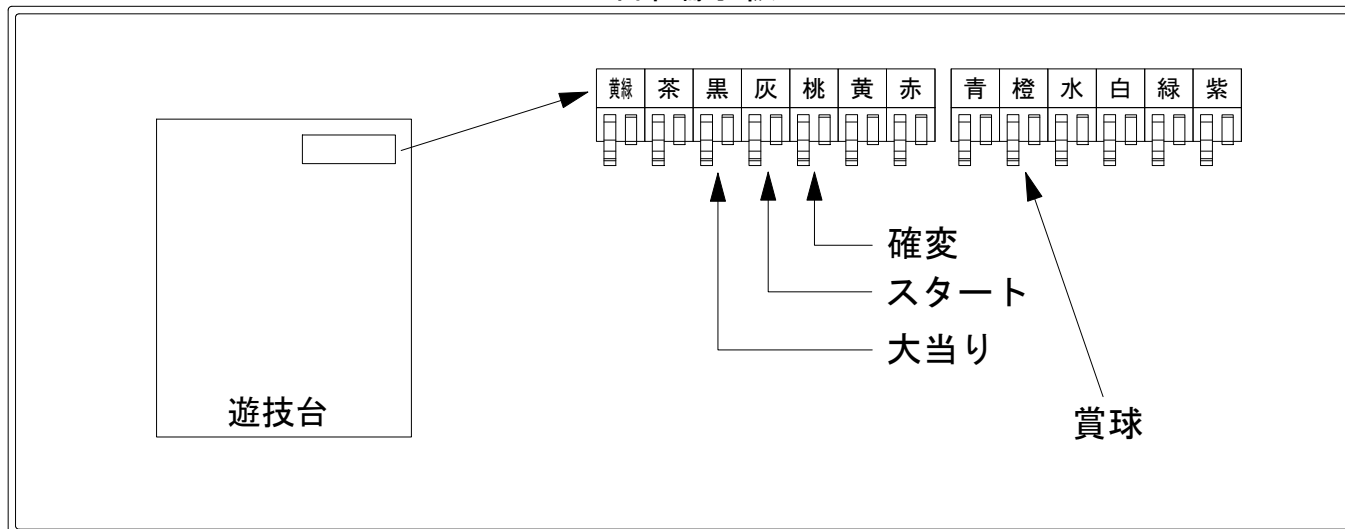

デー太郎（パチンコ） 取付配線資料 2016年06月17日 89-1

メーカー名	SANYO		
機種名	CRスーパー海物語 IN JAPAN	MTD	MCD SC
入力変換ハーネスセット	A	DYR-H171	
賞球入力変換ハーネス	B	DYR-H182	

ハーネス結線図

外部端子板

出力情報

端子	色	出力内容	時短	大当		
①	黄緑	予備				
②	茶	アウト				
③	黒	大当り1 (大当り)		○		→大当りに接続
④	灰	特別図柄確定				→スタートに接続
⑤	桃	大当り2 (大当り及び時間短縮)	○	○		→確変に接続
⑥	黄	始動口2入賞				
⑦	赤	ゲート通過				
⑧	青	始動口1入賞				
⑨	橙	メイン賞球				→賞球に接続
⑩	水	セキュリティ				
⑪	白	賞球				
⑫	緑	枠開放				
⑬	紫	扉開放				