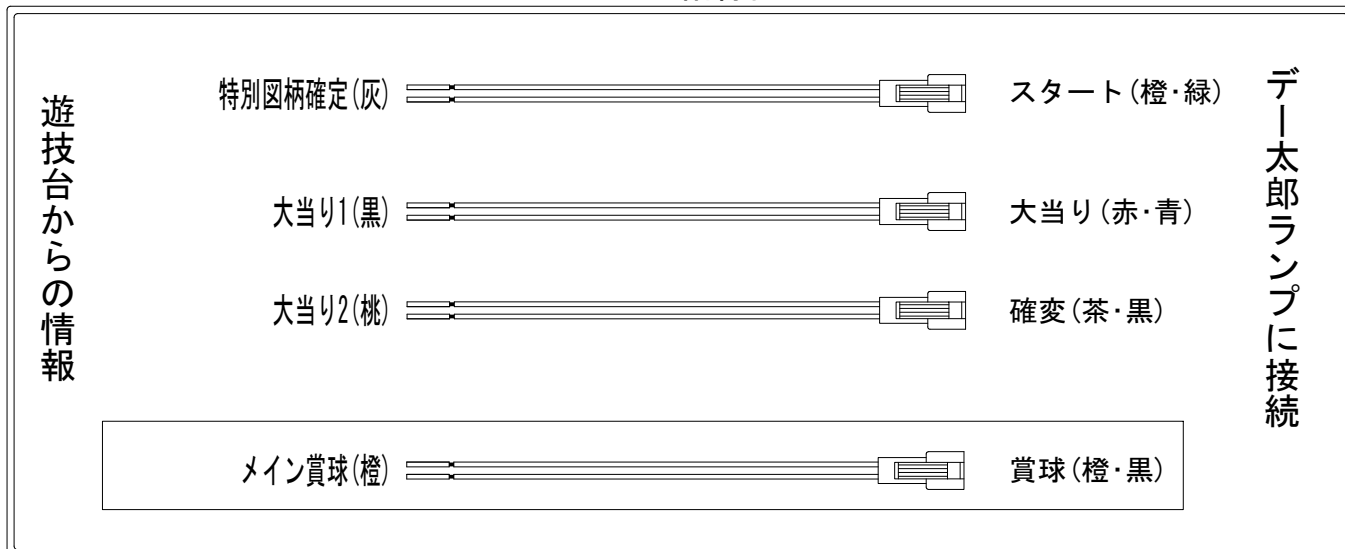

デー太郎（パチンコ） 取付配線資料 2016年06月17日 89-1

メーカー名	SANYO		
機種名	CRスーパー海物語 IN JAPAN	MTD	MCD SC
入力変換ハーネスセット	A	DYR-H171	
賞球入力変換ハーネス	B	DYR-H182	

ハーネス結線図

外部端子板

出力情報

端子	色	出力内容	時短	大当		
①	黄緑	予備				
②	茶	アウト				
③	黒	大当り1 (大当り)		○		→大当りに接続
④	灰	特別図柄確定				→スタートに接続
⑤	桃	大当り2 (大当り及び時間短縮)	○	○		→確変に接続
⑥	黄	始動口2入賞				
⑦	赤	ゲート通過				
⑧	青	始動口1入賞				
⑨	橙	メイン賞球				→賞球に接続
⑩	水	セキュリティ				
⑪	白	賞球				
⑫	緑	枠開放				
⑬	紫	扉開放				