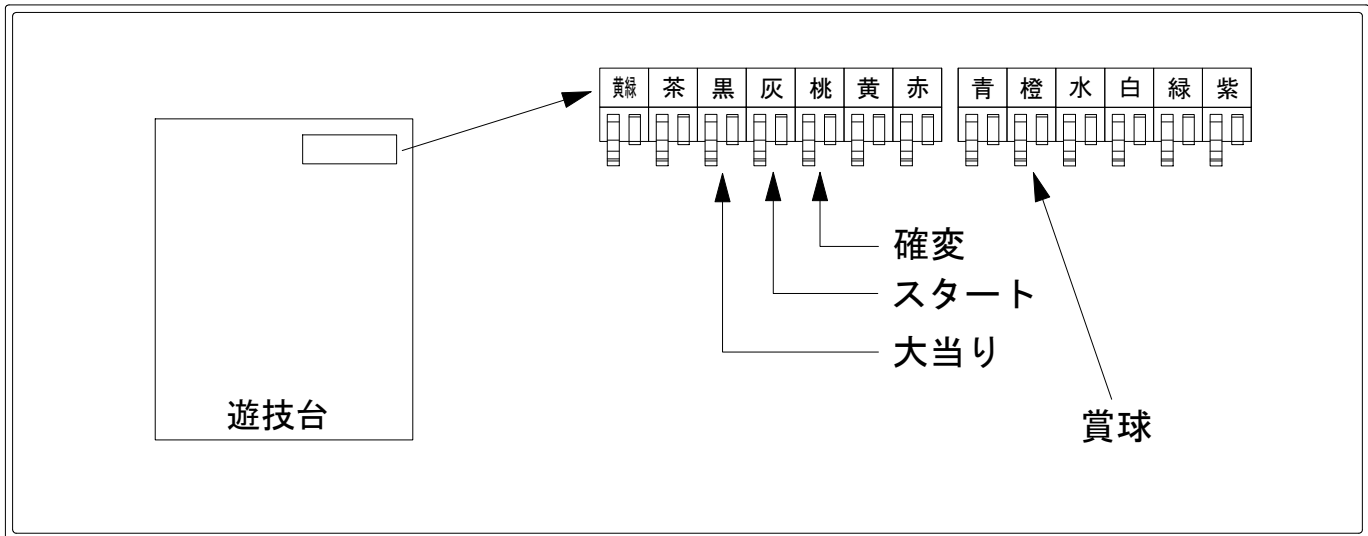

デー太郎（パチンコ） 取付配線資料 2015年06月23日 84

メーカー名	三洋物産	
機種名	CR大海物語 BLACK	YMA XLA
入力変換ハーネスセット	A	DYR-H171
賞球入力変換ハーネス	B	DYR-H182

ハーネス結線図

外部端子板

出力情報

端子	色	出力内容	時短	大当り		
①	黄緑	大当り3				
②	茶	アウト				
③	黒	大当り1 (大当り)		○		→大当りに接続
④	灰	特別図柄確定				→スタートに接続
⑤	桃	大当り2 (大当り及び時間短縮)	○	○		→確変に接続
⑥	黄	始動口2入賞				
⑦	赤	ゲート通過				
⑧	青	始動口1入賞				
⑨	橙	メイン賞球				→賞球に接続
⑩	水	セキュリティ				
⑪	白	賞球				
⑫	緑	枠開放				
⑬	紫	扉開放				