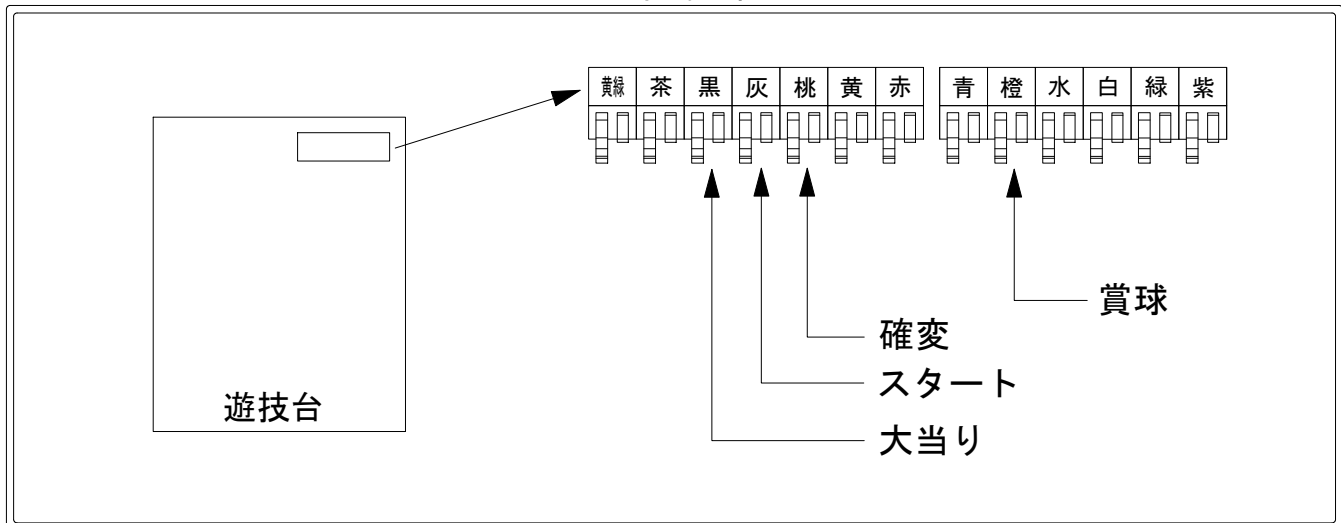

デー太郎 (パチンコ) 取付配線資料 2015年09月15日 81-1

メーカー名	SANYO	
機種名	CR機動警察パトレイバー	XLB YLC ASD
入力変換ハーネスセット	A	DYR-H171
賞球入力変換ハーネス	B	DYR-H182

ハーネス結線図

外部端子板

出力情報

端子	色	出力内容	時短	大当		
①	黄緑	予備				
②	茶	アウト				
③	黒	大当り1		○		→大当りに接続
④	灰	特別図柄確定				→スタートに接続
⑤	桃	大当り2	○	○		→確変に接続
⑥	黄	始動口2入賞				
⑦	赤	ゲート通過				
⑧	青	始動口1入賞				
⑨	橙	メイン賞球				→賞球に接続
⑩	水	セキュリティ				
⑪	白	賞球				
⑫	緑	枠開放				
⑬	紫	扉開放				