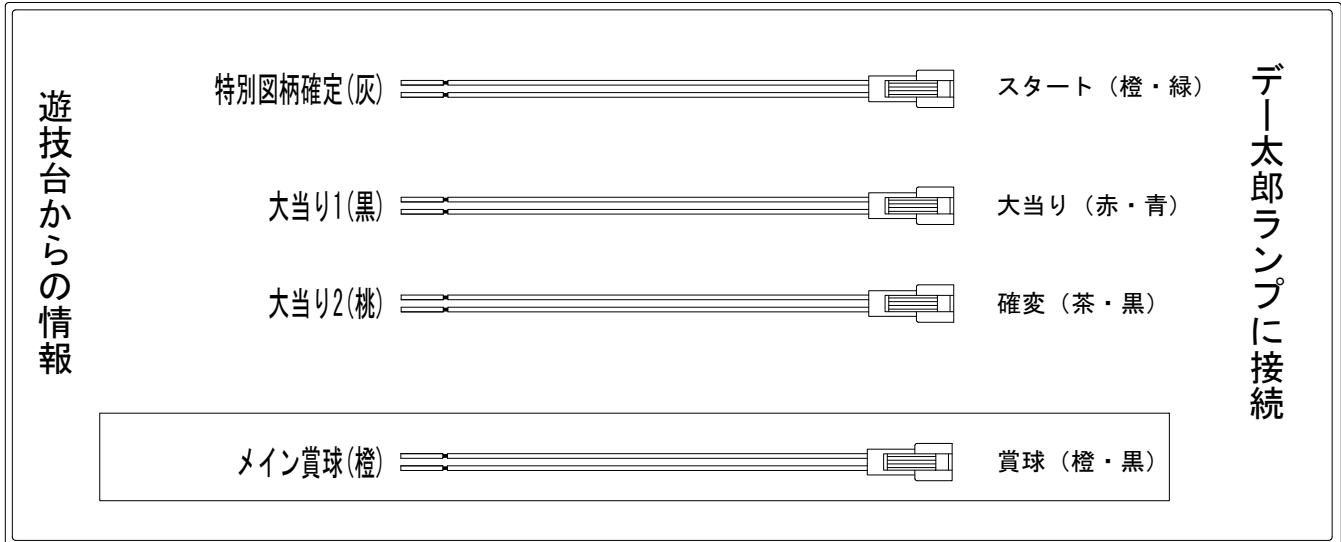

デー太郎 (パチンコ) 取付配線資料 2015年09月15日 81-1

メーカー名	SANYO	
機種名	CR機動警察パトレイバー	XLB YLC ASD
入力変換ハーネスセット	A	DYR-H171
賞球入力変換ハーネス	B	DYR-H182

ハーネス結線図

外部端子板

出力情報

端子	色	出力内容	時短	大当		
①	黄緑	予備				
②	茶	アウト				
③	黒	大当り1		○		→大当りに接続
④	灰	特別図柄確定				→スタートに接続
⑤	桃	大当り2	○	○		→確変に接続
⑥	黄	始動口2入賞				
⑦	赤	ゲート通過				
⑧	青	始動口1入賞				
⑨	橙	メイン賞球				→賞球に接続
⑩	水	セキュリティ				
⑪	白	賞球				
⑫	緑	枠開放				
⑬	紫	扉開放				