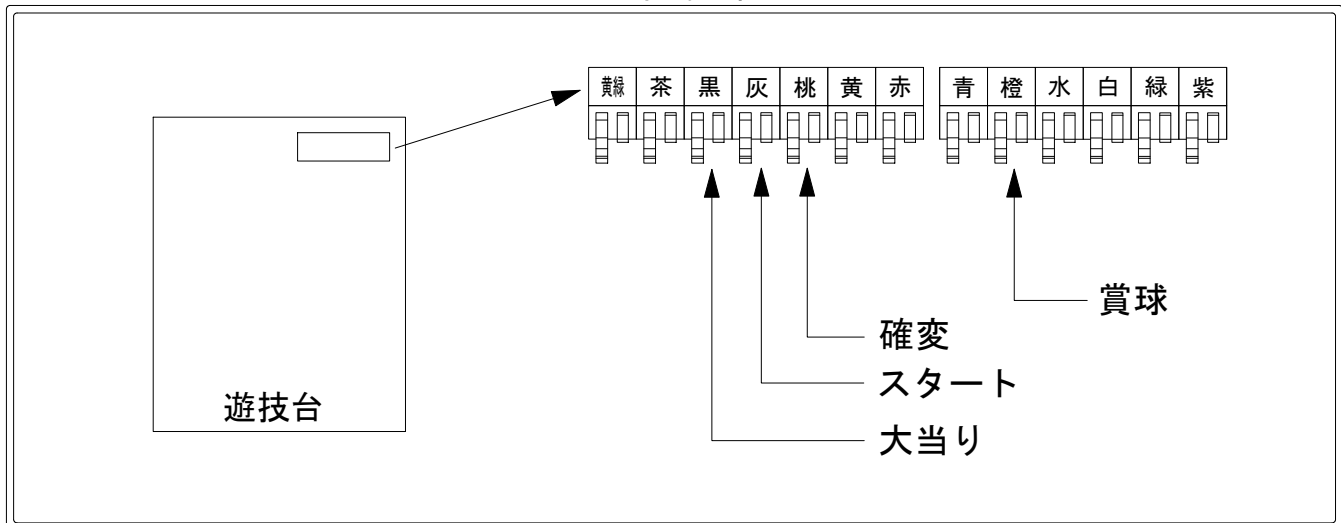

デー太郎 (パチンコ) 取付配線資料 2014年09月24日 79

メーカー名	SANYO	
機種名	CR 聖闘士星矢 2 (星の運命)	ASA ASB
入力変換ハーネスセット	A	DYR-H171
賞球入力変換ハーネス	B	DYR-H182

ハーネス結線図

外部端子板

出力情報

端子	色	出力内容	時短	出玉有	出玉無
①	黄緑	予備			
②	茶	アウト			
③	黒	大当り1 (大当り)		○	
④	灰	特別図柄確定			
⑤	桃	大当り2 (大当り及び時短短縮)	○	○	○
⑥	黄	大当り3 (時短が付く大当りのみ)			○
⑦	赤	始動口2入賞			
⑧	青	始動口1入賞			
⑨	橙	メイン賞球			
⑩	水	セキュリティ			
⑪	白	賞球			
⑫	緑	枠開放			
⑬	紫	扉開放			

→大当りに接続
→スタートに接続
→確変に接続
→賞球に接続