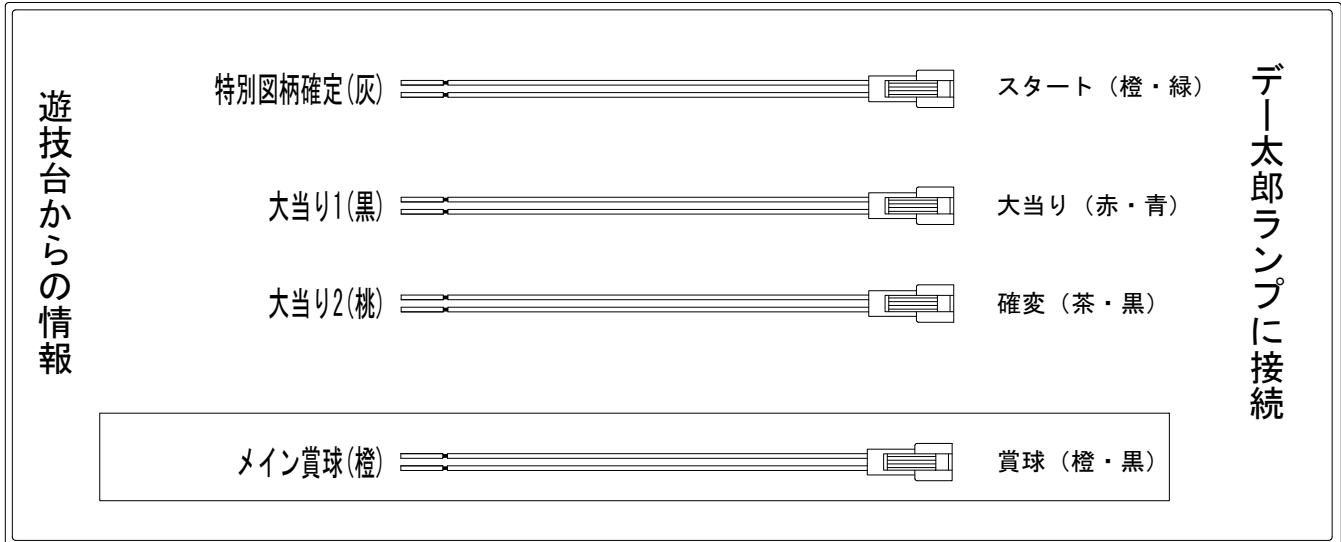

デー太郎 (パチンコ) 取付配線資料 2014年09月24日 79

メーカー名	SANYO	
機種名	CR 聖闘士星矢 2 (星の運命)	ASA ASB
入力変換ハーネスセット	A	DYR-H171
賞球入力変換ハーネス	B	DYR-H182

ハーネス結線図

外部端子板

出力情報

端子	色	出力内容	時短	出玉有	出玉無
①	黄緑	予備			
②	茶	アウト			
③	黒	大当り1 (大当り)		○	
④	灰	特別図柄確定			
⑤	桃	大当り2 (大当り及び時短短縮)	○	○	○
⑥	黄	大当り3 (時短が付く大当りのみ)			○
⑦	赤	始動口2入賞			
⑧	青	始動口1入賞			
⑨	橙	メイン賞球			
⑩	水	セキュリティ			
⑪	白	賞球			
⑫	緑	枠開放			
⑬	紫	扉開放			

→大当りに接続
→スタートに接続
→確変に接続
→賞球に接続