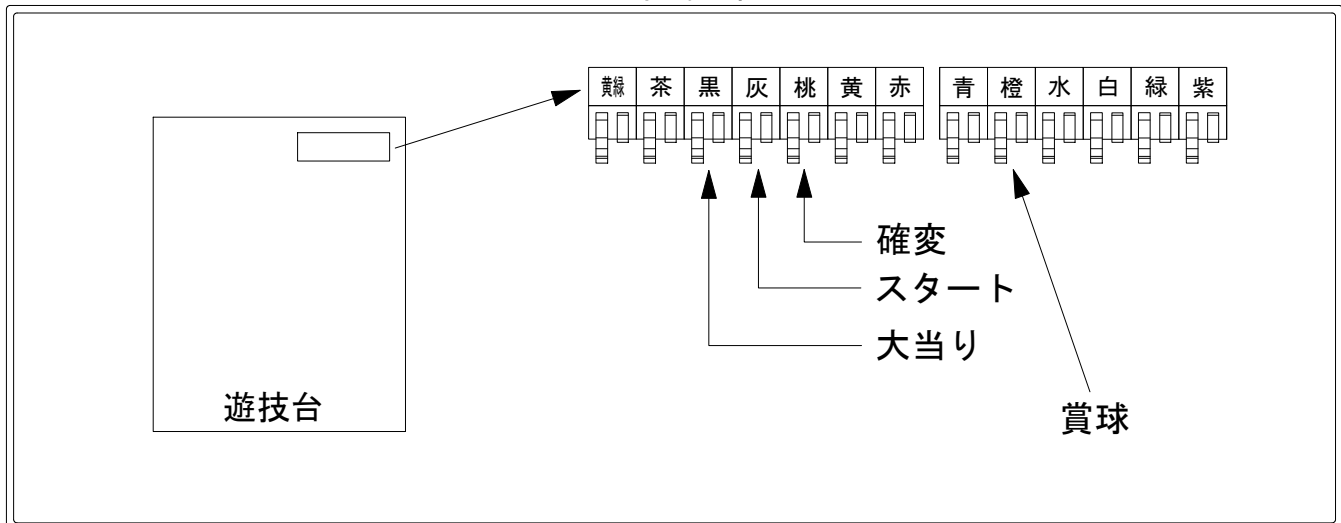

# デー太郎 (パチンコ) 取付配線資料 2015年01月28日 77-2

メーカー名	SANYO	
機種名	CRギンギラパラダイス3	XLD YLA ASA
入力変換ハーネスセット	A	DYR-H171
賞球入力変換ハーネス	B	DYR-H182

## ハーネス結線図

## 外部端子板

## 出力情報

端子	色	出力内容	時短	大当り		
①	黄緑	始動口3入賞				
②	茶	アウト				
③	黒	大当り1 (大当り)		○		→大当りに接続
④	灰	特別図柄確定				→スタートに接続
⑤	桃	大当り2 (大当り及び時間短縮)	○	○		→確変に接続
⑥	黄	始動口2入賞				
⑦	赤	ゲート通過				
⑧	青	始動口1入賞				
⑨	橙	メイン賞球				→賞球に接続
⑩	水	セキュリティ				
⑪	白	賞球				
⑫	緑	枠開放				
⑬	紫	扉開放				