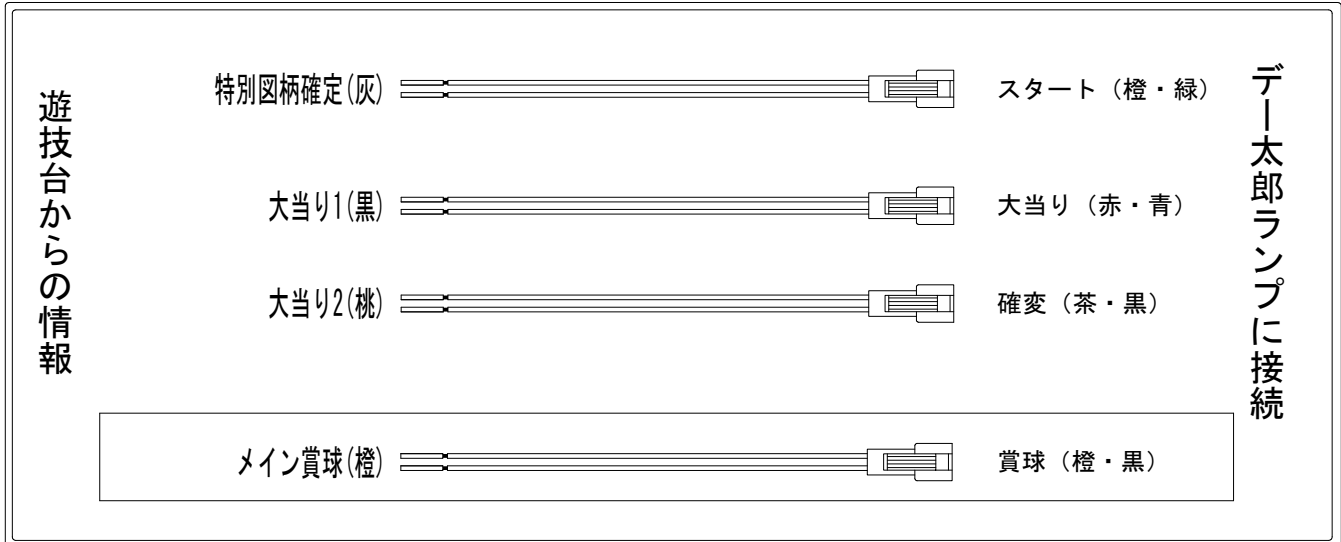

# デー太郎 (パチンコ) 取付配線資料 2015年01月28日 77-2

メーカー名	SANYO	
機種名	CRギンギラパラダイス3	XLD YLA ASA
入力変換ハーネスセット	A	DYR-H171
賞球入力変換ハーネス	B	DYR-H182

## ハーネス結線図

## 出力情報

端子	色	出力内容	時短	大当り		
①	黄緑	始動口3入賞				
②	茶	アウト				
③	黒	大当り1 (大当り)		○		→大当りに接続
④	灰	特別図柄確定				→スタートに接続
⑤	桃	大当り2 (大当り及び時間短縮)	○	○		→確変に接続
⑥	黄	始動口2入賞				
⑦	赤	ゲート通過				
⑧	青	始動口1入賞				
⑨	橙	メイン賞球				→賞球に接続
⑩	水	セキュリティ				
⑪	白	賞球				
⑫	緑	枠開放				
⑬	紫	扉開放				