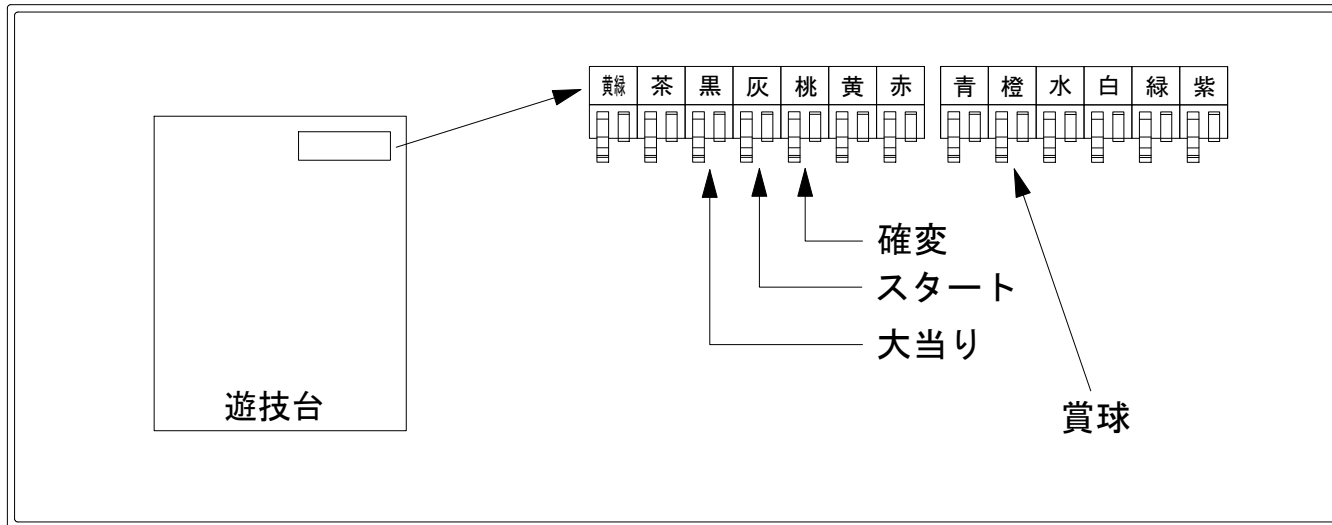

デー太郎 (パチンコ) 取付配線資料 2014年05月15日 76

メーカー名	SANYO	
機種名	CRまわるんパチンコ釣りバカ日誌	YD A
入力変換ハーネスセット	A	DYR-H171
賞球入力変換ハーネス	B	DYR-H182

ハーネス結線図

外部端子板

出力情報

端子	色	出力内容	時短	大当り		
①	黄緑	ゲート通過				
②	茶	アウト				
③	黒	大当り1 (大当り)		○		→大当りに接続
④	灰	特別図柄確定				→スタートに接続
⑤	桃	大当り2 (大当り及び時間短縮)	○	○		→確変に接続
⑥	黄	始動口2入賞				
⑦	赤	普通図柄確定				
⑧	青	始動口1入賞				
⑨	橙	メイン賞球				→賞球に接続
⑩	水	セキュリティ				
⑪	白	賞球				
⑫	緑	枠開放				
⑬	紫	扉開放				