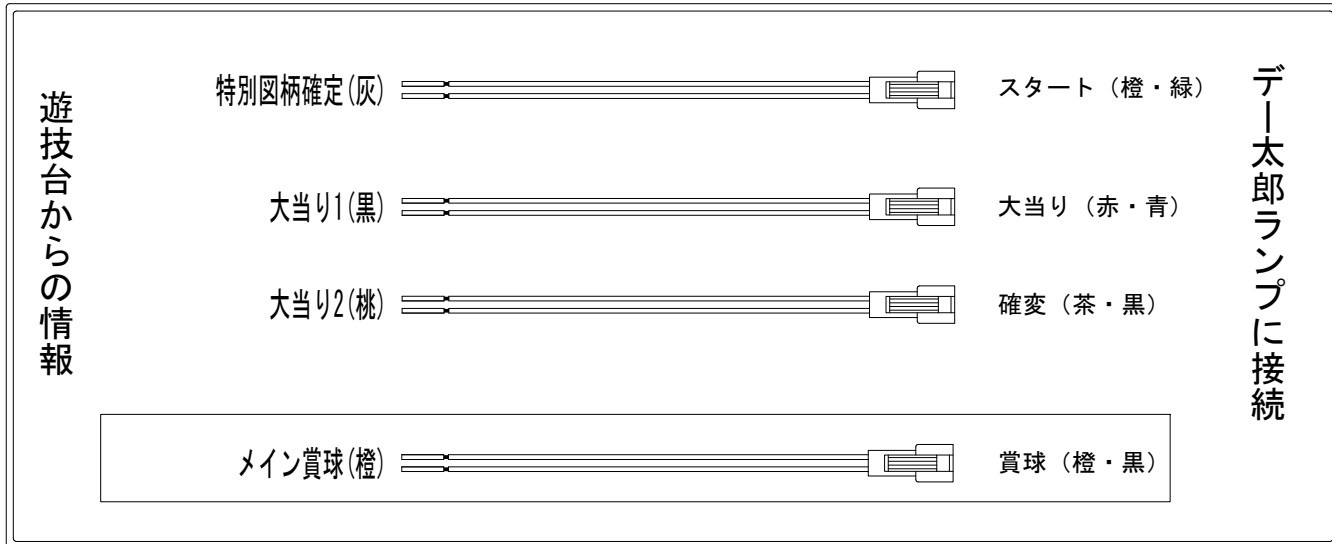

デー太郎 (パチンコ) 取付配線資料 2014年05月15日 76

メーカー名	SANYO	
機種名	CRまわるんパチンコ釣りバカ日誌	YD A
入力変換ハーネスセット	A	DYR-H171
賞球入力変換ハーネス	B	DYR-H182

ハーネス結線図

外部端子板

出力情報

端子	色	出力内容	時短	大当り		
①	黄緑	ゲート通過				
②	茶	アウト				
③	黒	大当り1 (大当り)		○		→大当りに接続
④	灰	特別図柄確定				→スタートに接続
⑤	桃	大当り2 (大当り及び時間短縮)	○	○		→確変に接続
⑥	黄	始動口2入賞				
⑦	赤	普通図柄確定				
⑧	青	始動口1入賞				
⑨	橙	メイン賞球				→賞球に接続
⑩	水	セキュリティ				
⑪	白	賞球				
⑫	緑	枠開放				
⑬	紫	扉開放				