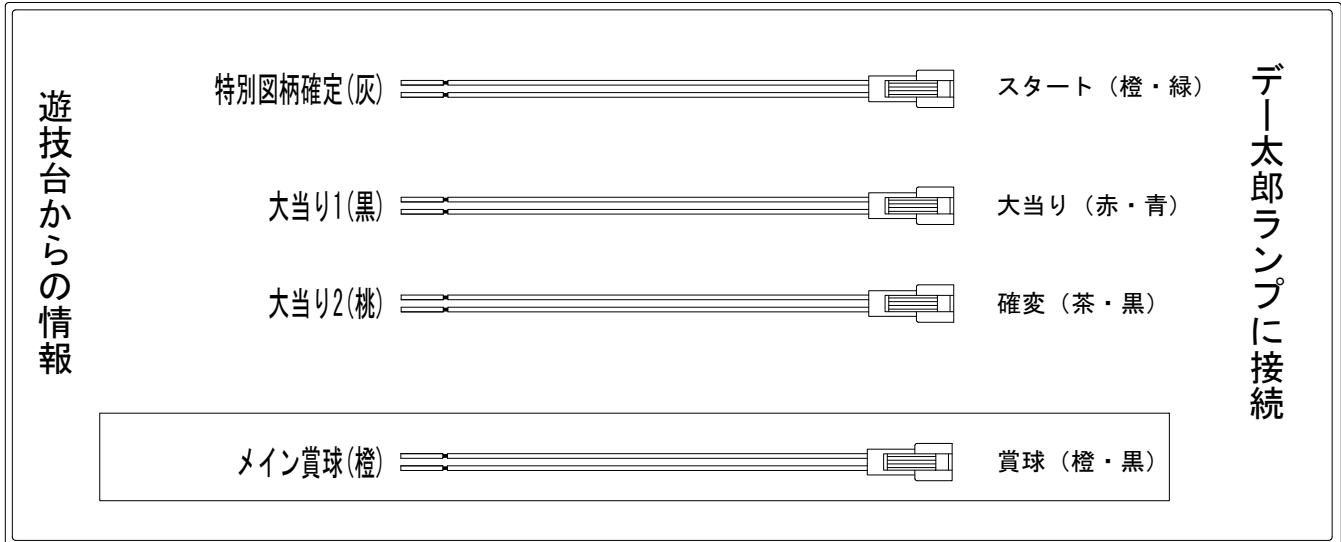

デー太郎 (パチンコ) 取付配線資料 2015年01月14日 75-1

メーカー名	SANYO	
機種名	CR咲 - S a k i -	XLC YLB ASB
入力変換ハーネスセット	A	DYR-H171
賞球入力変換ハーネス	B	DYR-H182

ハーネス結線図

外部端子板

出力情報

端子	色	出力内容	時短	出玉有	出玉無	小当
①	黄緑	予備				
②	茶	アウト				
③	黒	大当り1 (大当り)		○	○	
④	灰	特別図柄確定				
⑤	桃	大当り2 (大当り及び時間短縮)	○	○	○	
⑥	黄	大当り3 (大当り及び小当り)		○	○	○
⑦	赤	大当り4 (時間短縮付き大当り又は出玉有りの大当り)		○		
⑧	青	始動口1入賞				
⑨	橙	メイン賞球				
⑩	水	セキュリティ				
⑪	白	賞球				
⑫	緑	枠開放				
⑬	紫	扉開放				

→大当りに接続
→スタートに接続
→確変に接続
→賞球に接続