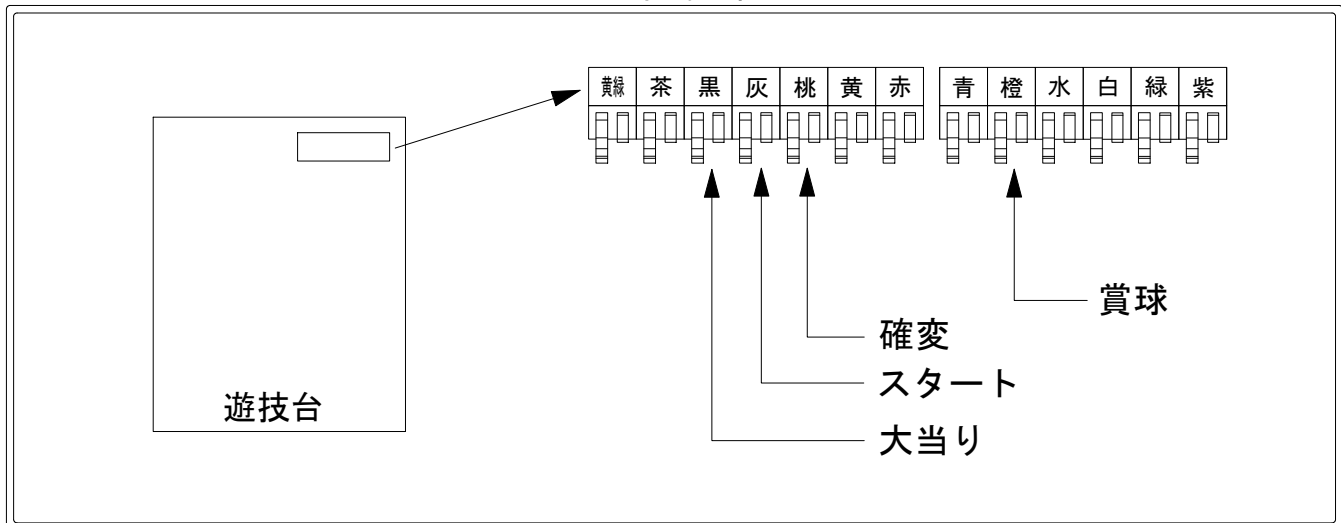

デー太郎 (パチンコ) 取付配線資料 2015年01月14日 75-1

メーカー名	SANYO	
機種名	CR咲 - S a k i -	XLC YLB ASB
入力変換ハーネスセット	A	DYR-H171
賞球入力変換ハーネス	B	DYR-H182

ハーネス結線図

外部端子板

出力情報

端子	色	出力内容	時短	出玉有	出玉無	小当
①	黄緑	予備				
②	茶	アウト				
③	黒	大当り1 (大当り)		○	○	
④	灰	特別図柄確定				
⑤	桃	大当り2 (大当り及び時間短縮)	○	○	○	
⑥	黄	大当り3 (大当り及び小当り)		○	○	○
⑦	赤	大当り4 (時間短縮付き大当り又は出玉有りの大当り)		○		
⑧	青	始動口1入賞				
⑨	橙	メイン賞球				
⑩	水	セキュリティ				
⑪	白	賞球				
⑫	緑	枠開放				
⑬	紫	扉開放				

→大当りに接続
→スタートに接続
→確変に接続
→賞球に接続