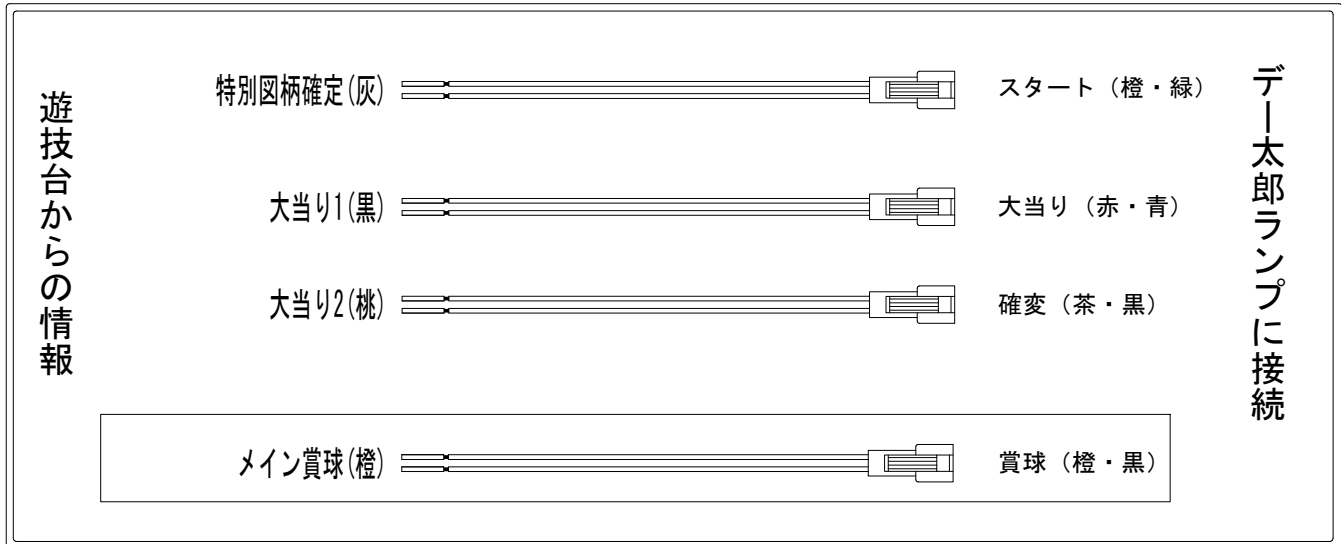

# デー太郎 (パチンコ) 取付配線資料 2014年05月15日 73-1

メーカー名	SANYO	
機種名	CR海物語アクア	MLB ASA
入力変換ハーネスセット	A	DYR-H171
賞球入力変換ハーネス	B	DYR-H182

## ハーネス結線図

## 外部端子板

## 出力情報

端子	色	出力内容	時短	大当り		
①	黄緑	予備				
②	茶	アウト				
③	黒	大当り1 (大当り)		○		→大当りに接続
④	灰	特別図柄確定				→スタートに接続
⑤	桃	大当り2 (大当り及び時間短縮)	○	○		→確変に接続
⑥	黄	始動口2入賞				
⑦	赤	ゲート通過				
⑧	青	始動口1入賞				
⑨	橙	メイン賞球				→賞球に接続
⑩	水	セキュリティ				
⑪	白	賞球				
⑫	緑	枠開放				
⑬	紫	扉開放				