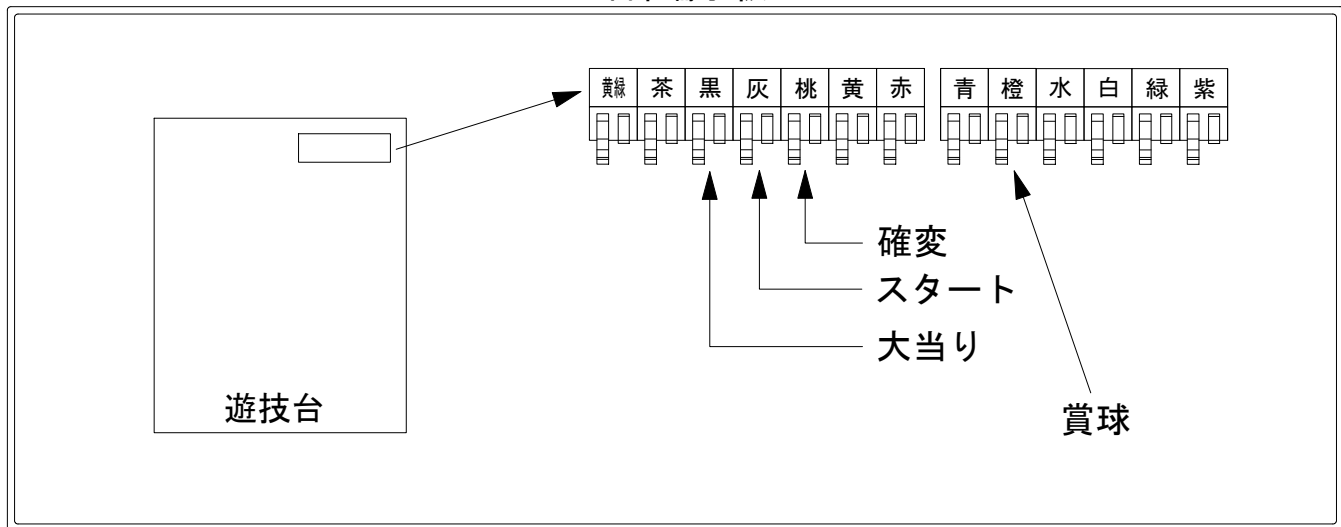

# デー太郎 (パチンコ) 取付配線資料 2014年05月15日 73-1

メーカー名	SANYO	
機種名	CR海物語アクア	MLB ASA
入力変換ハーネスセット	A	DYR-H171
賞球入力変換ハーネス	B	DYR-H182

## ハーネス結線図

## 外部端子板

## 出力情報

端子	色	出力内容	時短	大当り		
①	黄緑	予備				
②	茶	アウト				
③	黒	大当り1 (大当り)		○		→大当りに接続
④	灰	特別図柄確定				→スタートに接続
⑤	桃	大当り2 (大当り及び時間短縮)	○	○		→確変に接続
⑥	黄	始動口2入賞				
⑦	赤	ゲート通過				
⑧	青	始動口1入賞				
⑨	橙	メイン賞球				→賞球に接続
⑩	水	セキュリティ				
⑪	白	賞球				
⑫	緑	枠開放				
⑬	紫	扉開放				