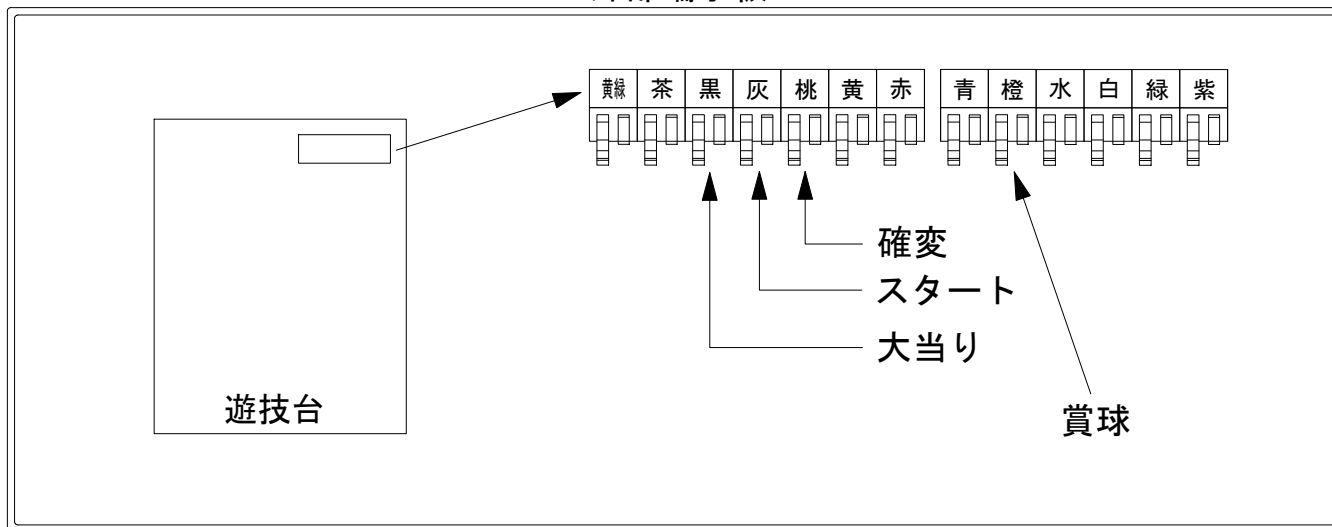

デー太郎（パチンコ） 取付配線資料 2014年07月03日 69-1

メーカー名	SANYO	
機種名	CRわんわんパラダイスIN沖縄	YMB SA DS
入力変換ハーネスセット	A	DYR-H171
賞球入力変換ハーネス	B	DYR-H182

ハーネス結線図

外部端子板

出力情報

出力名	配線色	出力内容	時短	大当り		
情報1	黄緑	左大入賞口入賞				
情報2	茶	アウト				
情報3	黒	大当り1 (大当り)		○		→大当りに接続
情報4	灰	特別図柄確定				→スタートに接続
情報5	桃	大当り2 (大当り及び時間短縮)	○	○		→確変に接続
情報6	黄	始動口2入賞				
情報7	赤	ゲート				
情報8	青	始動口1入賞				
情報9	橙	メイン賞球				→賞球線に接続
情報10	水	セキュリティ				
情報11	白	賞球				
情報12	緑	枠開放				
情報13	紫	扉開放				