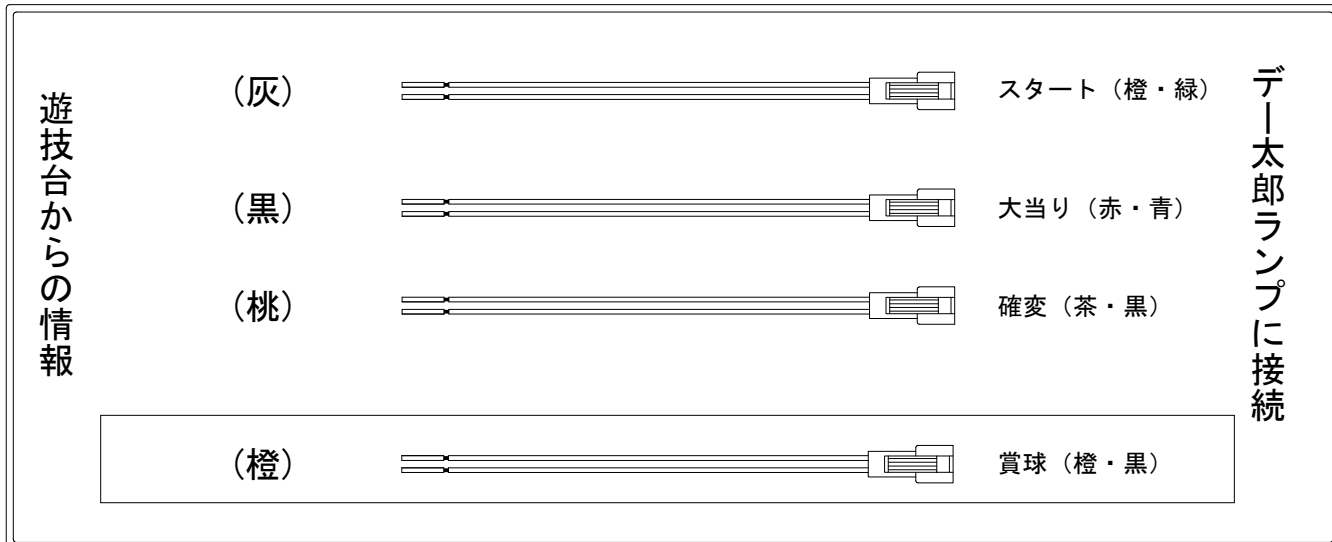

デー太郎（パチンコ） 取付配線資料 2014年07月03日 69-1

メーカー名	SANYO	
機種名	CRわんわんパラダイスIN沖縄	YMB SA DS
入力変換ハーネスセット	A	DYR-H171
賞球入力変換ハーネス	B	DYR-H182

ハーネス結線図

外部端子板

出力情報

出力名	配線色	出力内容	時短	大当り		
情報1	黄緑	左大入賞口入賞				
情報2	茶	アウト				
情報3	黒	大当り1 (大当り)		○		→大当りに接続
情報4	灰	特別図柄確定				→スタートに接続
情報5	桃	大当り2 (大当り及び時間短縮)	○	○		→確変に接続
情報6	黄	始動口2入賞				
情報7	赤	ゲート				
情報8	青	始動口1入賞				
情報9	橙	メイン賞球				→賞球線に接続
情報10	水	セキュリティ				
情報11	白	賞球				
情報12	緑	枠開放				
情報13	紫	扉開放				