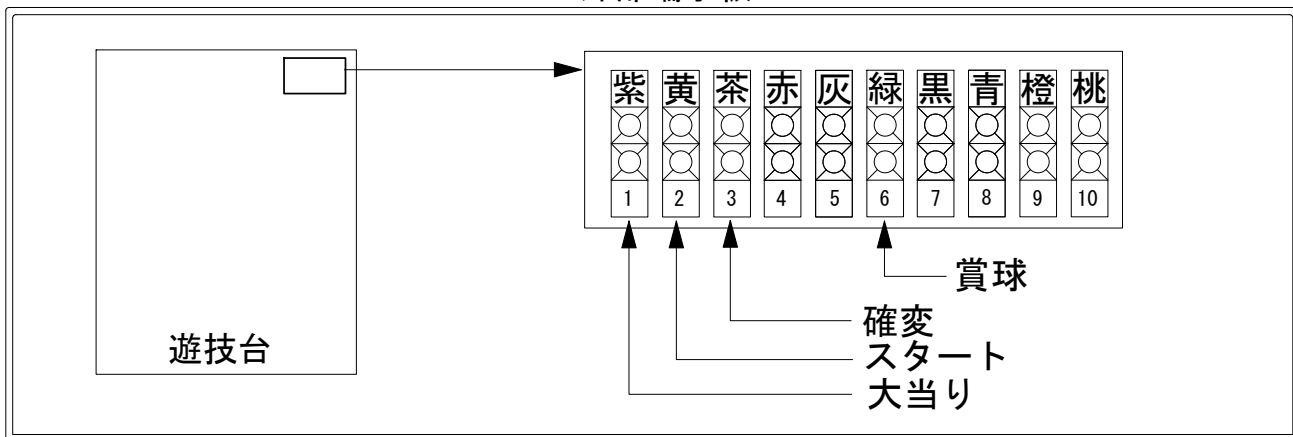

# デー太郎（パチンコ） 取付配線資料 2013年3月8日 65

メーカー名	SanThree (SANYO)		
機種名	CR真・三國無双 猛将伝	YLA	
入力変換ハーネスセット	A	DYR-H171	
賞球入力変換ハーネス	B	DYR-H182	

ハーネス結線図

外部端子板

出力情報

外部情報			電サポ	大当		
1 (紫)	大当り 1	大当り中に出力		○		
2 (黄)	特別図柄確定	特別図柄の変動が停止ごとに出力				
3 (茶)	大当り 2	大当り中及び図柄の変動時間短縮中に出力	○	○		
4 (赤)	始動口2入賞	下始動口に入賞するごとに出力				
5 (灰)	始動口1入賞	上始動口に入賞するごとに出力				
6 (緑)	メイン賞球	10個の賞球情報を元に出力				
7 (黒)	セキュリティ	不正検知時に出力 (不正入賞・電波・磁気・初期化)				
8 (青)	賞球	賞球を10個払出すごとに出力				
9 (橙)	枠開放	枠開放時に出力				
10 (桃)	扉開放	扉開放時に出力				

→大当りに接続  
→スタートに接続  
→確変に接続  
→賞球線に接続