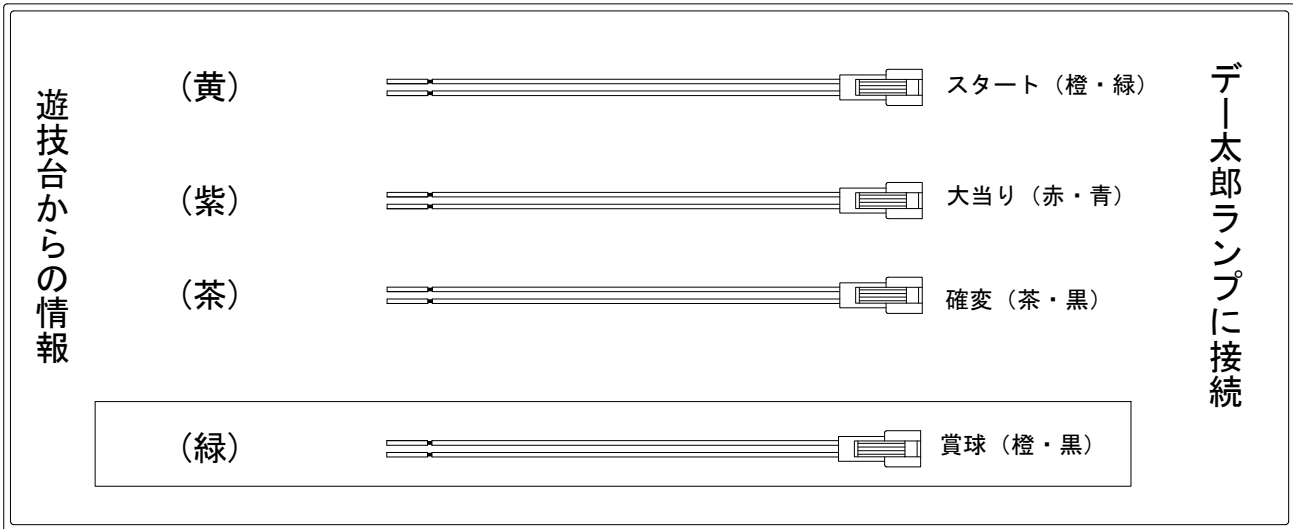

# デー太郎（パチンコ） 取付配線資料 2013年3月8日 65

メーカー名	SanThree (SANYO)		
機種名	CR真・三國無双 猛将伝	YLA	
入力変換ハーネスセット	A	DYR-H171	
賞球入力変換ハーネス	B	DYR-H182	

ハーネス結線図

外部端子板

出力情報

外部情報			電サポ	大当		
1 (紫)	大当り 1	大当り中に出力		○		
2 (黄)	特別図柄確定	特別図柄の変動が停止ごとに出力				
3 (茶)	大当り 2	大当り中及び図柄の変動時間短縮中に出力	○	○		
4 (赤)	始動口2入賞	下始動口に入賞するごとに出力				
5 (灰)	始動口1入賞	上始動口に入賞するごとに出力				
6 (緑)	メイン賞球	10個の賞球情報を元に出力				
7 (黒)	セキュリティ	不正検知時に出力 (不正入賞・電波・磁気・初期化)				
8 (青)	賞球	賞球を10個払出すごとに出力				
9 (橙)	枠開放	枠開放時に出力				
10 (桃)	扉開放	扉開放時に出力				

→大当りに接続  
→スタートに接続  
→確変に接続  
→賞球線に接続