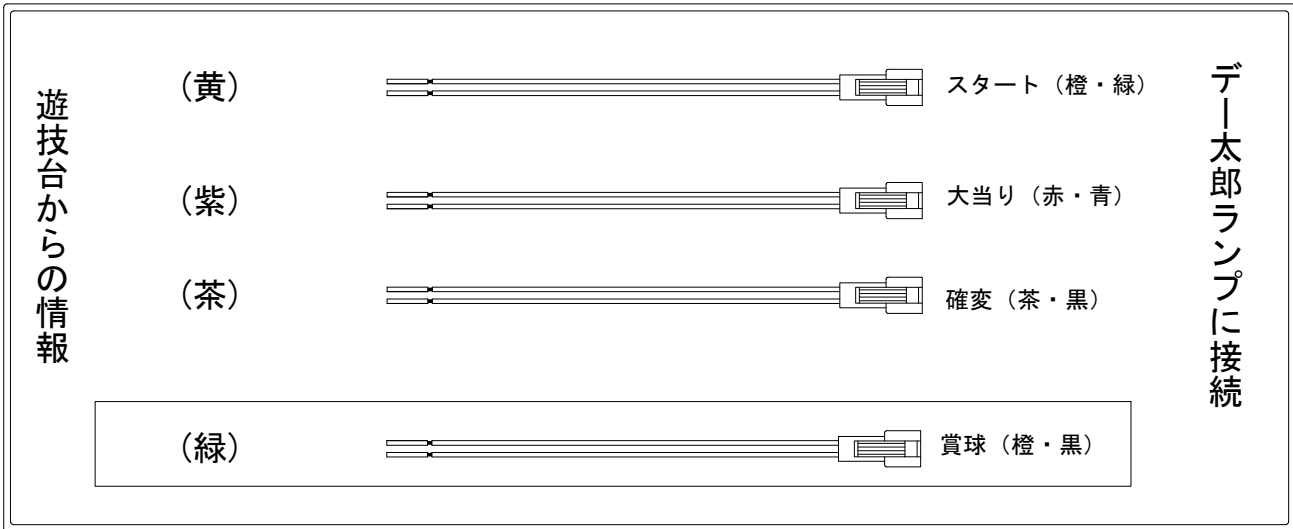

デー太郎（パチンコ） 取付配線資料 2013年2月14日 63

メーカー名	SANYO	
機種名	CR戦国嵐～信長の章～	
入力変換ハーネスセット	A	DYR-H171
賞球入力変換ハーネス	B	DYR-H182

ハーネス結線図

外部端子板

出力情報

外部情報			電サポ	※1	※2	小当
1 (紫)	大当り①	大当り中に出力		○	○	
2 (黄)	特別図柄確定	特別図柄の変動が停止ごとに出力				
3 (茶)	大当り②	大当り中及び図柄の変動時間短縮中に出力	○	○	○	
4 (赤)	大当り③	大当り及び小当り中に出力		○	○	○
5 (灰)	始動口1入賞	始動口1に入賞するごとに出力				
6 (緑)	メイン賞球	10個の賞球情報を元に出力				
7 (黒)	セキュリティ	不正検知時に出力 (不正入賞・電波・磁気・初期化)				
8 (青)	賞球	賞球を10個払出すごとに出力				
9 (橙)	枠開放	枠開放時に出力				
10 (桃)	扉開放	扉開放時に出力				
※	黄緑 大当り④	出玉有り大当り		○		

→大当りに接続
→スタートに接続
→確変に接続
→賞球線に接続

※1→時短有大当り

※2→時短無大当り