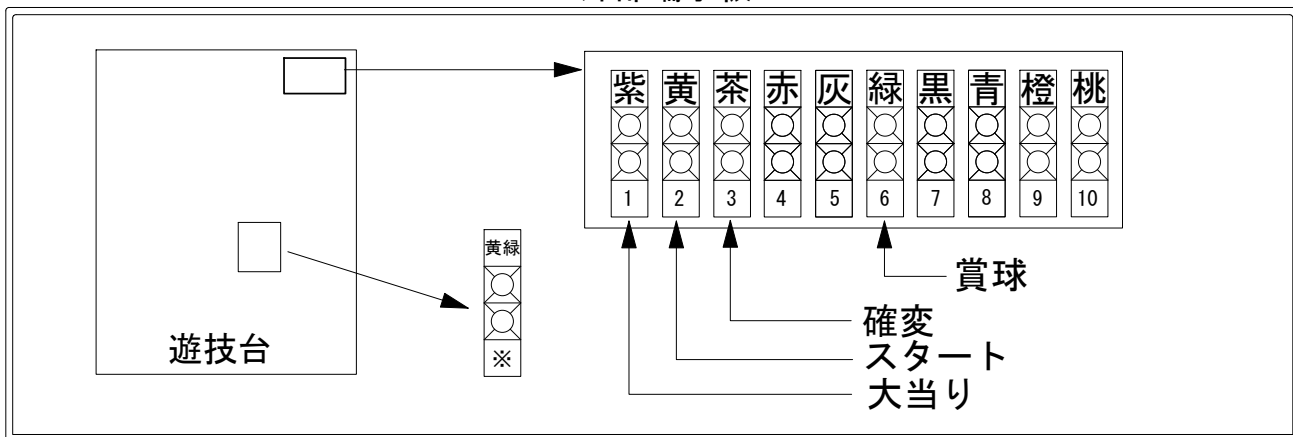

デー太郎（パチンコ） 取付配線資料 2013年2月14日 63

メーカー名	SANYO	
機種名	CR戦国嵐～信長の章～	
入力変換ハーネスセット	A	DYR-H171
賞球入力変換ハーネス	B	DYR-H182

ハーネス結線図

外部端子板

出力情報

外部情報			電サポ	※1	※2	小当
1 (紫)	大当り①	大当り中に出力		○	○	
2 (黄)	特別図柄確定	特別図柄の変動が停止ごとに出力				
3 (茶)	大当り②	大当り中及び図柄の変動時間短縮中に出力	○	○	○	
4 (赤)	大当り③	大当り及び小当り中に出力		○	○	○
5 (灰)	始動口1入賞	始動口1に入賞するごとに出力				
6 (緑)	メイン賞球	10個の賞球情報を元に出力				
7 (黒)	セキュリティ	不正検知時に出力 (不正入賞・電波・磁気・初期化)				
8 (青)	賞球	賞球を10個払出すごとに出力				
9 (橙)	枠開放	枠開放時に出力				
10 (桃)	扉開放	扉開放時に出力				
※	黄緑 大当り④	出玉有り大当り		○		

→大当りに接続
→スタートに接続
→確変に接続
→賞球線に接続

※1→時短有大当り

※2→時短無大当り